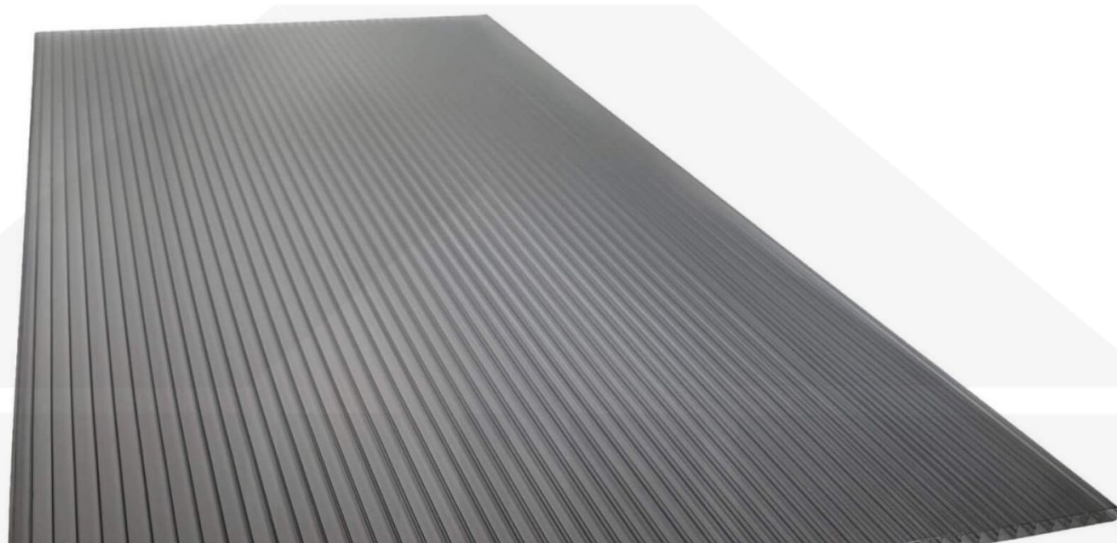

**Polycarbonat Stegplatte | 16 mm | Profil Zevener Sprosse | Sparpaket |  
Plattenbreite 980 mm | Anthrazitgrau | Novalite | Breite 3,13 m | Länge 3,50 m**

Art. Nr.: 70075ZS16NLA3035

**Hier geht's zum Artikel:**

### Polycarbonat Stegplatten 16 mm

Diese Stegdreifachplatte mit einer Stärke von 16 mm ist auch unter der Bezeichnung VLF-SDP16-PCNL Nova Lite bekannt. Diese Polycarbonat Stegplatte ist in der Farbe Anthrazitgrau mit einem Lichtdurchlass von ca. 40% in Längen von 2 bis 7 m erhältlich. Die Platten werden auf Maß zentimetergenau in der Länge zugeschnitten. Die Abrechnung erfolgt in vollen Längen, bei Zuschnitt werden Reststücke mitgeliefert. Die Plattenbreite beträgt 980 mm.

#### Einsatzbereich

Polycarbonat Stegplatten / Hohlkammerplatten sind standard einseitig UV-beschichtet und geschützt, sehr klar, witterungsbeständig, schlag- und bruchfest, formstabil, hoch temperaturbeständig und schwer entflammbar. PC Stegplatten werden im Hallenbau, Gartenbau, als Dacheindeckung für Hallen, Gewächshäuser, Schuppen, Terrassenüberdachungen und Carports sowie auch vertikal für Wände verbaut.

### Verlegeprofil Zevener Sprosse

Das Verlegeprofil Zevener Sprosse ist ein 70 mm breites Profilsystem aus hochwertigem PVC in Fensterqualität, das durch das Klick-System sehr einfach montiert werden kann. Dieses Verbindungssystem ist in der Farbe Weiß in Längen von 2,00 - 7,02 m für 10 mm und 16 mm starke Stegplatten und Massivplatten erhältlich. Die Mittelprofile bestehen aus 2 Teile (Unter- und Oberprofil), die Randprofile aus 3 Teile (Unter- und Oberprofil sowie Randteil zum Einschieben).