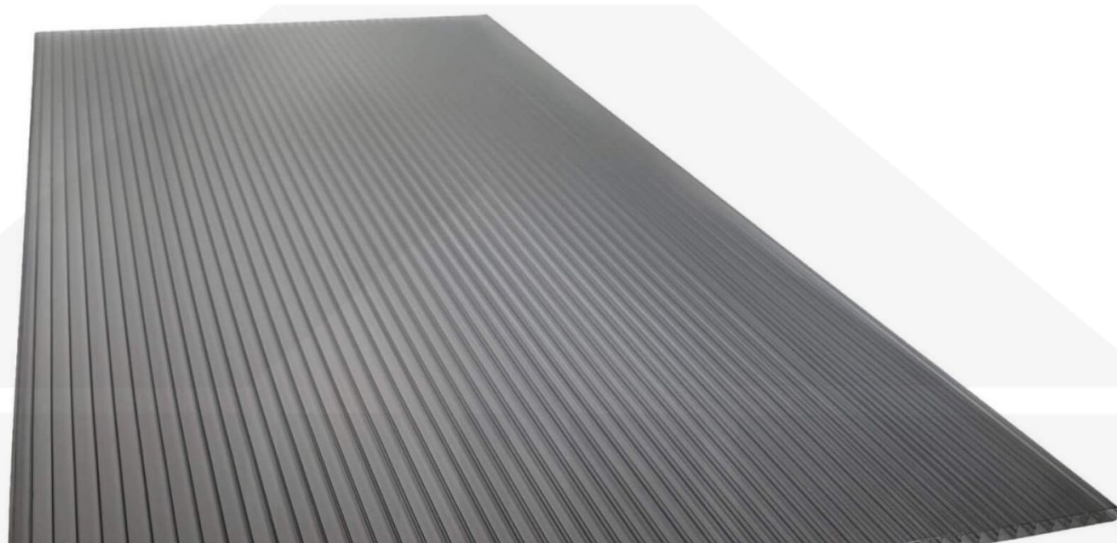

**Polycarbonat Stegplatte | 16 mm | Profil Zevener Sprosse | Sparpaket |  
Plattenbreite 980 mm | Anthrazitgrau | Novalite | Breite 3,13 m | Länge 4,00 m**

Art. Nr.: 70075ZS16NLA3040

**Hier geht's zum Artikel:**

### Polycarbonat Stegplatten 16 mm

Diese Stegdreifachplatte mit einer Stärke von 16 mm ist auch unter der Bezeichnung VLF-SDP16-PCNL Nova Lite bekannt. Diese Polycarbonat Stegplatte ist in der Farbe Anthrazitgrau mit einem Lichtdurchlass von ca. 40% in Längen von 2 bis 7 m erhältlich. Die Platten werden auf Maß zentimetergenau in der Länge zugeschnitten. Die Abrechnung erfolgt in vollen Längen, bei Zuschnitt werden Reststücke mitgeliefert. Die Plattenbreite beträgt 980 mm.

#### Einsatzbereich

Polycarbonat Stegplatten / Hohlkammerplatten sind standard einseitig UV-beschichtet und geschützt, sehr klar, witterungsbeständig, schlag- und bruchfest, formstabil, hoch temperaturbeständig und schwer entflammbar. PC Stegplatten werden im Hallenbau, Gartenbau, als Dacheindeckung für Hallen, Gewächshäuser, Schuppen, Terrassenüberdachungen und Carports sowie auch vertikal für Wände verbaut.

### Verlegeprofil Zevener Sprosse

Das Verlegeprofil Zevener Sprosse ist ein 70 mm breites Profilsystem aus hochwertigem PVC in Fensterqualität, das durch das Klick-System sehr einfach montiert werden kann. Dieses Verbindungssystem ist in der Farbe Weiß in Längen von 2,00 - 7,02 m für 10 mm und 16 mm starke Stegplatten und Massivplatten erhältlich. Die Mittelprofile bestehen aus 2 Teile (Unter- und Oberprofil), die Randprofile aus 3 Teile (Unter- und Oberprofil sowie Randteil zum Einschieben).