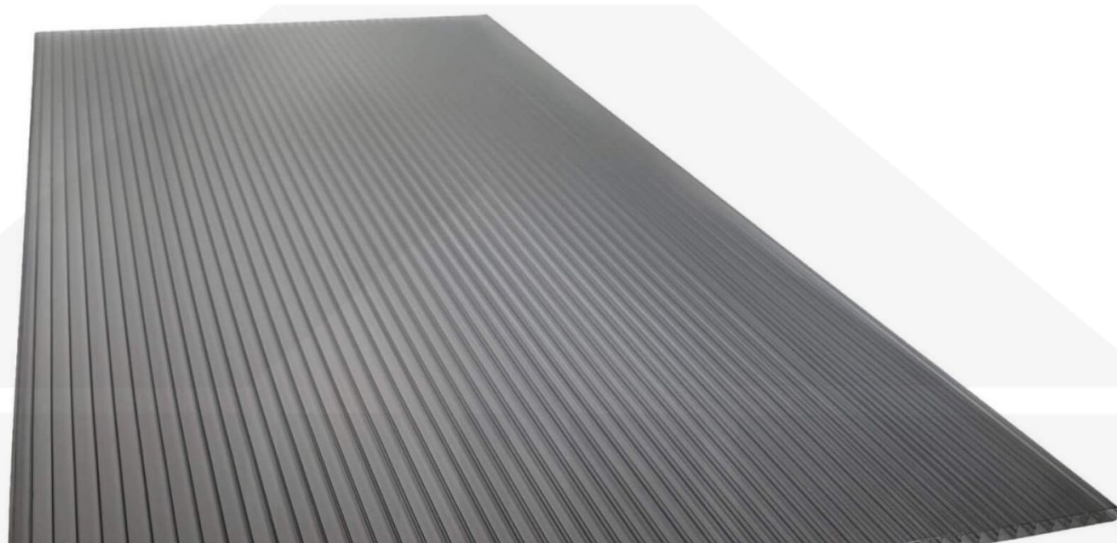

**Polycarbonat Stegplatte | 16 mm | Profil Zevener Sprosse | Sparpaket |  
Plattenbreite 980 mm | Anthrazitgrau | Novalite | Breite 3,13 m | Länge 6,00 m**

Art. Nr.: 70075ZS16NLA3060

**Hier geht's zum Artikel:**

### Polycarbonat Stegplatten 16 mm

Diese Stegdreifachplatte mit einer Stärke von 16 mm ist auch unter der Bezeichnung VLF-SDP16-PCNL Nova Lite bekannt. Diese Polycarbonat Stegplatte ist in der Farbe Anthrazitgrau mit einem Lichtdurchlass von ca. 40% in Längen von 2 bis 7 m erhältlich. Die Platten werden auf Maß zentimetergenau in der Länge zugeschnitten. Die Abrechnung erfolgt in vollen Längen, bei Zuschnitt werden Reststücke mitgeliefert. Die Plattenbreite beträgt 980 mm.

#### Einsatzbereich

Polycarbonat Stegplatten / Hohlkammerplatten sind standard einseitig UV-beschichtet und geschützt, sehr klar, witterungsbeständig, schlag- und bruchfest, formstabil, hoch temperaturbeständig und schwer entflammbar. PC Stegplatten werden im Hallenbau, Gartenbau, als Dacheindeckung für Hallen, Gewächshäuser, Schuppen, Terrassenüberdachungen und Carports sowie auch vertikal für Wände verbaut.

### Verlegeprofil Zevener Sprosse

Das Verlegeprofil Zevener Sprosse ist ein 70 mm breites Profilsystem aus hochwertigem PVC in Fensterqualität, das durch das Klick-System sehr einfach montiert werden kann. Dieses Verbindungssystem ist in der Farbe Weiß in Längen von 2,00 - 7,02 m für 10 mm und 16 mm starke Stegplatten und Massivplatten erhältlich. Die Mittelprofile bestehen aus 2 Teile (Unter- und Oberprofil), die Randprofile aus 3 Teile (Unter- und Oberprofil sowie Randteil zum Einschieben).