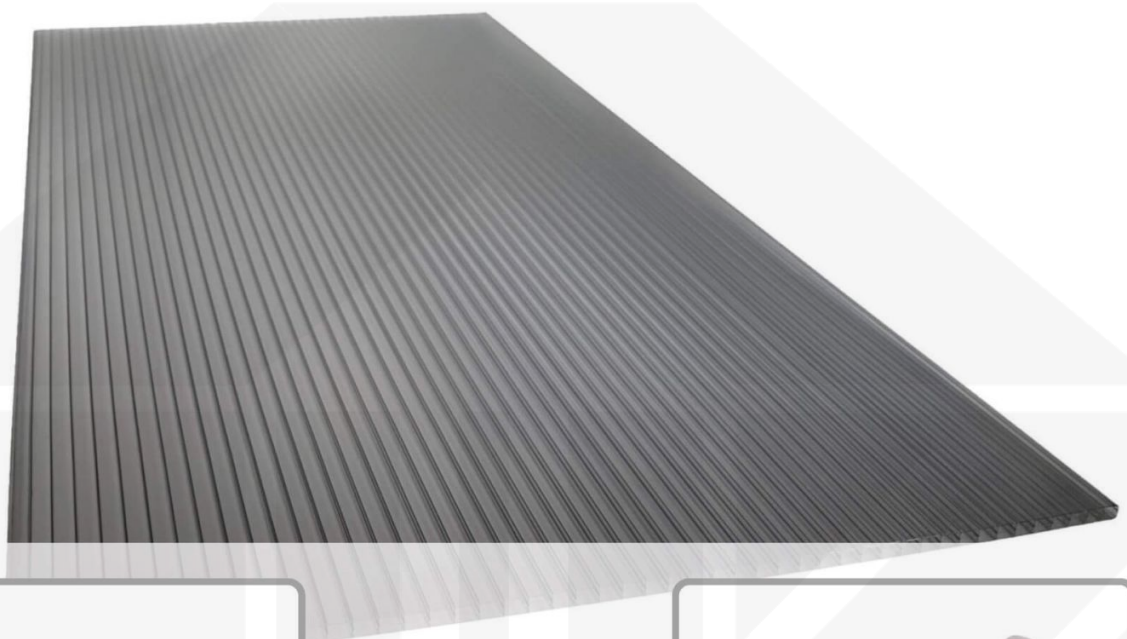

**Polycarbonat Stegplatte | 16 mm | Profil Zevener Sprosse | Sparpaket |
Plattenbreite 980 mm | Anthrazitgrau | Novalite | Breite 5,17 m | Länge 2,00 m**

Art. Nr.: 70075ZS16NLA5020

Hier geht's zum Artikel:

Scannen Sie einfach diesen Barcode mit Ihrem Handy und Sie gelangen direkt zum Produkt mit weiteren Informationen, Bildern, Videos usw.

Beschreibung

Polycarbonat Stegplatten 16 mm

Diese Stegdreifachplatte mit einer Stärke von 16 mm ist auch unter der Bezeichnung VLF-SDP16-PCNL Nova Lite bekannt. Diese Polycarbonat Stegplatte ist in der Farbe Anthrazitgrau mit einem Lichtdurchlass von ca. 40% in Längen von 2 bis 7 m erhältlich. Die Platten werden auf Maß zentimetergenau in der Länge zugeschnitten. Die Abrechnung erfolgt in vollen Längen, bei Zuschnitt werden Reststücke mitgeliefert. Die Plattenbreite beträgt 980 mm.

Einsatzbereich

Polycarbonat Stegplatten / Hohlkammerplatten sind standard einseitig UV-beschichtet und geschützt, sehr klar, witterungsbeständig, schlag- und bruchfest, formstabil, hoch temperaturbeständig und schwer entflammbar. PC Stegplatten werden im Hallenbau, Gartenbau, als Dacheindeckung für Hallen, Gewächshäuser, Schuppen, Terrassenüberdachungen und Carports sowie auch vertikal für Wände verbaut.

Deckbreite

Erste Platte mit Profil = 1090 mm, jede folgende Platte mit Profil + 1020 mm

Zwischenmaße durch bauseitiges Sägen zu erreichen.

Verlegeprofil Zevener Sprosse

Das Verlegeprofil Zevener Sprosse ist ein 70 mm breites Profilsystem aus hochwertigem PVC in Fensterqualität, das durch das Klick-System sehr einfach montiert werden kann. Dieses Verbindungssystem ist in der Farbe Weiß in Längen von 2,00 - 7,02 m für 10 mm und 16 mm starke Stegplatten und Massivplatten erhältlich. Die Mittelprofile bestehen aus 2 Teile (Unter- und Oberprofil), die Randprofile aus 3 Teile (Unter- und Oberprofil sowie Randteil zum Einschieben).