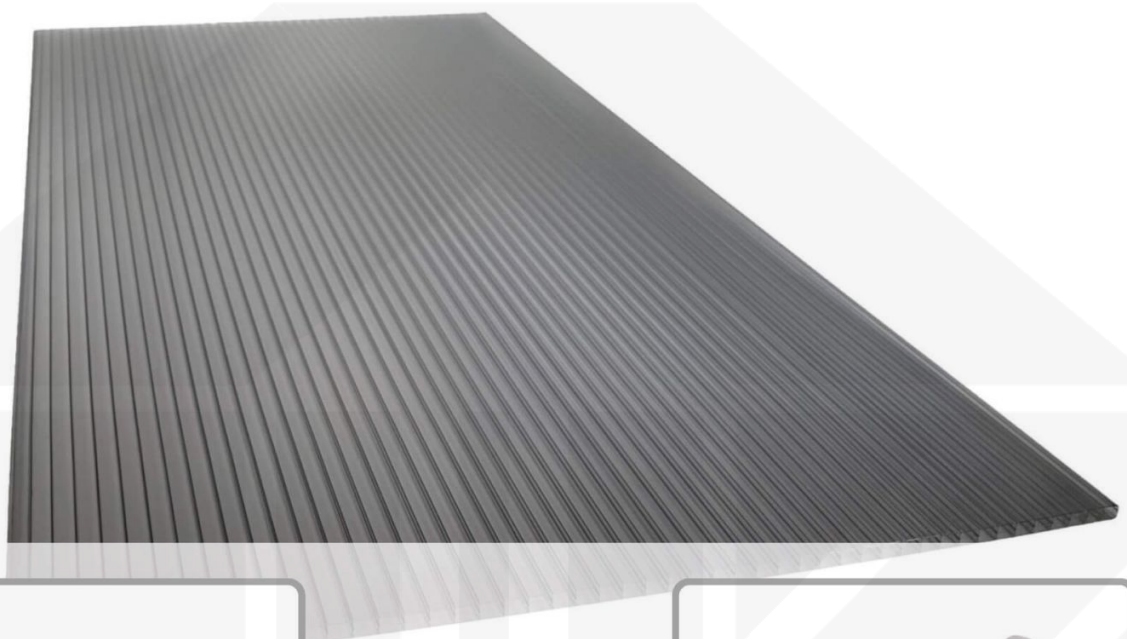

**Polycarbonat Stegplatte | 16 mm | Profil Zevener Sprosse | Sparpaket |  
Plattenbreite 980 mm | Anthrazitgrau | Novalite | Breite 5,17 m | Länge 3,00 m**

Art. Nr.: 70075ZS16NLA5030

**Hier geht's zum Artikel:**

### Polycarbonat Stegplatten 16 mm

Diese Stegdreifachplatte mit einer Stärke von 16 mm ist auch unter der Bezeichnung VLF-SDP16-PCNL Nova Lite bekannt. Diese Polycarbonat Stegplatte ist in der Farbe Anthrazitgrau mit einem Lichtdurchlass von ca. 40% in Längen von 2 bis 7 m erhältlich. Die Platten werden auf Maß zentimetergenau in der Länge zugeschnitten. Die Abrechnung erfolgt in vollen Längen, bei Zuschnitt werden Reststücke mitgeliefert. Die Plattenbreite beträgt 980 mm.

#### Einsatzbereich

Polycarbonat Stegplatten / Hohlkammerplatten sind standard einseitig UV-beschichtet und geschützt, sehr klar, witterungsbeständig, schlag- und bruchfest, formstabil, hoch temperaturbeständig und schwer entflammbar. PC Stegplatten werden im Hallenbau, Gartenbau, als Dacheindeckung für Hallen, Gewächshäuser, Schuppen, Terrassenüberdachungen und Carports sowie auch vertikal für Wände verbaut.

### Verlegeprofil Zevener Sprosse

Das Verlegeprofil Zevener Sprosse ist ein 70 mm breites Profilsystem aus hochwertigem PVC in Fensterqualität, das durch das Klick-System sehr einfach montiert werden kann. Dieses Verbindungssystem ist in der Farbe Weiß in Längen von 2,00 - 7,02 m für 10 mm und 16 mm starke Stegplatten und Massivplatten erhältlich. Die Mittelprofile bestehen aus 2 Teile (Unter- und Oberprofil), die Randprofile aus 3 Teile (Unter- und Oberprofil sowie Randteil zum Einschieben).