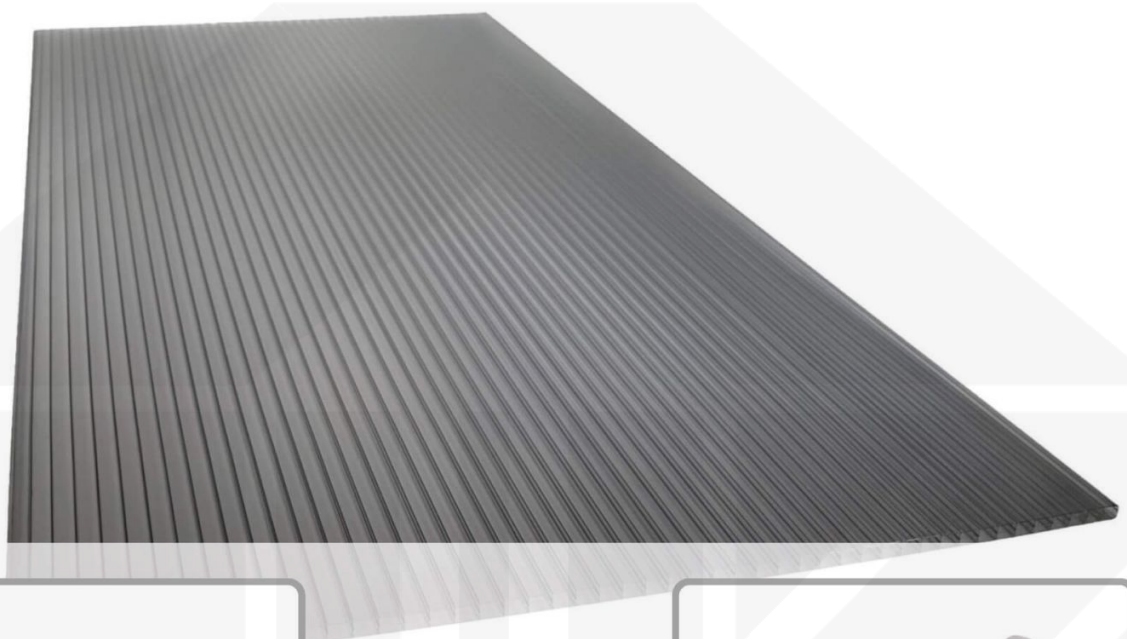

**Polycarbonat Stegplatte | 16 mm | Profil Zevener Sprosse | Sparpaket |
Plattenbreite 980 mm | Anthrazitgrau | Novalite | Breite 6,19 m | Länge 3,00 m**

Art. Nr.: 70075ZS16NLA6030

Hier geht's zum Artikel:

Scannen Sie einfach diesen Barcode mit Ihrem Handy und Sie gelangen direkt zum Produkt mit weiteren Informationen, Bildern, Videos usw.

Beschreibung

Polycarbonat Stegplatten 16 mm

Diese Stegdreifachplatte mit einer Stärke von 16 mm ist auch unter der Bezeichnung VLF-SDP16-PCNL Nova Lite bekannt. Diese Polycarbonat Stegplatte ist in der Farbe Anthrazitgrau mit einem Lichtdurchlass von ca. 40% in Längen von 2 bis 7 m erhältlich. Die Platten werden auf Maß zentimetergenau in der Länge zugeschnitten. Die Abrechnung erfolgt in vollen Längen, bei Zuschnitt werden Reststücke mitgeliefert. Die Plattenbreite beträgt 980 mm.

Einsatzbereich

Polycarbonat Stegplatten / Hohlkammerplatten sind standard einseitig UV-beschichtet und geschützt, sehr klar, witterungsbeständig, schlag- und bruchfest, formstabil, hoch temperaturbeständig und schwer entflammbar. PC Stegplatten werden im Hallenbau, Gartenbau, als Dacheindeckung für Hallen, Gewächshäuser, Schuppen, Terrassenüberdachungen und Carports sowie auch vertikal für Wände verbaut.

Deckbreite

Erste Platte mit Profil = 1090 mm, jede folgende Platte mit Profil + 1020 mm

Zwischenmaße durch bauseitiges Sägen zu erreichen.

Verlegeprofil Zevener Sprosse

Das Verlegeprofil Zevener Sprosse ist ein 70 mm breites Profilsystem aus hochwertigem PVC in Fensterqualität, das durch das Klick-System sehr einfach montiert werden kann. Dieses Verbindungssystem ist in der Farbe Weiß in Längen von 2,00 - 7,02 m für 10 mm und 16 mm starke Stegplatten und Massivplatten erhältlich. Die Mittelprofile bestehen aus 2 Teile (Unter- und Oberprofil), die Randprofile aus 3 Teile (Unter- und Oberprofil sowie Randteil zum Einschieben).