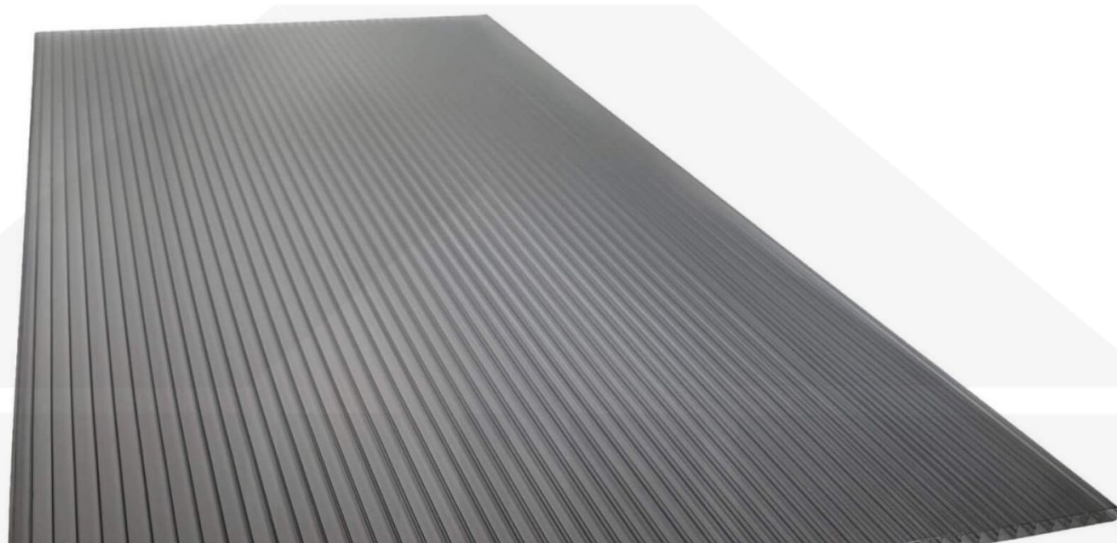

**Polycarbonat Stegplatte | 16 mm | Profil Zevener Sprosse | Sparpaket |
Plattenbreite 980 mm | Anthrazitgrau | Novalite | Breite 7,21 m | Länge 4,00 m**

Art. Nr.: 70075ZS16NLA7040

Hier geht's zum Artikel:

Scannen Sie einfach diesen Barcode mit Ihrem Handy und Sie gelangen direkt zum Produkt mit weiteren Informationen, Bildern, Videos usw.

Beschreibung

Polycarbonat Stegplatten 16 mm

Diese Stegdreifachplatte mit einer Stärke von 16 mm ist auch unter der Bezeichnung VLF-SDP16-PCNL Nova Lite bekannt. Diese Polycarbonat Stegplatte ist in der Farbe Anthrazitgrau mit einem Lichtdurchlass von ca. 40% in Längen von 2 bis 7 m erhältlich. Die Platten werden auf Maß zentimetergenau in der Länge zugeschnitten. Die Abrechnung erfolgt in vollen Längen, bei Zuschnitt werden Reststücke mitgeliefert. Die Plattenbreite beträgt 980 mm.

Einsatzbereich

Polycarbonat Stegplatten / Hohlkammerplatten sind standard einseitig UV-beschichtet und geschützt, sehr klar, witterungsbeständig, schlag- und bruchfest, formstabil, hoch temperaturbeständig und schwer entflammbar. PC Stegplatten werden im Hallenbau, Gartenbau, als Dacheindeckung für Hallen, Gewächshäuser, Schuppen, Terrassenüberdachungen und Carports sowie auch vertikal für Wände verbaut.

Deckbreite

Erste Platte mit Profil = 1090 mm, jede folgende Platte mit Profil + 1020 mm

Zwischenmaße durch bauseitiges Sägen zu erreichen.

Verlegeprofil Zevener Sprosse

Das Verlegeprofil Zevener Sprosse ist ein 70 mm breites Profilsystem aus hochwertigem PVC in Fensterqualität, das durch das Klick-System sehr einfach montiert werden kann. Dieses Verbindungssystem ist in der Farbe Weiß in Längen von 2,00 - 7,02 m für 10 mm und 16 mm starke Stegplatten und Massivplatten erhältlich. Die Mittelprofile bestehen aus 2 Teile (Unter- und Oberprofil), die Randprofile aus 3 Teile (Unter- und Oberprofil sowie Randteil zum Einschieben).