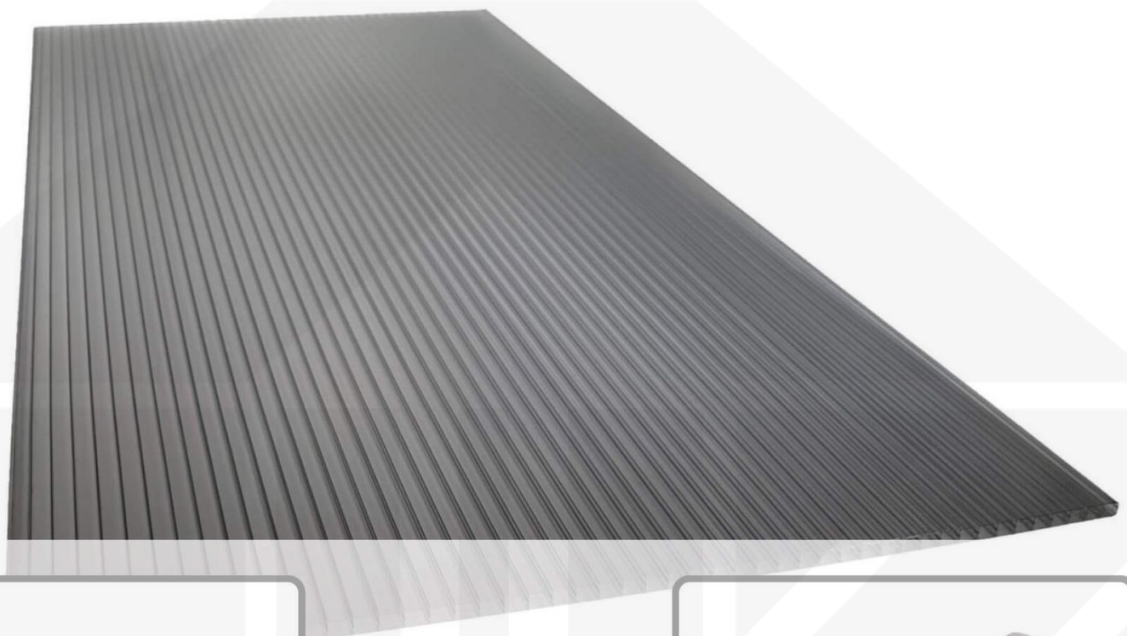

**Polycarbonat Stegplatte | 16 mm | Profil Zevener Sprosse | Sparpaket |
Plattenbreite 980 mm | Anthrazitgrau | Novalite | Breite 8,23 m | Länge 2,50 m**

Art. Nr.: 70075ZS16NLA8025

Hier geht's zum Artikel:

Scannen Sie einfach diesen Barcode mit Ihrem Handy und Sie gelangen direkt zum Produkt mit weiteren Informationen, Bildern, Videos usw.

Beschreibung

Polycarbonat Stegplatten 16 mm

Diese Stegdreifachplatte mit einer Stärke von 16 mm ist auch unter der Bezeichnung VLF-SDP16-PCNL Nova Lite bekannt. Diese Polycarbonat Stegplatte ist in der Farbe Anthrazitgrau mit einem Lichtdurchlass von ca. 40% in Längen von 2 bis 7 m erhältlich. Die Platten werden auf Maß zentimetergenau in der Länge zugeschnitten. Die Abrechnung erfolgt in vollen Längen, bei Zuschnitt werden Reststücke mitgeliefert. Die Plattenbreite beträgt 980 mm.

Einsatzbereich

Polycarbonat Stegplatten / Hohlkammerplatten sind standard einseitig UV-beschichtet und geschützt, sehr klar, witterungsbeständig, schlag- und bruchfest, formstabil, hoch temperaturbeständig und schwer entflammbar. PC Stegplatten werden im Hallenbau, Gartenbau, als Dacheindeckung für Hallen, Gewächshäuser, Schuppen, Terrassenüberdachungen und Carports sowie auch vertikal für Wände verbaut.

Deckbreite

Erste Platte mit Profil = 1090 mm, jede folgende Platte mit Profil + 1020 mm

Zwischenmaße durch bauseitiges Sägen zu erreichen.

Verlegeprofil Zevener Sprosse

Das Verlegeprofil Zevener Sprosse ist ein 70 mm breites Profilsystem aus hochwertigem PVC in Fensterqualität, das durch das Klick-System sehr einfach montiert werden kann. Dieses Verbindungssystem ist in der Farbe Weiß in Längen von 2,00 - 7,02 m für 10 mm und 16 mm starke Stegplatten und Massivplatten erhältlich. Die Mittelprofile bestehen aus 2 Teile (Unter- und Oberprofil), die Randprofile aus 3 Teile (Unter- und Oberprofil sowie Randteil zum Einschieben).