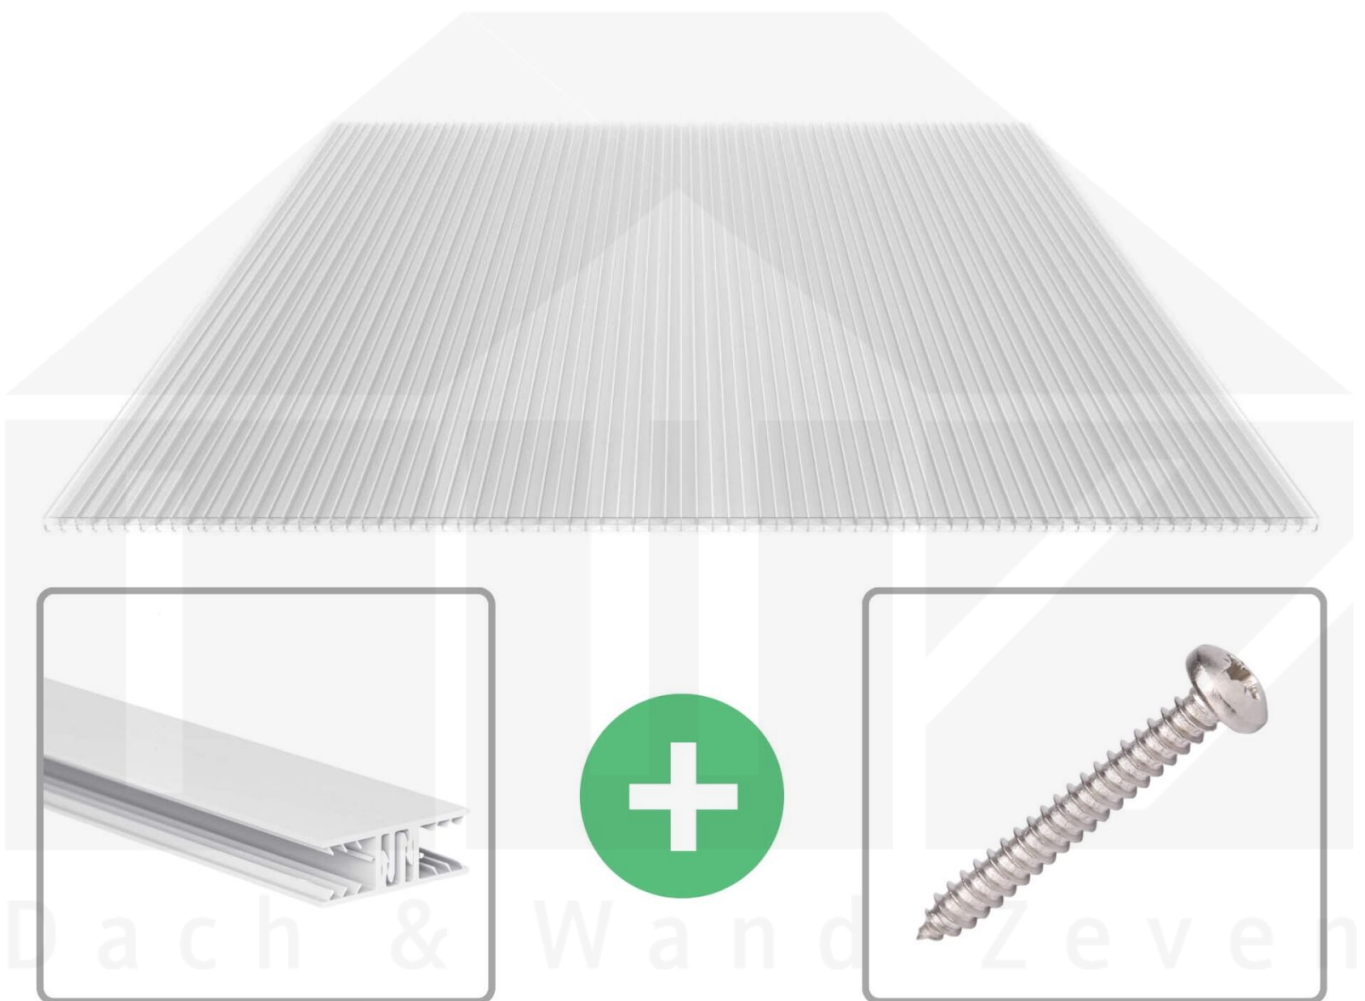

**Polycarbonat Stegplatte | 16 mm | Profil Zevener Sprosse | Sparpaket |  
Plattenbreite 980 mm | Klar | Extra stark | Breite 3,13 m | Länge 4,00 m**

Art. Nr.: 70075ZS3040

### Polycarbonat Stegplatten 16 mm

Diese X-Strukturplatte mit einer Stärke von 16 mm ist auch unter der Bezeichnung VLF-SDP16-PCX bekannt. Diese Polycarbonat Stegplatte ist in der Farbe Glasklar mit einem Lichtdurchlass von ca. 65% in Längen von 2 bis 7 m erhältlich. Die Platten werden auf Maß zentimetergenau in der Länge zugeschnitten. Die Abrechnung erfolgt in vollen Längen, bei Zuschnitt werden Reststücke mitgeliefert. Die Plattenbreite beträgt 980 mm.

#### Einsatzbereich

Polycarbonat Stegplatten / Hohlkammerplatten sind standard einseitig UV-beschichtet und geschützt, sehr klar, witterungsbeständig, schlag- und bruchfest, formstabil, hoch temperaturbeständig und schwer entflammbar. PC Stegplatten werden im Hallenbau, Gartenbau, als Dacheindeckung für Hallen, Gewächshäuser, Schuppen, Terrassenüberdachungen und Carports sowie auch vertikal für Wände verbaut.

### Verlegeprofil Zevener Sprosse

Das Verlegeprofil Zevener Sprosse ist ein 70 mm breites Profilsystem aus hochwertigem PVC in Fensterqualität, das durch das Klick-System sehr einfach montiert werden kann. Dieses Verbindungssystem ist in der Farbe Weiß in Längen von 2,00 - 7,02 m für 10 mm und 16 mm starke Stegplatten und Massivplatten erhältlich. Die Mittelprofile bestehen aus 2 Teile (Unter- und Oberprofil), die Randprofile aus 3 Teile (Unter- und Oberprofil sowie Randteil zum Einschieben).