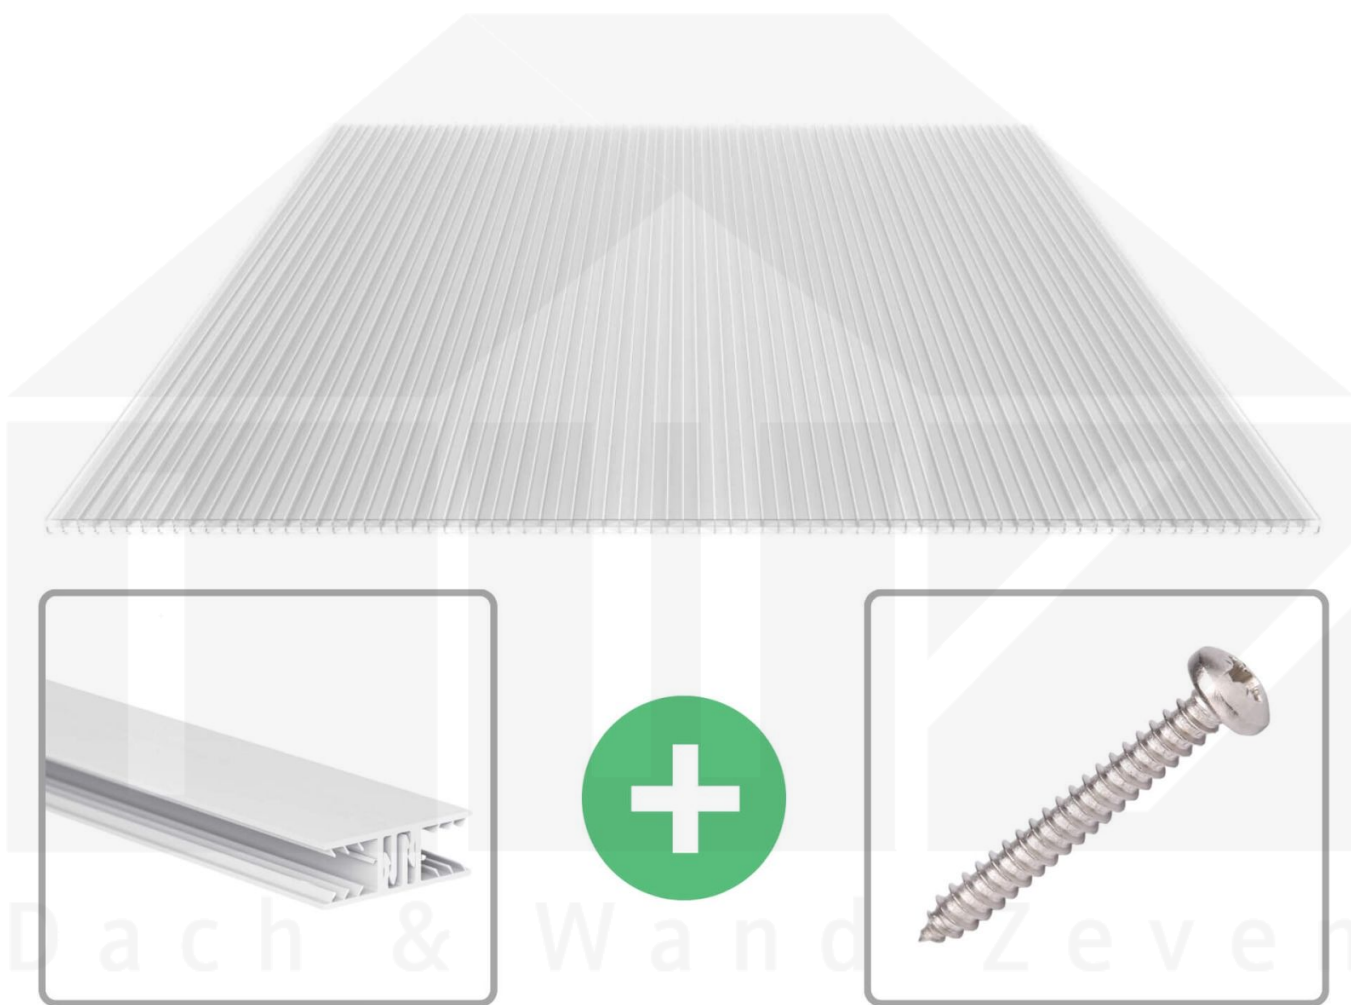

**Polycarbonat Stegplatte | 16 mm | Profil Zevener Sprosse | Sparpaket |  
Plattenbreite 980 mm | Klar | Extra stark | Breite 3,13 m | Länge 4,50 m**

Art. Nr.: 70075ZS3045

### Polycarbonat Stegplatten 16 mm

Diese X-Strukturplatte mit einer Stärke von 16 mm ist auch unter der Bezeichnung VLF-SDP16-PCX bekannt. Diese Polycarbonat Stegplatte ist in der Farbe Glasklar mit einem Lichtdurchlass von ca. 65% in Längen von 2 bis 7 m erhältlich. Die Platten werden auf Maß zentimetergenau in der Länge zugeschnitten. Die Abrechnung erfolgt in vollen Längen, bei Zuschnitt werden Reststücke mitgeliefert. Die Plattenbreite beträgt 980 mm.

#### Einsatzbereich

Polycarbonat Stegplatten / Hohlkammerplatten sind standard einseitig UV-beschichtet und geschützt, sehr klar, witterungsbeständig, schlag- und bruchfest, formstabil, hoch temperaturbeständig und schwer entflammbar. PC Stegplatten werden im Hallenbau, Gartenbau, als Dacheindeckung für Hallen, Gewächshäuser, Schuppen, Terrassenüberdachungen und Carports sowie auch vertikal für Wände verbaut.

### Verlegeprofil Zevener Sprosse

Das Verlegeprofil Zevener Sprosse ist ein 70 mm breites Profilsystem aus hochwertigem PVC in Fensterqualität, das durch das Klick-System sehr einfach montiert werden kann. Dieses Verbindungssystem ist in der Farbe Weiß in Längen von 2,00 - 7,02 m für 10 mm und 16 mm starke Stegplatten und Massivplatten erhältlich. Die Mittelprofile bestehen aus 2 Teile (Unter- und Oberprofil), die Randprofile aus 3 Teile (Unter- und Oberprofil sowie Randteil zum Einschieben).