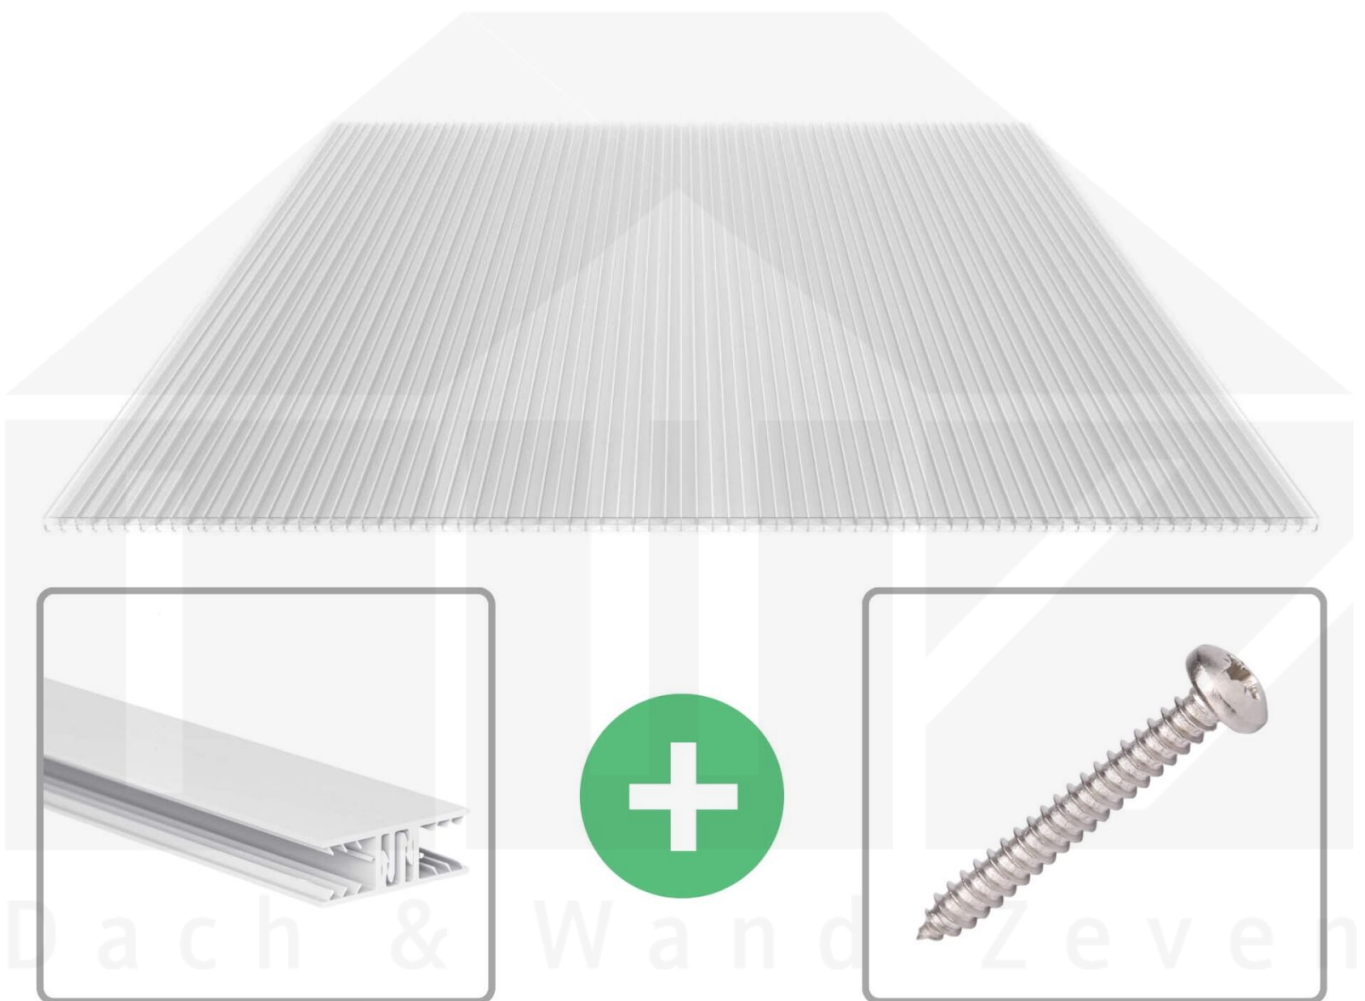

**Polycarbonat Stegplatte | 16 mm | Profil Zevener Sprosse | Sparpaket |  
Plattenbreite 980 mm | Klar | Extra stark | Breite 3,13 m | Länge 6,00 m**

Art. Nr.: 70075ZS3060

### Polycarbonat Stegplatten 16 mm

Diese X-Strukturplatte mit einer Stärke von 16 mm ist auch unter der Bezeichnung VLF-SDP16-PCX bekannt. Diese Polycarbonat Stegplatte ist in der Farbe Glasklar mit einem Lichtdurchlass von ca. 65% in Längen von 2 bis 7 m erhältlich. Die Platten werden auf Maß zentimetergenau in der Länge zugeschnitten. Die Abrechnung erfolgt in vollen Längen, bei Zuschnitt werden Reststücke mitgeliefert. Die Plattenbreite beträgt 980 mm.

#### Einsatzbereich

Polycarbonat Stegplatten / Hohlkammerplatten sind standard einseitig UV-beschichtet und geschützt, sehr klar, witterungsbeständig, schlag- und bruchfest, formstabil, hoch temperaturbeständig und schwer entflammbar. PC Stegplatten werden im Hallenbau, Gartenbau, als Dacheindeckung für Hallen, Gewächshäuser, Schuppen, Terrassenüberdachungen und Carports sowie auch vertikal für Wände verbaut.

### Verlegeprofil Zevener Sprosse

Das Verlegeprofil Zevener Sprosse ist ein 70 mm breites Profilsystem aus hochwertigem PVC in Fensterqualität, das durch das Klick-System sehr einfach montiert werden kann. Dieses Verbindungssystem ist in der Farbe Weiß in Längen von 2,00 - 7,02 m für 10 mm und 16 mm starke Stegplatten und Massivplatten erhältlich. Die Mittelprofile bestehen aus 2 Teile (Unter- und Oberprofil), die Randprofile aus 3 Teile (Unter- und Oberprofil sowie Randteil zum Einschieben).