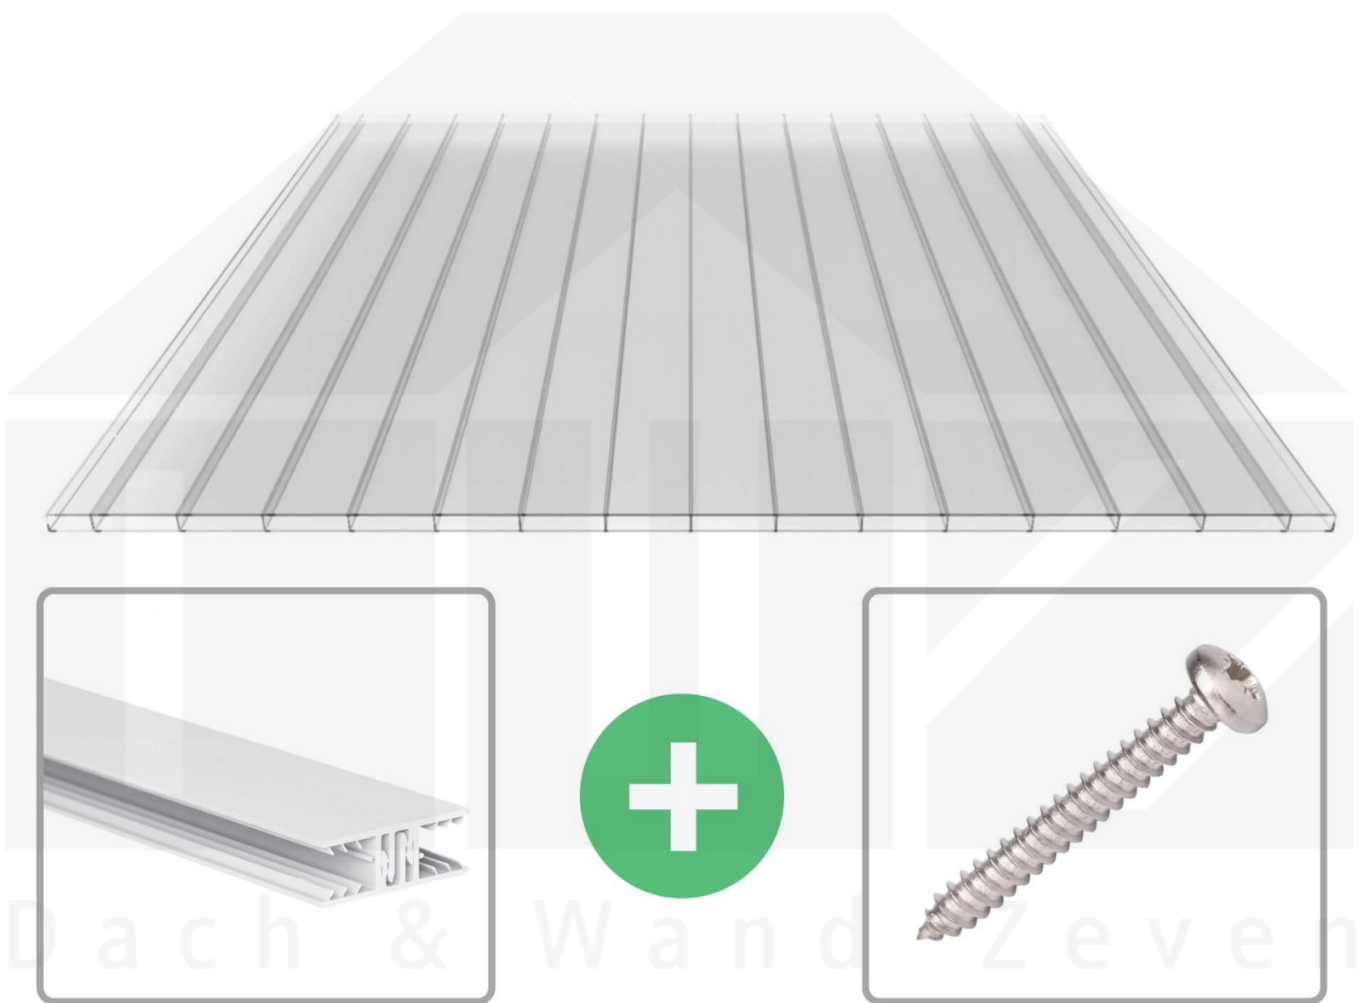

**Polycarbonat Doppelstegplatte | 16 mm | Profil Zevener Sprosse | Sparpaket  
| Plattenbreite 980 mm | Klar | Brechkammer | Breite 3,13 m | Länge 5,00 m**

Art. Nr.: 70075ZS323050

### Polycarbonat Stegplatten 16 mm

Diese Stegdoppelplatte / Doppelstegplatte mit einer Stärke von 16 mm ist auch unter der Bezeichnung VLF-PC bekannt. Diese Polycarbonat Stegplatte ist in der Farbe Glasklar einem Lichtdurchlass von ca. 81% in Längen von 2 bis 7 m erhältlich. Die Platten werden auftragsbezogen auf Maß zentimetergenau in der Länge zugeschnitten. Die Abrechnung erfolgt in vollen Längen, bei Zuschnitt werden die Reststücke mitgeliefert. Die Plattenbreite beträgt 980 mm.

#### Einsatzbereich

Polycarbonat Stegplatten / Hohlkammerplatten sind standard einseitig UV-beschichtet und geschützt, sehr klar, witterungsbeständig, schlag- und bruchfest, formstabil, hoch temperaturbeständig und schwer entflammbar. PC Stegplatten werden im Hallenbau, Gartenbau, als Dacheindeckung für Hallen, Gewächshäuser, Schuppen, Terrassenüberdachungen und Carports sowie auch vertikal für Wände verbaut.

### Verlegeprofil Zevener Sprosse

Das Verlegeprofil Zevener Sprosse ist ein 70 mm breites Profilsystem aus hochwertigem PVC in Fensterqualität, das durch das Klick-System sehr einfach montiert werden kann. Dieses Verbindungssystem ist in der Farbe Weiß in Längen von 2,00 - 7,02 m für 10 mm und 16 mm starke Stegplatten und Massivplatten erhältlich. Die Mittelprofile bestehen aus 2 Teile (Unter- und Oberprofil), die Randprofile aus 3 Teile (Unter- und Oberprofil sowie Randteil zum Einschieben).