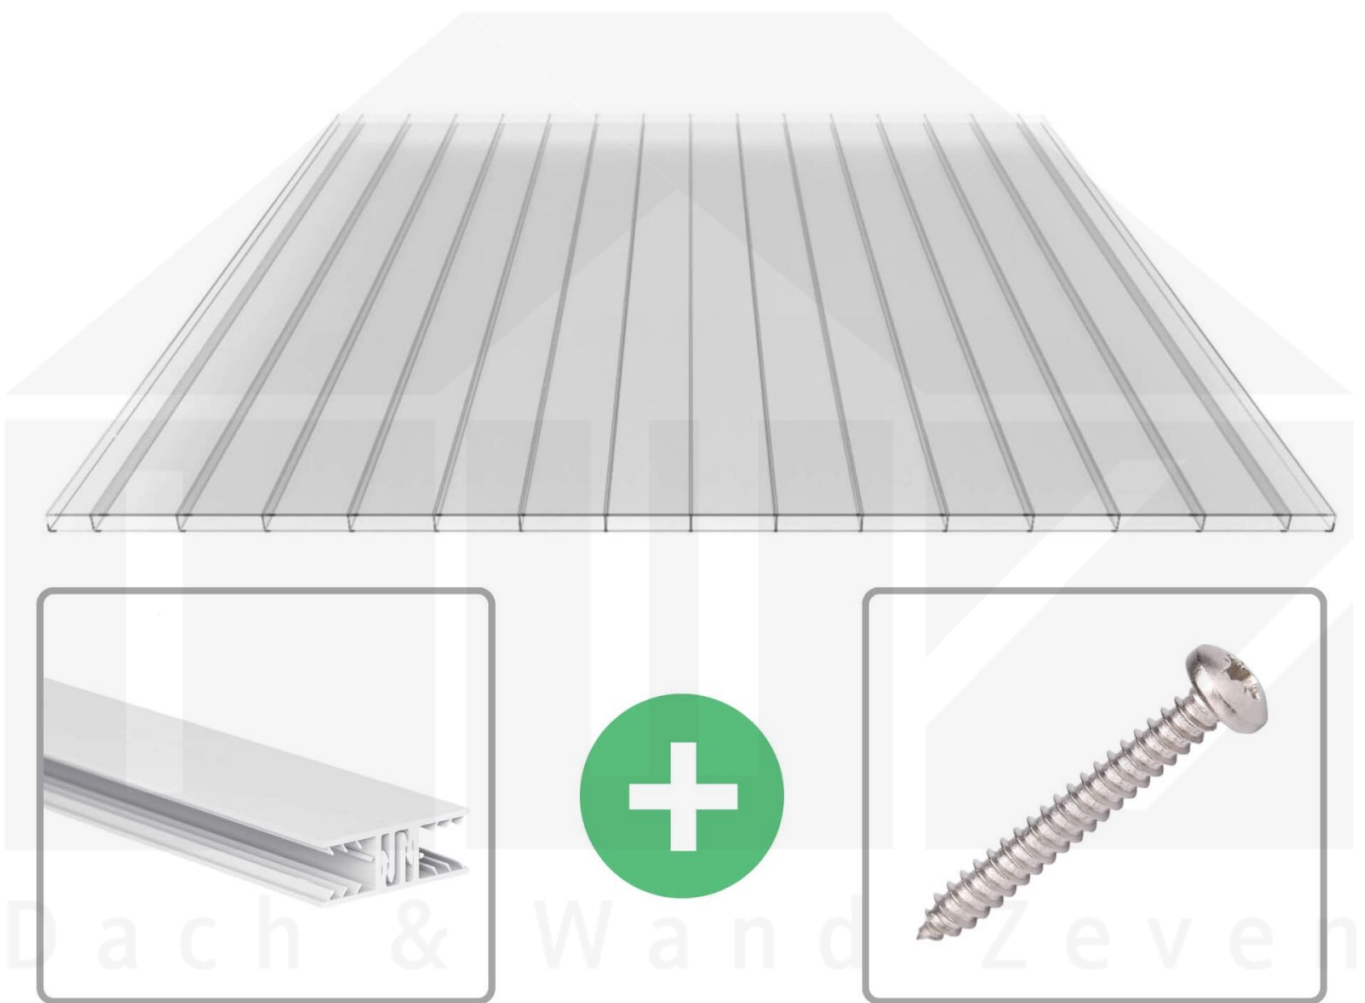

**Polycarbonat Doppelstegplatte | 16 mm | Profil Zevener Sprosse | Sparpaket
| Plattenbreite 980 mm | Klar | Brechkammer | Breite 3,13 m | Länge 7,00 m**

Art. Nr.: 70075ZS323070

Beschreibung

Polycarbonat Stegplatten 16 mm

Diese Stegdoppelplatte / Doppelstegplatte mit einer Stärke von 16 mm ist auch unter der Bezeichnung VLF-PC bekannt. Diese Polycarbonat Stegplatte ist in der Farbe Glasklar einem Lichtdurchlass von ca. 81% in Längen von 2 bis 7 m erhältlich. Die Platten werden auftragsbezogen auf Maß zentimetergenau in der Länge zugeschnitten. Die Abrechnung erfolgt in vollen Längen, bei Zuschnitt werden die Reststücke mitgeliefert. Die Plattenbreite beträgt 980 mm.

Einsatzbereich

Polycarbonat Stegplatten / Hohlkammerplatten sind standard einseitig UV-beschichtet und geschützt, sehr klar, witterungsbeständig, schlag- und bruchfest, formstabil, hoch temperaturbeständig und schwer entflammbar. PC Stegplatten werden im Hallenbau, Gartenbau, als Dacheindeckung für Hallen, Gewächshäuser, Schuppen, Terrassenüberdachungen und Carports sowie auch vertikal für Wände verbaut.

Zwischenmaße durch bauseitiges Sägen zu erreichen.

Verlegeprofil Zevener Sprosse

Das Verlegeprofil Zevener Sprosse ist ein 70 mm breites Profilsystem aus hochwertigem PVC in Fensterqualität, das durch das Klick-System sehr einfach montiert werden kann. Dieses Verbindungssystem ist in der Farbe Weiß in Längen von 2,00 - 7,02 m für 10 mm und 16 mm starke Stegplatten und Massivplatten erhältlich. Die Mittelprofile bestehen aus 2 Teile (Unter- und Oberprofil), die Randprofile aus 3 Teile (Unter- und Oberprofil sowie Randteil zum Einschieben).