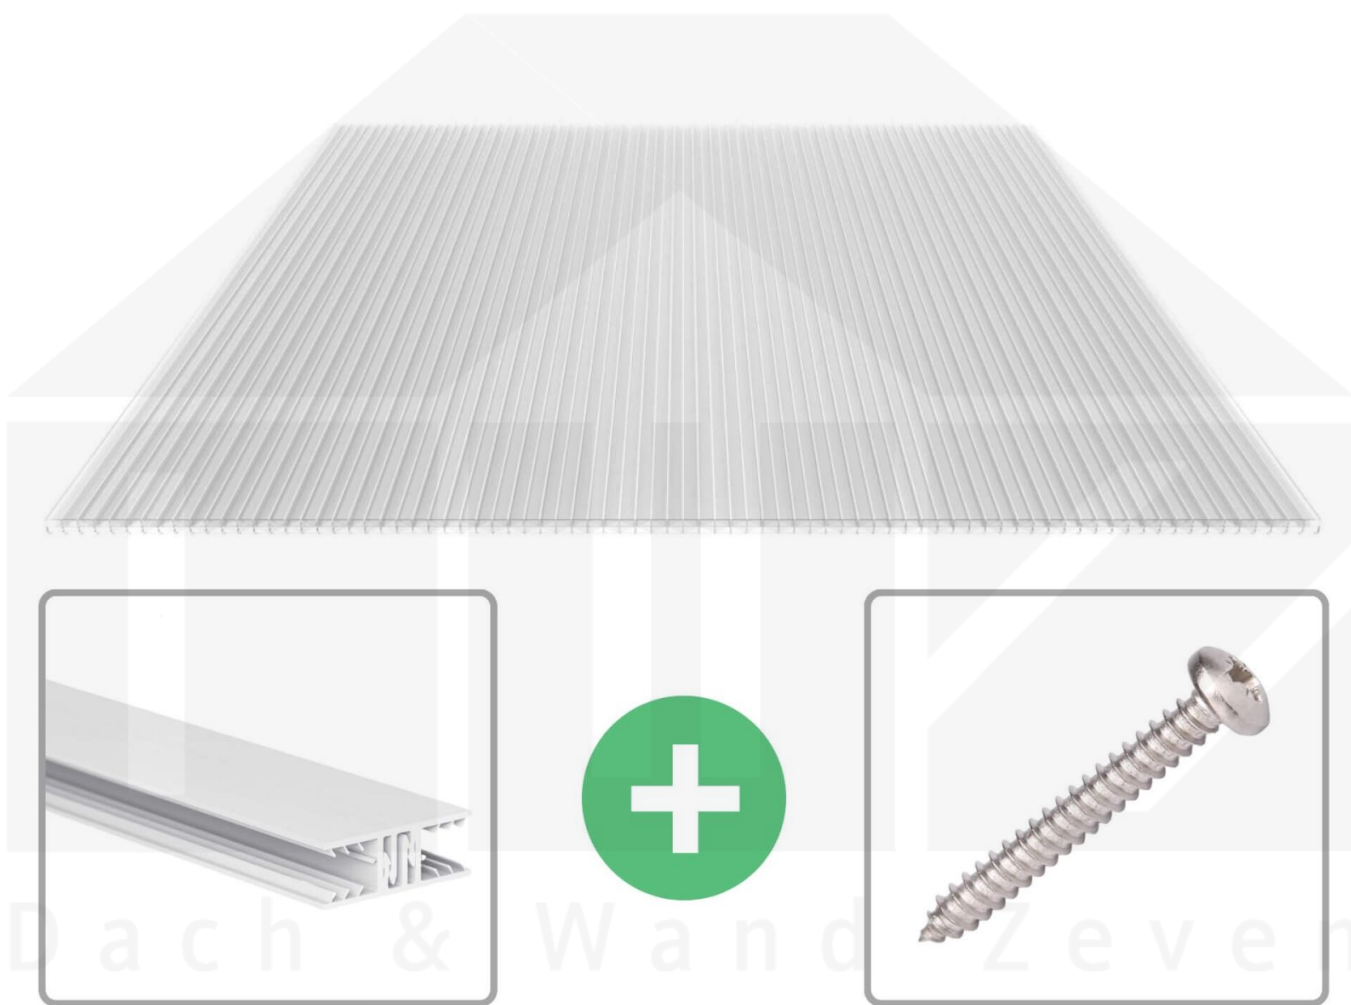

**Polycarbonat Stegplatte | 16 mm | Profil Zevener Sprosse | Sparpaket |
Plattenbreite 980 mm | Klar | Extra stark | Breite 4,15 m | Länge 5,00 m**

Art. Nr.: 70075ZS4050

Beschreibung

Polycarbonat Stegplatten 16 mm

Diese X-Strukturplatte mit einer Stärke von 16 mm ist auch unter der Bezeichnung VLF-SDP16-PCX bekannt. Diese Polycarbonat Stegplatte ist in der Farbe Glasklar mit einem Lichtdurchlass von ca. 65% in Längen von 2 bis 7 m erhältlich. Die Platten werden auf Maß zentimetergenau in der Länge zugeschnitten. Die Abrechnung erfolgt in vollen Längen, bei Zuschnitt werden Reststücke mitgeliefert. Die Plattenbreite beträgt 980 mm.

Einsatzbereich

Polycarbonat Stegplatten / Hohlkammerplatten sind standard einseitig UV-beschichtet und geschützt, sehr klar, witterungsbeständig, schlag- und bruchfest, formstabil, hoch temperaturbeständig und schwer entflammbar. PC Stegplatten werden im Hallenbau, Gartenbau, als Dacheindeckung für Hallen, Gewächshäuser, Schuppen, Terrassenüberdachungen und Carports sowie auch vertikal für Wände verbaut.

Deckbreite

Erste Platte mit Profil = 1090 mm, jede folgende Platte mit Profil + 1020 mm

Zwischenmaße durch bauseitiges Sägen zu erreichen.

Verlegeprofil Zevener Sprosse

Das Verlegeprofil Zevener Sprosse ist ein 70 mm breites Profilsystem aus hochwertigem PVC in Fensterqualität, das durch das Klick-System sehr einfach montiert werden kann. Dieses Verbindungssystem ist in der Farbe Weiß in Längen von 2,00 - 7,02 m für 10 mm und 16 mm starke Stegplatten und Massivplatten erhältlich. Die Mittelprofile bestehen aus 2 Teile (Unter- und Oberprofil), die Randprofile aus 3 Teile (Unter- und Oberprofil sowie Randteil zum Einschieben).