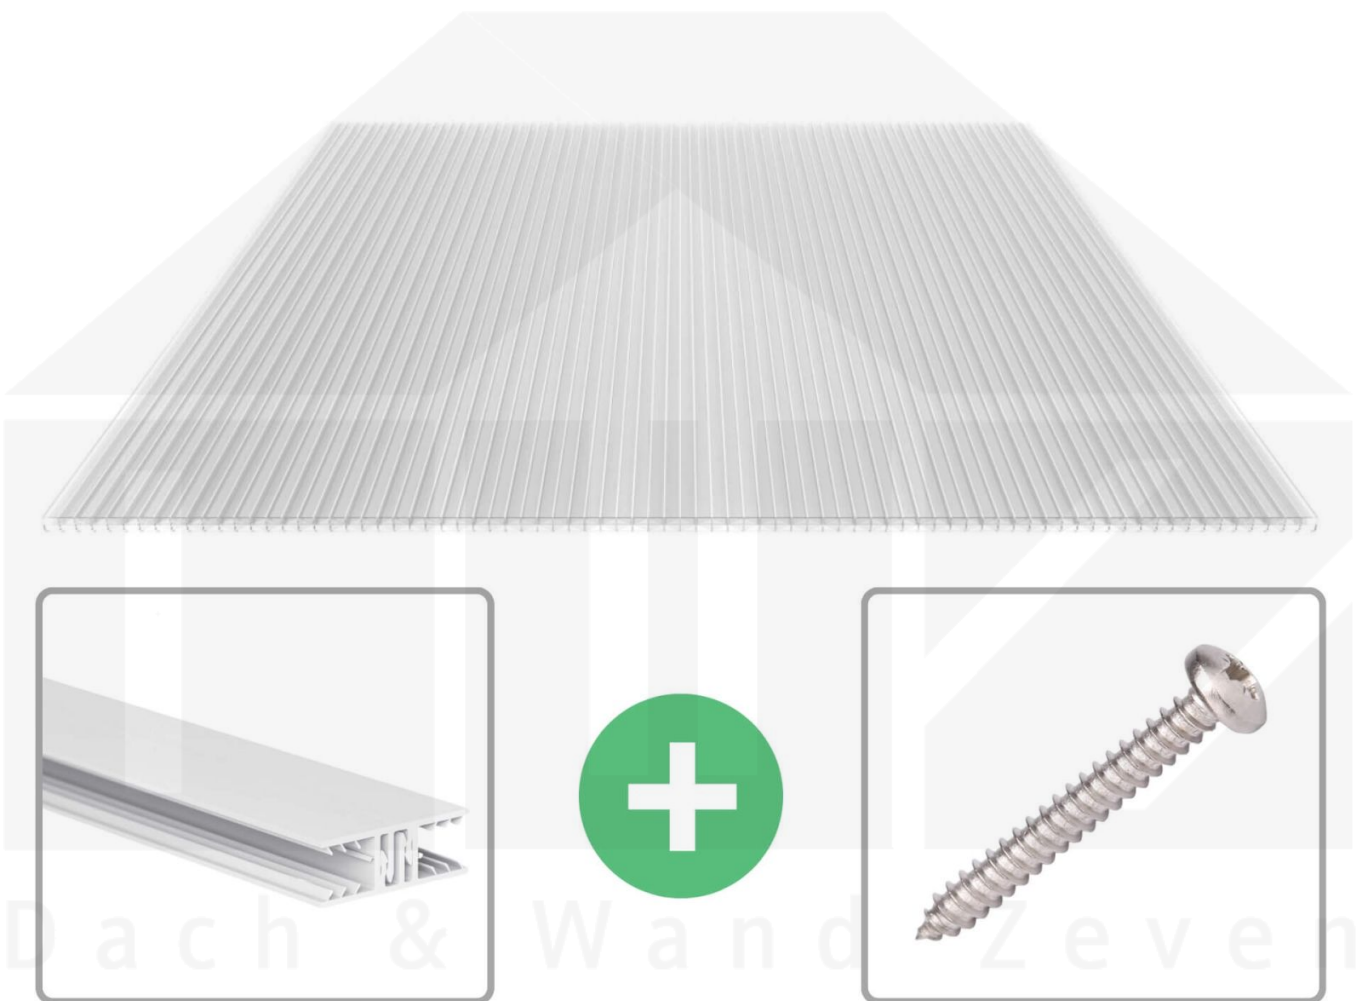

**Polycarbonat Stegplatte | 16 mm | Profil Zevener Sprosse | Sparpaket |  
Plattenbreite 980 mm | Klar | Extra stark | Breite 9,25 m | Länge 2,00 m**

Art. Nr.: 70075ZS9020

### Polycarbonat Stegplatten 16 mm

Diese X-Strukturplatte mit einer Stärke von 16 mm ist auch unter der Bezeichnung VLF-SDP16-PCX bekannt. Diese Polycarbonat Stegplatte ist in der Farbe Glasklar mit einem Lichtdurchlass von ca. 65% in Längen von 2 bis 7 m erhältlich. Die Platten werden auf Maß zentimetergenau in der Länge zugeschnitten. Die Abrechnung erfolgt in vollen Längen, bei Zuschnitt werden Reststücke mitgeliefert. Die Plattenbreite beträgt 980 mm.

#### Einsatzbereich

Polycarbonat Stegplatten / Hohlkammerplatten sind standard einseitig UV-beschichtet und geschützt, sehr klar, witterungsbeständig, schlag- und bruchfest, formstabil, hoch temperaturbeständig und schwer entflammbar. PC Stegplatten werden im Hallenbau, Gartenbau, als Dacheindeckung für Hallen, Gewächshäuser, Schuppen, Terrassenüberdachungen und Carports sowie auch vertikal für Wände verbaut.

### Verlegeprofil Zevener Sprosse

Das Verlegeprofil Zevener Sprosse ist ein 70 mm breites Profilsystem aus hochwertigem PVC in Fensterqualität, das durch das Klick-System sehr einfach montiert werden kann. Dieses Verbindungssystem ist in der Farbe Weiß in Längen von 2,00 - 7,02 m für 10 mm und 16 mm starke Stegplatten und Massivplatten erhältlich. Die Mittelprofile bestehen aus 2 Teile (Unter- und Oberprofil), die Randprofile aus 3 Teile (Unter- und Oberprofil sowie Randteil zum Einschieben).