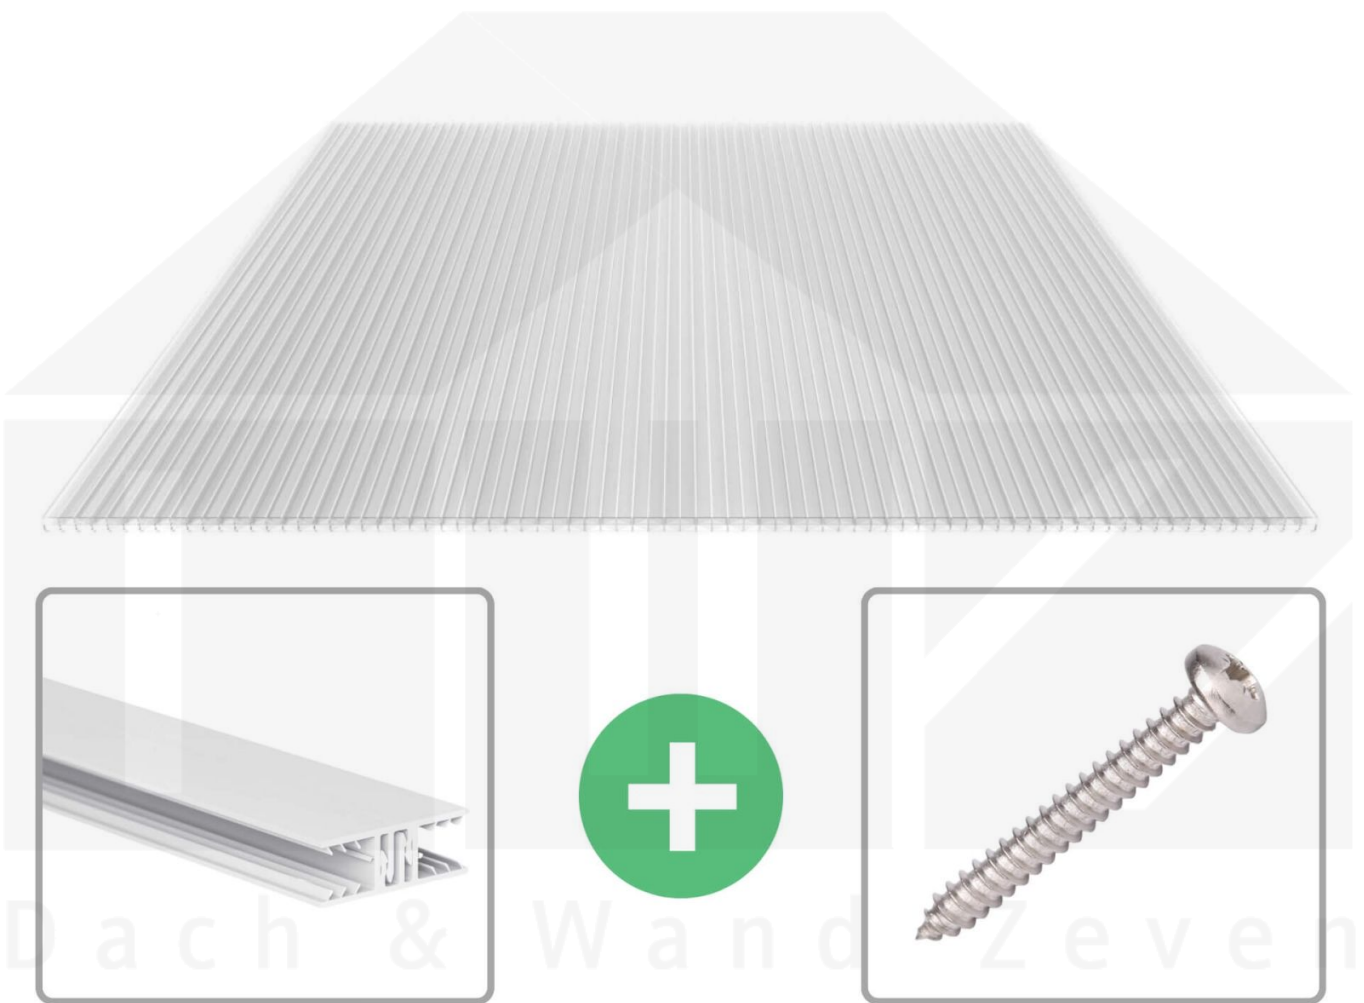

**Polycarbonat Stegplatte | 16 mm | Profil Zevener Sprosse | Sparpaket |
Plattenbreite 980 mm | Klar | Extra stark | Breite 9,25 m | Länge 2,50 m**

Art. Nr.: 70075ZS9025

Beschreibung

Polycarbonat Stegplatten 16 mm

Diese X-Strukturplatte mit einer Stärke von 16 mm ist auch unter der Bezeichnung VLF-SDP16-PCX bekannt. Diese Polycarbonat Stegplatte ist in der Farbe Glasklar mit einem Lichtdurchlass von ca. 65% in Längen von 2 bis 7 m erhältlich. Die Platten werden auf Maß zentimetergenau in der Länge zugeschnitten. Die Abrechnung erfolgt in vollen Längen, bei Zuschnitt werden Reststücke mitgeliefert. Die Plattenbreite beträgt 980 mm.

Einsatzbereich

Polycarbonat Stegplatten / Hohlkammerplatten sind standard einseitig UV-beschichtet und geschützt, sehr klar, witterungsbeständig, schlag- und bruchfest, formstabil, hoch temperaturbeständig und schwer entflammbar. PC Stegplatten werden im Hallenbau, Gartenbau, als Dacheindeckung für Hallen, Gewächshäuser, Schuppen, Terrassenüberdachungen und Carports sowie auch vertikal für Wände verbaut.

Deckbreite

Erste Platte mit Profil = 1090 mm, jede folgende Platte mit Profil + 1020 mm

Zwischenmaße durch bauseitiges Sägen zu erreichen.

Verlegeprofil Zevener Sprosse

Das Verlegeprofil Zevener Sprosse ist ein 70 mm breites Profilsystem aus hochwertigem PVC in Fensterqualität, das durch das Klick-System sehr einfach montiert werden kann. Dieses Verbindungssystem ist in der Farbe Weiß in Längen von 2,00 - 7,02 m für 10 mm und 16 mm starke Stegplatten und Massivplatten erhältlich. Die Mittelprofile bestehen aus 2 Teile (Unter- und Oberprofil), die Randprofile aus 3 Teile (Unter- und Oberprofil sowie Randteil zum Einschieben).