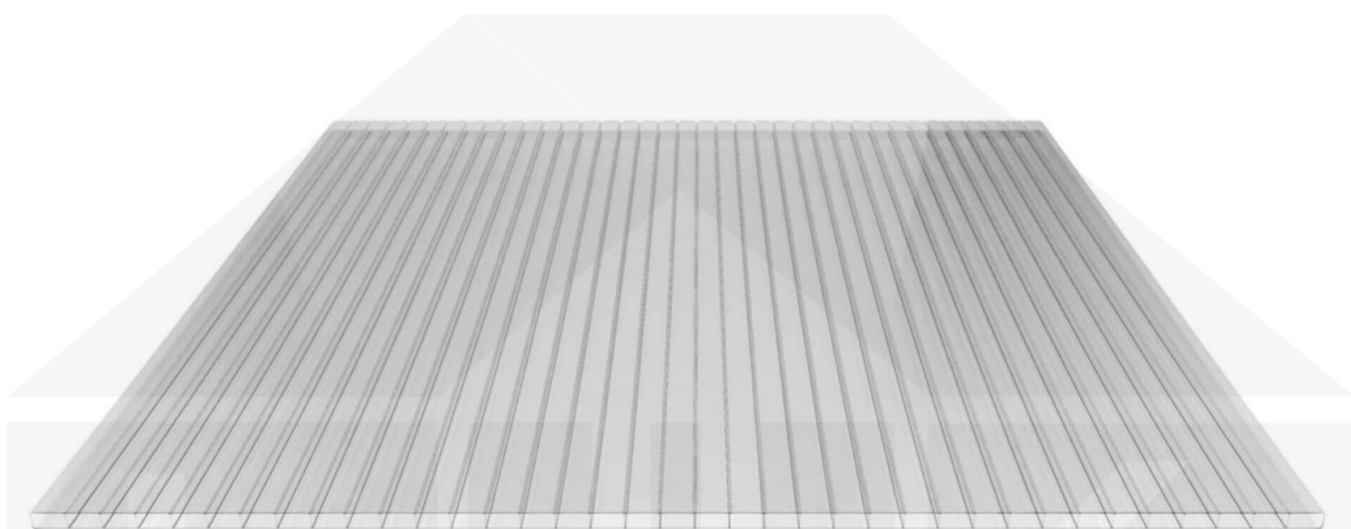

**Acrylglas Stegdoppelplatte | 16 mm | Profil Zevener Sprosse | Sparpaket |  
Plattenbreite 980 mm | Klar | Breite 5,17 m | Länge 5,00 m**

Art. Nr.: 70075ZSAC5050

### Acrylglas Stegplatten 16 mm

Diese Stegdoppelplatte / Doppelstegplatte mit einer Stärke von 16 mm ist auch unter der Bezeichnung VLF-SDP16-AC bekannt. Diese Acrylglas Stegplatte ist in der Farbe Glasklar mit einem Lichtdurchlass von ca. 84% in Längen von 2 bis 7 m erhältlich. Die Platten werden auf Maß Zentimetergenau in der Länge zugeschnitten. Die Abrechnung erfolgt in vollen Längen, bei Zuschnitt werden Reststücke mitgeliefert. Die Plattenbreite beträgt 980 mm.

#### Deckbreite

Erste Platte mit Profil = 1090 mm, jede folgende Platte mit Profil + 1020 mm

Zwischenmaße durch bauseitiges Sägen zu erreichen.

### Verlegeprofil Zevener Sprosse

Das Verlegeprofil Zevener Sprosse ist ein 70 mm breites Profilsystem aus hochwertigem PVC in Fensterqualität, das durch das Klick-System sehr einfach montiert werden kann. Dieses Verbindungssystem ist in der Farbe Weiß in Längen von 2,00 - 7,02 m für 10 mm und 16 mm starke Stegplatten und Massivplatten erhältlich. Die Mittelprofile bestehen aus 2 Teilen (Unter- und Oberprofil), die Randprofile aus 3 Teilen (Unter- und Oberprofil sowie Randteil zum Einschieben).