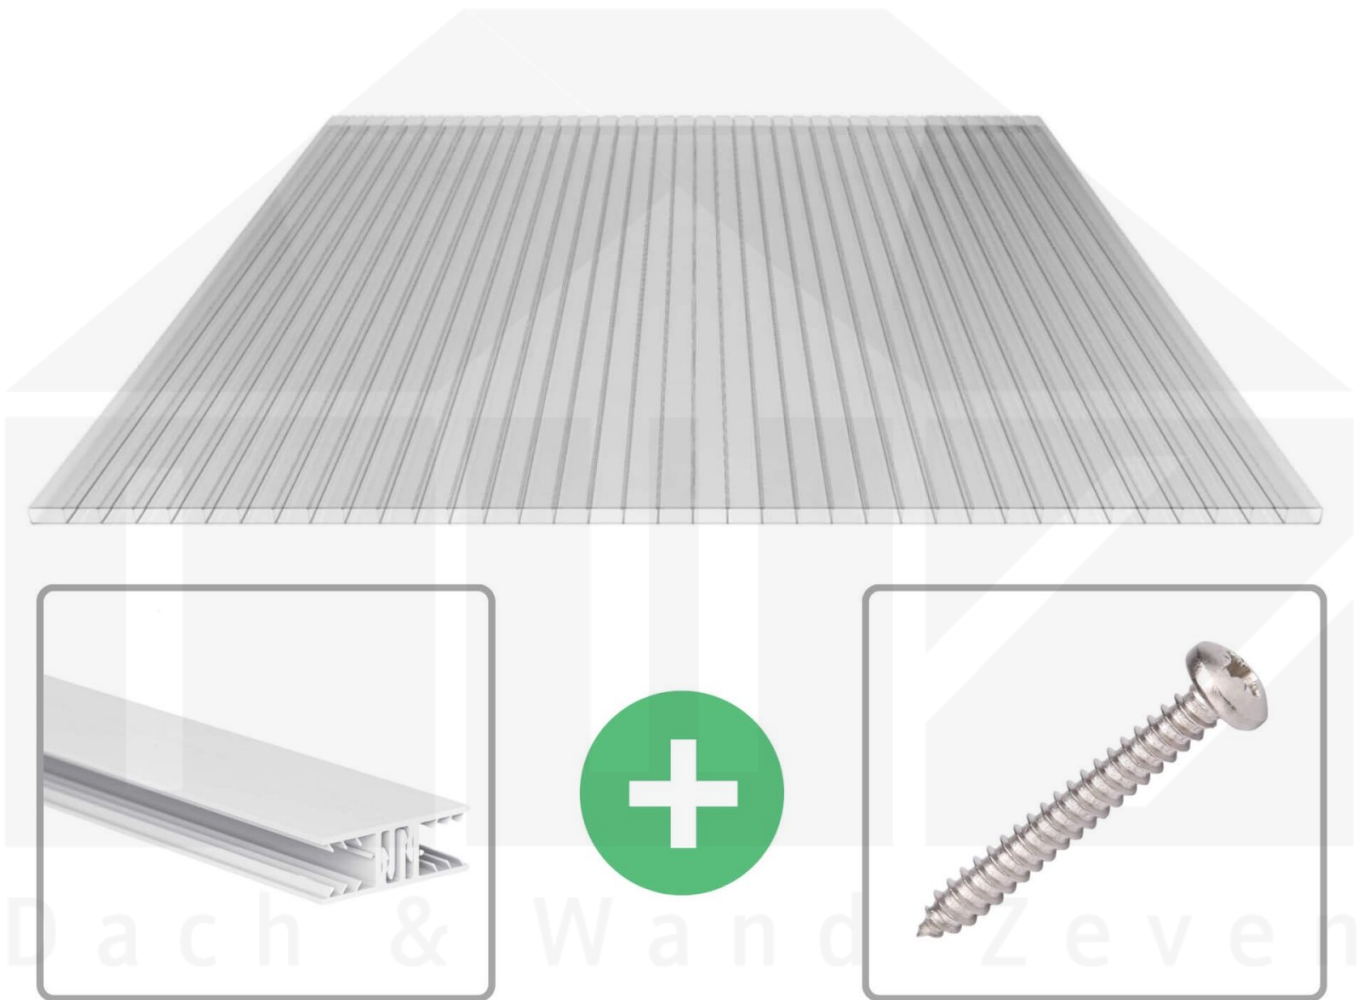

**Acrylglas Stegdoppelplatte | 16 mm | Profil Zevener Sprosse | Sparpaket |
Plattenbreite 980 mm | Klar | Breite 6,19 m | Länge 4,00 m**

Art. Nr.: 70075ZSAC6040

Beschreibung

Acrylglas Stegplatten 16 mm

Diese Stegdoppelplatte / Doppelstegplatte mit einer Stärke von 16 mm ist auch unter der Bezeichnung VLF-SDP16-AC bekannt. Diese Acrylglas Stegplatte ist in der Farbe Glasklar mit einem Lichtdurchlass von ca. 84% in Längen von 2 bis 7 m erhältlich. Die Platten werden auf Maß Zentimetergenau in der Länge zugeschnitten. Die Abrechnung erfolgt in vollen Längen, bei Zuschnitt werden Reststücke mitgeliefert. Die Plattenbreite beträgt 980 mm.

Einsatzbereich

Acrylglas Stegplatten / Hohlkammerplatten sind komplett UV-beständig, vergilben und verspröden nicht. Die hohe Transparenz garantiert höchste Lichtdurchlässigkeit. Acrylglas ist sehr bruchfest, witterungsbeständig, hagelfest (Nicht bei extreme Wetterbedingungen - Siehe Garantie) und normal entflammbar. AC Doppelstegplatten werden als Dacheindeckung für Hallen, Gewächshäuser, Schuppen, Terrassenüberdachungen und Carports sowie auch vertikal für Wände verbaut.

Deckbreite

Erste Platte mit Profil = 1090 mm, jede folgende Platte mit Profil + 1020 mm

Zwischenmaße durch bauseitiges Sägen zu erreichen.

Verlegeprofil Zevener Sprosse

Das Verlegeprofil Zevener Sprosse ist ein 70 mm breites Profilsystem aus hochwertigem PVC in Fensterqualität, das durch das Klick-System sehr einfach montiert werden kann. Dieses Verbindungssystem ist in der Farbe Weiß in Längen von 2,00 - 7,02 m für 10 mm und 16 mm starke Stegplatten und Massivplatten erhältlich. Die Mittelprofile bestehen aus 2 Teilen (Unter- und Oberprofil), die Randprofile aus 3 Teilen (Unter- und Oberprofil sowie Randteil zum Einschieben).