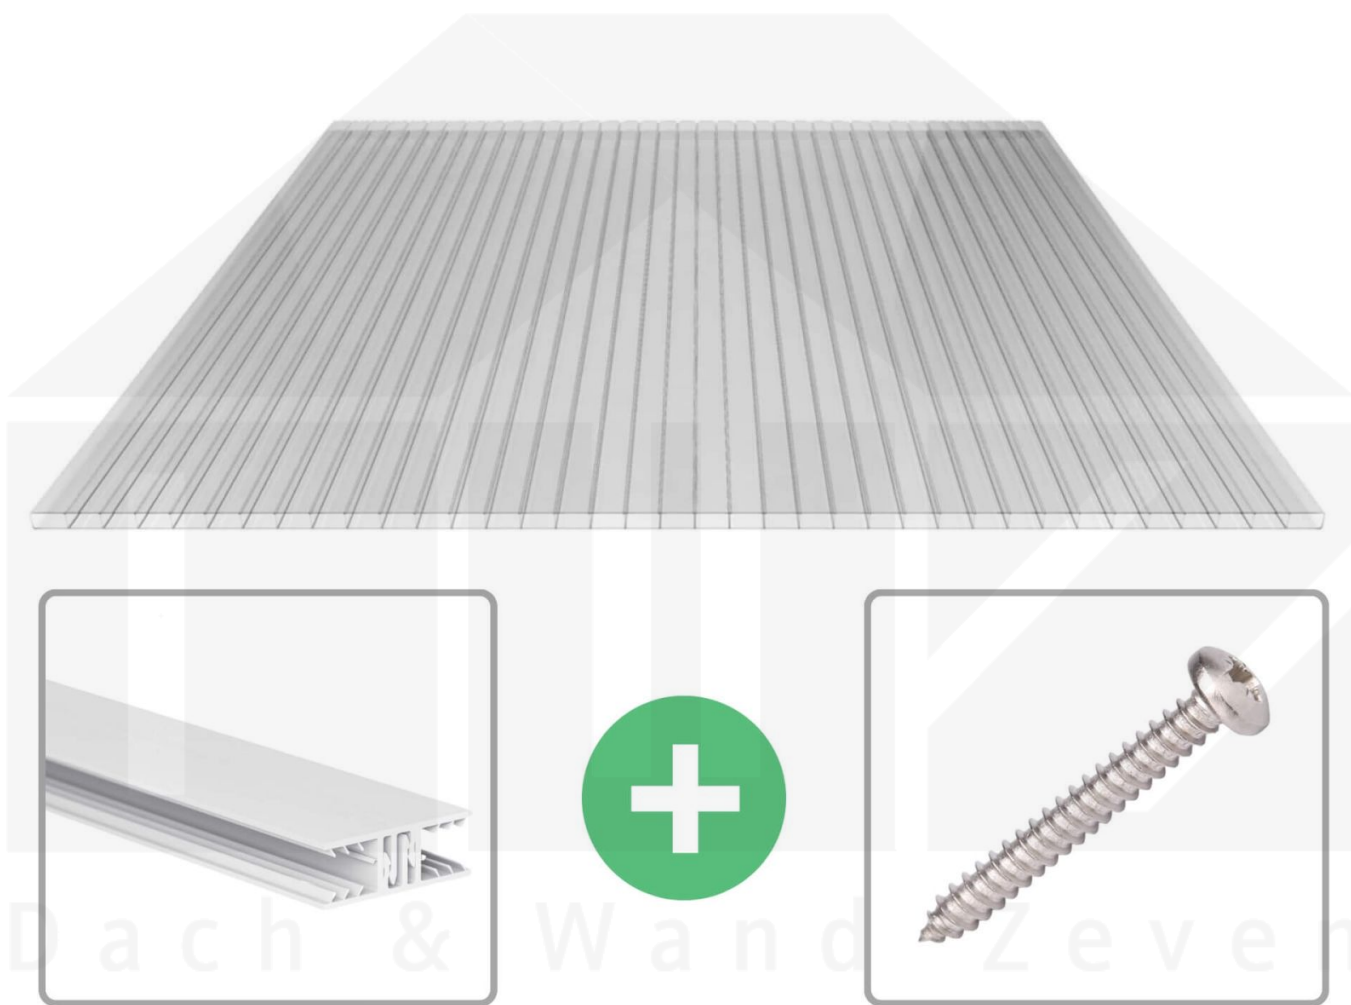

**Acrylglas Stegdoppelplatte | 16 mm | Profil Zevener Sprosse | Sparpaket |
Plattenbreite 980 mm | Klar | Breite 9,25 m | Länge 5,00 m**

Art. Nr.: 70075ZSAC9050

Beschreibung

Acrylglas Stegplatten 16 mm

Diese Stegdoppelplatte / Doppelstegplatte mit einer Stärke von 16 mm ist auch unter der Bezeichnung VLF-SDP16-AC bekannt. Diese Acrylglas Stegplatte ist in der Farbe Glasklar mit einem Lichtdurchlass von ca. 84% in Längen von 2 bis 7 m erhältlich. Die Platten werden auf Maß Zentimetergenau in der Länge zugeschnitten. Die Abrechnung erfolgt in vollen Längen, bei Zuschnitt werden Reststücke mitgeliefert. Die Plattenbreite beträgt 980 mm.

Einsatzbereich

Acrylglas Stegplatten / Hohlkammerplatten sind komplett UV-beständig, vergilben und verspröden nicht. Die hohe Transparenz garantiert höchste Lichtdurchlässigkeit. Acrylglas ist sehr bruchfest, witterungsbeständig, hagelfest (Nicht bei extreme Wetterbedingungen - Siehe Garantie) und normal entflammbar. AC Doppelstegplatten werden als Dacheindeckung für Hallen, Gewächshäuser, Schuppen, Terrassenüberdachungen und Carports sowie auch vertikal für Wände verbaut.

Deckbreite

Erste Platte mit Profil = 1090 mm, jede folgende Platte mit Profil + 1020 mm

Zwischenmaße durch bauseitiges Sägen zu erreichen.

Verlegeprofil Zevener Sprosse

Das Verlegeprofil Zevener Sprosse ist ein 70 mm breites Profilsystem aus hochwertigem PVC in Fensterqualität, das durch das Klick-System sehr einfach montiert werden kann. Dieses Verbindungssystem ist in der Farbe Weiß in Längen von 2,00 - 7,02 m für 10 mm und 16 mm starke Stegplatten und Massivplatten erhältlich. Die Mittelprofile bestehen aus 2 Teilen (Unter- und Oberprofil), die Randprofile aus 3 Teilen (Unter- und Oberprofil sowie Randteil zum Einschieben).