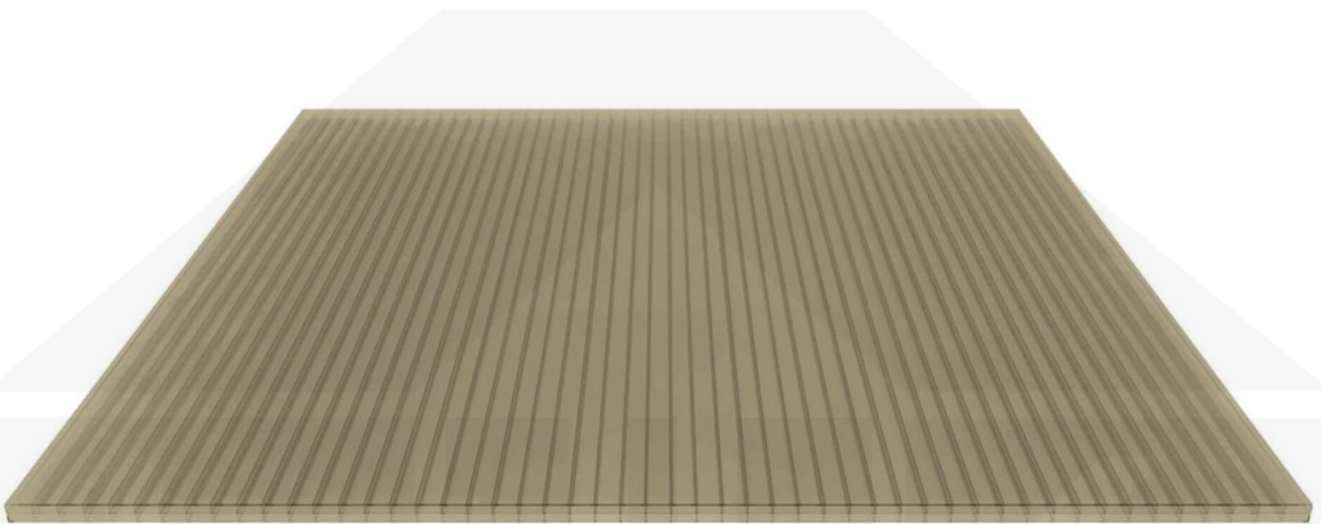

**Polycarbonat Stegplatte | 16 mm | Profil Zevener Sprosse | Sparpaket |
Plattenbreite 980 mm | Bronze | Breite 3,13 m | Länge 6,00 m**

Art. Nr.: 70075ZSB3060

Hier geht's zum Artikel:

Scannen Sie einfach diesen Barcode mit Ihrem Handy und Sie gelangen direkt zum Produkt mit weiteren Informationen, Bildern, Videos usw.

Beschreibung

Polycarbonat Stegplatten 16 mm

Diese Stegdreifachplatte mit einer Stärke von 16 mm ist auch unter der Bezeichnung VLF-SDP16-PC bekannt. Diese Polycarbonat Stegplatte ist in der Farbe Bronze mit einem Lichtdurchlass von ca. 38% in Längen von 2 bis 7 m erhältlich. Die Platten werden auf Maß zentimetergenau in der Länge zugeschnitten. Die Abrechnung erfolgt in vollen Längen, bei Zuschnitt werden Reststücke mitgeliefert. Die Plattenbreite beträgt 980 mm.

Einsatzbereich

Polycarbonat Stegplatten / Hohlkammerplatten sind standard einseitig UV-beschichtet und geschützt, sehr klar, witterungsbeständig, schlag- und bruchfest, formstabil, hoch temperaturbeständig und schwer entflammbar. PC Stegplatten werden im Hallenbau, Gartenbau, als Dacheindeckung für Hallen, Gewächshäuser, Schuppen, Terrassenüberdachungen und Carports sowie auch vertikal für Wände verbaut.

Deckbreite

Erste Platte mit Profil = 1090 mm, jede folgende Platte mit Profil + 1020 mm

Zwischenmaße durch bauseitiges Sägen zu erreichen.

Verlegeprofil Zevener Sprosse

Das Verlegeprofil Zevener Sprosse ist ein 70 mm breites Profilsystem aus hochwertigem PVC in Fensterqualität, das durch das Klick-System sehr einfach montiert werden kann. Dieses Verbindungssystem ist in der Farbe Weiß in Längen von 2,00 - 7,02 m für 10 mm und 16 mm starke Stegplatten und Massivplatten erhältlich. Die Mittelprofile bestehen aus 2 Teile (Unter- und Oberprofil), die Randprofile aus 3 Teile (Unter- und Oberprofil sowie Randteil zum Einschieben).