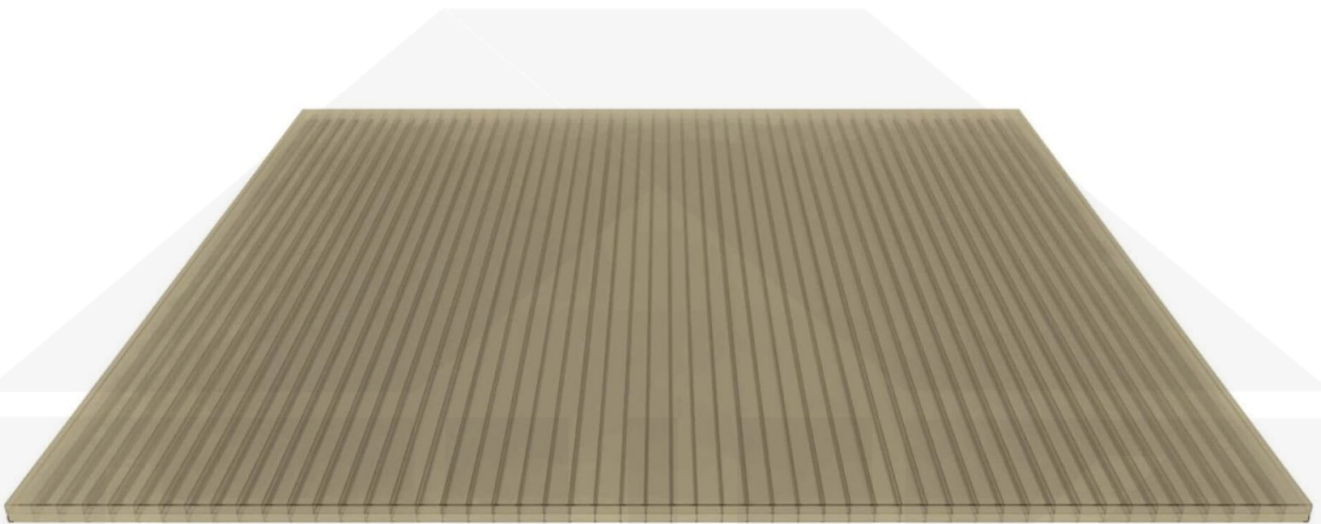

**Polycarbonat Stegplatte | 16 mm | Profil Zevener Sprosse | Sparpaket |
Plattenbreite 980 mm | Bronze | Breite 4,15 m | Länge 2,50 m**

Art. Nr.: 70075ZSB4025

Hier geht's zum Artikel:

Scannen Sie einfach diesen Barcode mit Ihrem Handy und Sie gelangen direkt zum Produkt mit weiteren Informationen, Bildern, Videos usw.

Beschreibung

Polycarbonat Stegplatten 16 mm

Diese Stegdreifachplatte mit einer Stärke von 16 mm ist auch unter der Bezeichnung VLF-SDP16-PC bekannt. Diese Polycarbonat Stegplatte ist in der Farbe Bronze mit einem Lichtdurchlass von ca. 38% in Längen von 2 bis 7 m erhältlich. Die Platten werden auf Maß zentimetergenau in der Länge zugeschnitten. Die Abrechnung erfolgt in vollen Längen, bei Zuschnitt werden Reststücke mitgeliefert. Die Plattenbreite beträgt 980 mm.

Einsatzbereich

Polycarbonat Stegplatten / Hohlkammerplatten sind standard einseitig UV-beschichtet und geschützt, sehr klar, witterungsbeständig, schlag- und bruchfest, formstabil, hoch temperaturbeständig und schwer entflammbar. PC Stegplatten werden im Hallenbau, Gartenbau, als Dacheindeckung für Hallen, Gewächshäuser, Schuppen, Terrassenüberdachungen und Carports sowie auch vertikal für Wände verbaut.

Deckbreite

Erste Platte mit Profil = 1090 mm, jede folgende Platte mit Profil + 1020 mm

Zwischenmaße durch bauseitiges Sägen zu erreichen.

Verlegeprofil Zevener Sprosse

Das Verlegeprofil Zevener Sprosse ist ein 70 mm breites Profilsystem aus hochwertigem PVC in Fensterqualität, das durch das Klick-System sehr einfach montiert werden kann. Dieses Verbindungssystem ist in der Farbe Weiß in Längen von 2,00 - 7,02 m für 10 mm und 16 mm starke Stegplatten und Massivplatten erhältlich. Die Mittelprofile bestehen aus 2 Teile (Unter- und Oberprofil), die Randprofile aus 3 Teile (Unter- und Oberprofil sowie Randteil zum Einschieben).