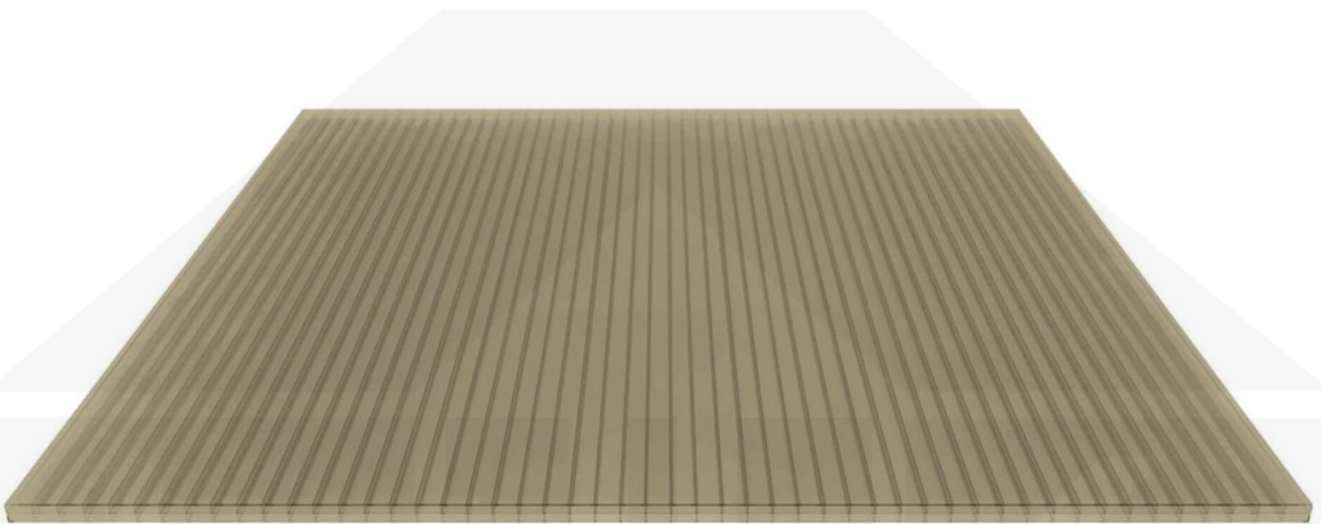

**Polycarbonat Stegplatte | 16 mm | Profil Zevener Sprosse | Sparpaket |  
Plattenbreite 980 mm | Bronze | Breite 5,17 m | Länge 3,00 m**

Art. Nr.: 70075ZSB5030

**Hier geht's zum Artikel:**

Scannen Sie einfach diesen Barcode mit Ihrem Handy und Sie gelangen direkt zum Produkt mit weiteren Informationen, Bildern, Videos usw.

### Polycarbonat Stegplatten 16 mm

Diese Stegdreifachplatte mit einer Stärke von 16 mm ist auch unter der Bezeichnung VLF-SDP16-PC bekannt. Diese Polycarbonat Stegplatte ist in der Farbe Bronze mit einem Lichtdurchlass von ca. 38% in Längen von 2 bis 7 m erhältlich. Die Platten werden auf Maß zentimetergenau in der Länge zugeschnitten. Die Abrechnung erfolgt in vollen Längen, bei Zuschnitt werden Reststücke mitgeliefert. Die Plattenbreite beträgt 980 mm.

#### Einsatzbereich

Polycarbonat Stegplatten / Hohlkammerplatten sind standard einseitig UV-beschichtet und geschützt, sehr klar, witterungsbeständig, schlag- und bruchfest, formstabil, hoch temperaturbeständig und schwer entflammbar. PC Stegplatten werden im Hallenbau, Gartenbau, als Dacheindeckung für Hallen, Gewächshäuser, Schuppen, Terrassenüberdachungen und Carports sowie auch vertikal für Wände verbaut.

### Verlegeprofil Zevener Sprosse

Das Verlegeprofil Zevener Sprosse ist ein 70 mm breites Profilsystem aus hochwertigem PVC in Fensterqualität, das durch das Klick-System sehr einfach montiert werden kann. Dieses Verbindungssystem ist in der Farbe Weiß in Längen von 2,00 - 7,02 m für 10 mm und 16 mm starke Stegplatten und Massivplatten erhältlich. Die Mittelprofile bestehen aus 2 Teile (Unter- und Oberprofil), die Randprofile aus 3 Teile (Unter- und Oberprofil sowie Randteil zum Einschieben).