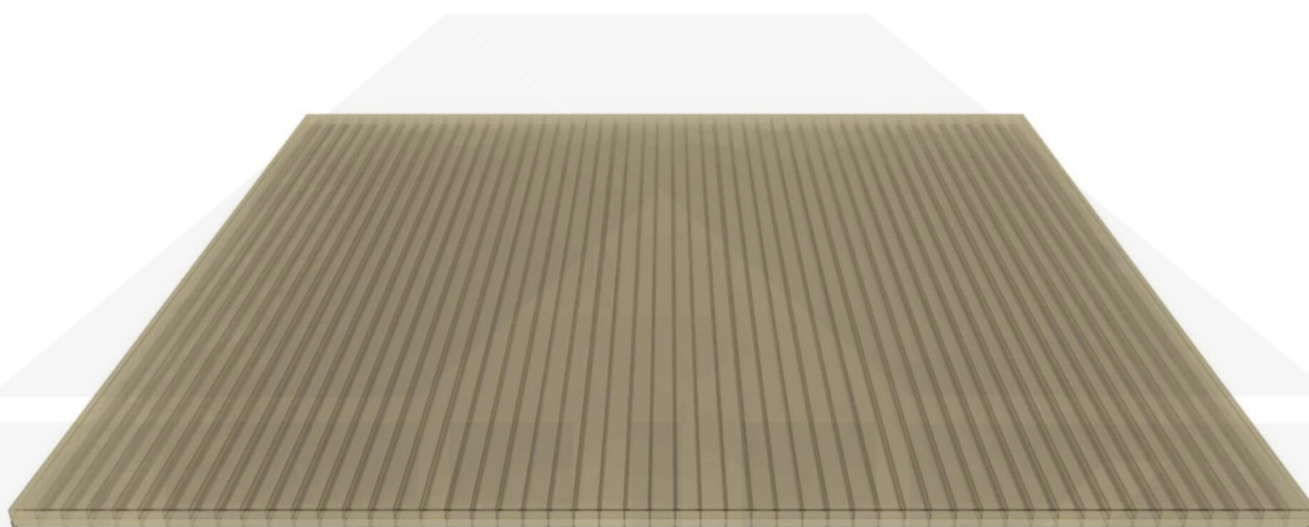

**Polycarbonat Stegplatte | 16 mm | Profil Zevener Sprosse | Sparpaket |
Plattenbreite 980 mm | Bronze | Breite 5,17 m | Länge 4,50 m**

Art. Nr.: 70075ZSB5045

Hier geht's zum Artikel:

Scannen Sie einfach diesen Barcode mit Ihrem Handy und Sie gelangen direkt zum Produkt mit weiteren Informationen, Bildern, Videos usw.

Beschreibung

Polycarbonat Stegplatten 16 mm

Diese Stegdreifachplatte mit einer Stärke von 16 mm ist auch unter der Bezeichnung VLF-SDP16-PC bekannt. Diese Polycarbonat Stegplatte ist in der Farbe Bronze mit einem Lichtdurchlass von ca. 38% in Längen von 2 bis 7 m erhältlich. Die Platten werden auf Maß zentimetergenau in der Länge zugeschnitten. Die Abrechnung erfolgt in vollen Längen, bei Zuschnitt werden Reststücke mitgeliefert. Die Plattenbreite beträgt 980 mm.

Einsatzbereich

Polycarbonat Stegplatten / Hohlkammerplatten sind standard einseitig UV-beschichtet und geschützt, sehr klar, witterungsbeständig, schlag- und bruchfest, formstabil, hoch temperaturbeständig und schwer entflammbar. PC Stegplatten werden im Hallenbau, Gartenbau, als Dacheindeckung für Hallen, Gewächshäuser, Schuppen, Terrassenüberdachungen und Carports sowie auch vertikal für Wände verbaut.

Deckbreite

Erste Platte mit Profil = 1090 mm, jede folgende Platte mit Profil + 1020 mm

Zwischenmaße durch bauseitiges Sägen zu erreichen.

Verlegeprofil Zevener Sprosse

Das Verlegeprofil Zevener Sprosse ist ein 70 mm breites Profilsystem aus hochwertigem PVC in Fensterqualität, das durch das Klick-System sehr einfach montiert werden kann. Dieses Verbindungssystem ist in der Farbe Weiß in Längen von 2,00 - 7,02 m für 10 mm und 16 mm starke Stegplatten und Massivplatten erhältlich. Die Mittelprofile bestehen aus 2 Teile (Unter- und Oberprofil), die Randprofile aus 3 Teile (Unter- und Oberprofil sowie Randteil zum Einschieben).