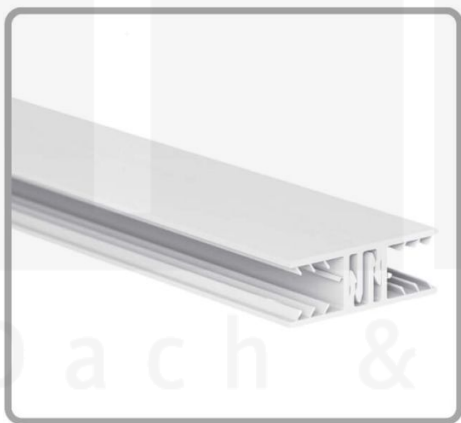

**Polycarbonat Stegplatte | 16 mm | Profil Zevener Sprosse | Sparpaket |
Plattenbreite 980 mm | Bronze | Breite 5,17 m | Länge 4,50 m**

Art. Nr.: 70075ZSB5045

Hier geht's zum Artikel:

Scannen Sie einfach diesen Barcode mit Ihrem Handy und Sie gelangen direkt zum Produkt mit weiteren Informationen, Bildern, Videos usw.

Beschreibung

Polycarbonat Stegplatten 16 mm

Diese Stegdreifachplatte mit einer Stärke von 16 mm ist auch unter der Bezeichnung VLF-SDP16-PC bekannt. Diese Polycarbonat Stegplatte ist in der Farbe Bronze mit einem Lichtdurchlass von ca. 38% in Längen von 2 bis 7 m erhältlich. Die Platten werden auf Maß zentimetergenau in der Länge zugeschnitten. Die Abrechnung erfolgt in vollen Längen, bei Zuschnitt werden Reststücke mitgeliefert. Die Plattenbreite beträgt 980 mm.

Einsatzbereich

Polycarbonat Stegplatten / Hohlkammerplatten sind standard einseitig UV-beschichtet und geschützt, sehr klar, witterungsbeständig, schlag- und bruchfest, formstabil, hoch temperaturbeständig und schwer entflammbar. PC Stegplatten werden im Hallenbau, Gartenbau, als Dacheindeckung für Hallen, Gewächshäuser, Schuppen, Terrassenüberdachungen und Carports sowie auch vertikal für Wände verbaut.

Deckbreite

Erste Platte mit Profil = 1090 mm, jede folgende Platte mit Profil + 1020 mm

Zwischenmaße durch bauseitiges Sägen zu erreichen.

Verlegeprofil Zevener Sprosse

Das Verlegeprofil Zevener Sprosse ist ein 70 mm breites Profilsystem aus hochwertigem PVC in Fensterqualität, das durch das Klick-System sehr einfach montiert werden kann. Dieses Verbindungssystem ist in der Farbe Weiß in Längen von 2,00 - 7,02 m für 10 mm und 16 mm starke Stegplatten und Massivplatten erhältlich. Die Mittelprofile bestehen aus 2 Teile (Unter- und Oberprofil), die Randprofile aus 3 Teile (Unter- und Oberprofil sowie Randteil zum Einschieben).