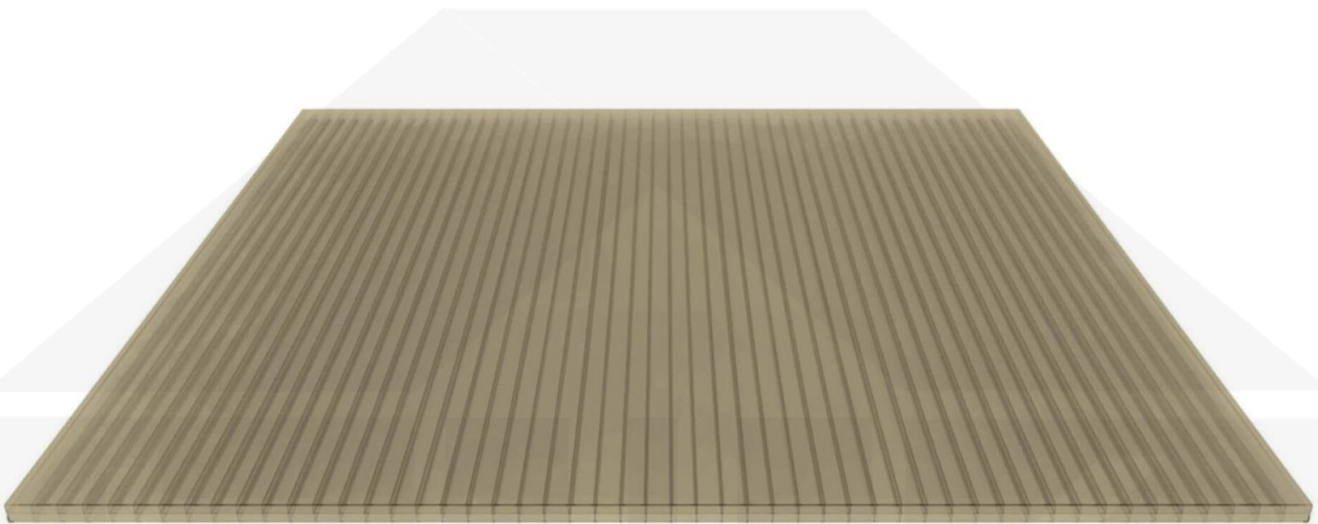

**Polycarbonat Stegplatte | 16 mm | Profil Zevener Sprosse | Sparpaket |
Plattenbreite 980 mm | Bronze | Breite 6,19 m | Länge 2,00 m**

Art. Nr.: 70075ZSB6020

Hier geht's zum Artikel:

Scannen Sie einfach diesen Barcode mit Ihrem Handy und Sie gelangen direkt zum Produkt mit weiteren Informationen, Bildern, Videos usw.

Beschreibung

Polycarbonat Stegplatten 16 mm

Diese Stegdreifachplatte mit einer Stärke von 16 mm ist auch unter der Bezeichnung VLF-SDP16-PC bekannt. Diese Polycarbonat Stegplatte ist in der Farbe Bronze mit einem Lichtdurchlass von ca. 38% in Längen von 2 bis 7 m erhältlich. Die Platten werden auf Maß zentimetergenau in der Länge zugeschnitten. Die Abrechnung erfolgt in vollen Längen, bei Zuschnitt werden Reststücke mitgeliefert. Die Plattenbreite beträgt 980 mm.

Einsatzbereich

Polycarbonat Stegplatten / Hohlkammerplatten sind standard einseitig UV-beschichtet und geschützt, sehr klar, witterungsbeständig, schlag- und bruchfest, formstabil, hoch temperaturbeständig und schwer entflammbar. PC Stegplatten werden im Hallenbau, Gartenbau, als Dacheindeckung für Hallen, Gewächshäuser, Schuppen, Terrassenüberdachungen und Carports sowie auch vertikal für Wände verbaut.

Deckbreite

Erste Platte mit Profil = 1090 mm, jede folgende Platte mit Profil + 1020 mm

Zwischenmaße durch bauseitiges Sägen zu erreichen.

Verlegeprofil Zevener Sprosse

Das Verlegeprofil Zevener Sprosse ist ein 70 mm breites Profilsystem aus hochwertigem PVC in Fensterqualität, das durch das Klick-System sehr einfach montiert werden kann. Dieses Verbindungssystem ist in der Farbe Weiß in Längen von 2,00 - 7,02 m für 10 mm und 16 mm starke Stegplatten und Massivplatten erhältlich. Die Mittelprofile bestehen aus 2 Teile (Unter- und Oberprofil), die Randprofile aus 3 Teile (Unter- und Oberprofil sowie Randteil zum Einschieben).