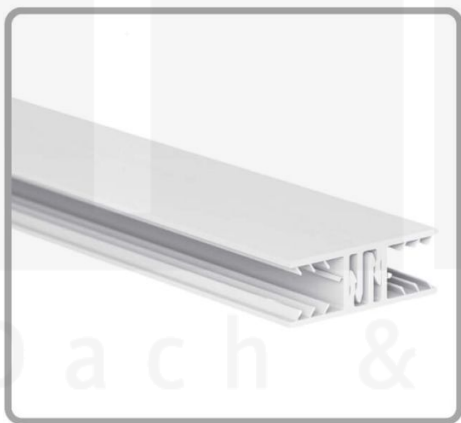

**Polycarbonat Stegplatte | 16 mm | Profil Zevener Sprosse | Sparpaket |
Plattenbreite 980 mm | Bronze | Breite 6,19 m | Länge 3,00 m**

Art. Nr.: 70075ZSB6030

Hier geht's zum Artikel:

Scannen Sie einfach diesen Barcode mit Ihrem Handy und Sie gelangen direkt zum Produkt mit weiteren Informationen, Bildern, Videos usw.

Beschreibung

Polycarbonat Stegplatten 16 mm

Diese Stegdreifachplatte mit einer Stärke von 16 mm ist auch unter der Bezeichnung VLF-SDP16-PC bekannt. Diese Polycarbonat Stegplatte ist in der Farbe Bronze mit einem Lichtdurchlass von ca. 38% in Längen von 2 bis 7 m erhältlich. Die Platten werden auf Maß zentimetergenau in der Länge zugeschnitten. Die Abrechnung erfolgt in vollen Längen, bei Zuschnitt werden Reststücke mitgeliefert. Die Plattenbreite beträgt 980 mm.

Einsatzbereich

Polycarbonat Stegplatten / Hohlkammerplatten sind standard einseitig UV-beschichtet und geschützt, sehr klar, witterungsbeständig, schlag- und bruchfest, formstabil, hoch temperaturbeständig und schwer entflammbar. PC Stegplatten werden im Hallenbau, Gartenbau, als Dacheindeckung für Hallen, Gewächshäuser, Schuppen, Terrassenüberdachungen und Carports sowie auch vertikal für Wände verbaut.

Deckbreite

Erste Platte mit Profil = 1090 mm, jede folgende Platte mit Profil + 1020 mm

Zwischenmaße durch bauseitiges Sägen zu erreichen.

Verlegeprofil Zevener Sprosse

Das Verlegeprofil Zevener Sprosse ist ein 70 mm breites Profilsystem aus hochwertigem PVC in Fensterqualität, das durch das Klick-System sehr einfach montiert werden kann. Dieses Verbindungssystem ist in der Farbe Weiß in Längen von 2,00 - 7,02 m für 10 mm und 16 mm starke Stegplatten und Massivplatten erhältlich. Die Mittelprofile bestehen aus 2 Teile (Unter- und Oberprofil), die Randprofile aus 3 Teile (Unter- und Oberprofil sowie Randteil zum Einschieben).