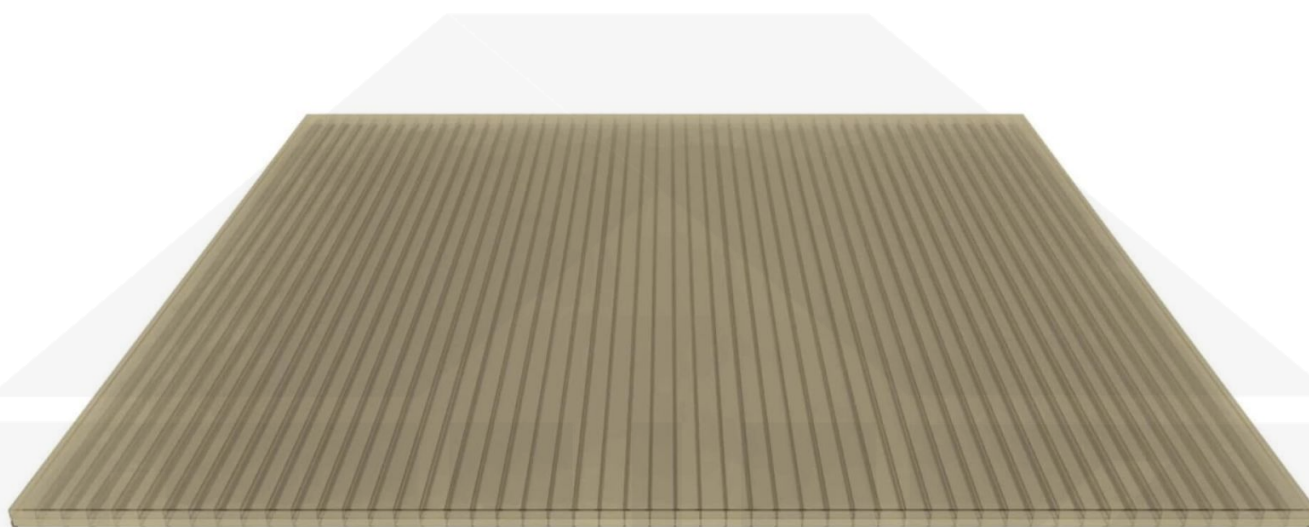

**Polycarbonat Stegplatte | 16 mm | Profil Zevener Sprosse | Sparpaket |
Plattenbreite 980 mm | Bronze | Breite 6,19 m | Länge 3,00 m**

Art. Nr.: 70075ZSB6030

Hier geht's zum Artikel:

Scannen Sie einfach diesen Barcode mit Ihrem Handy und Sie gelangen direkt zum Produkt mit weiteren Informationen, Bildern, Videos usw.

Beschreibung

Polycarbonat Stegplatten 16 mm

Diese Stegdreifachplatte mit einer Stärke von 16 mm ist auch unter der Bezeichnung VLF-SDP16-PC bekannt. Diese Polycarbonat Stegplatte ist in der Farbe Bronze mit einem Lichtdurchlass von ca. 38% in Längen von 2 bis 7 m erhältlich. Die Platten werden auf Maß zentimetergenau in der Länge zugeschnitten. Die Abrechnung erfolgt in vollen Längen, bei Zuschnitt werden Reststücke mitgeliefert. Die Plattenbreite beträgt 980 mm.

Einsatzbereich

Polycarbonat Stegplatten / Hohlkammerplatten sind standard einseitig UV-beschichtet und geschützt, sehr klar, witterungsbeständig, schlag- und bruchfest, formstabil, hoch temperaturbeständig und schwer entflammbar. PC Stegplatten werden im Hallenbau, Gartenbau, als Dacheindeckung für Hallen, Gewächshäuser, Schuppen, Terrassenüberdachungen und Carports sowie auch vertikal für Wände verbaut.

Deckbreite

Erste Platte mit Profil = 1090 mm, jede folgende Platte mit Profil + 1020 mm

Zwischenmaße durch bauseitiges Sägen zu erreichen.

Verlegeprofil Zevener Sprosse

Das Verlegeprofil Zevener Sprosse ist ein 70 mm breites Profilsystem aus hochwertigem PVC in Fensterqualität, das durch das Klick-System sehr einfach montiert werden kann. Dieses Verbindungssystem ist in der Farbe Weiß in Längen von 2,00 - 7,02 m für 10 mm und 16 mm starke Stegplatten und Massivplatten erhältlich. Die Mittelprofile bestehen aus 2 Teile (Unter- und Oberprofil), die Randprofile aus 3 Teile (Unter- und Oberprofil sowie Randteil zum Einschieben).