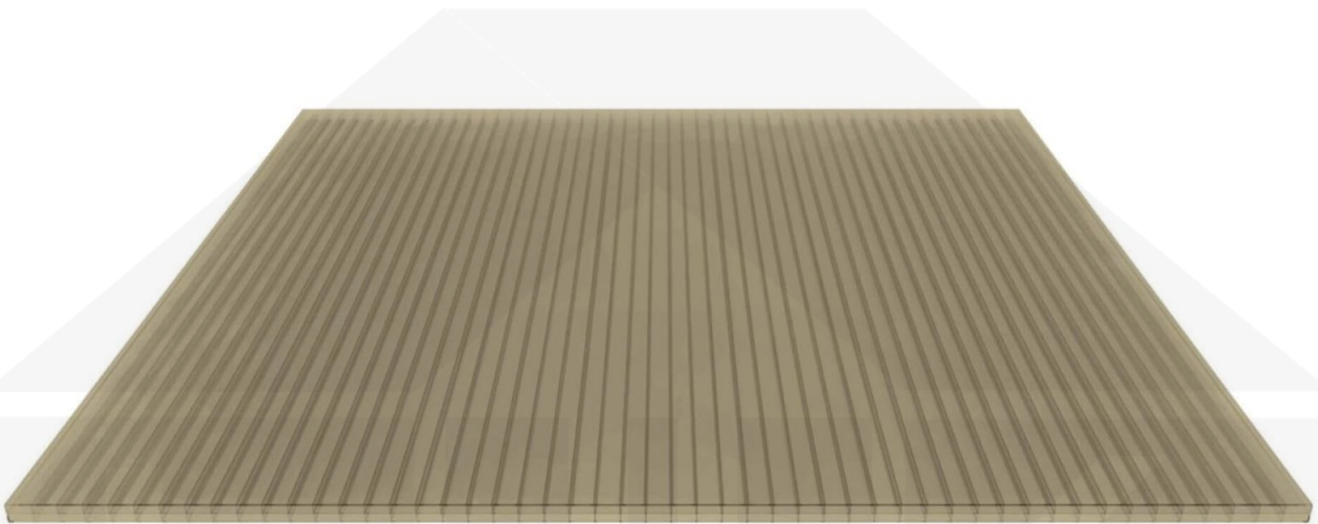

**Polycarbonat Stegplatte | 16 mm | Profil Zevener Sprosse | Sparpaket |
Plattenbreite 980 mm | Bronze | Breite 7,21 m | Länge 3,00 m**

Art. Nr.: 70075ZSB7030

Hier geht's zum Artikel:

Scannen Sie einfach diesen Barcode mit Ihrem Handy und Sie gelangen direkt zum Produkt mit weiteren Informationen, Bildern, Videos usw.

Beschreibung

Polycarbonat Stegplatten 16 mm

Diese Stegdreifachplatte mit einer Stärke von 16 mm ist auch unter der Bezeichnung VLF-SDP16-PC bekannt. Diese Polycarbonat Stegplatte ist in der Farbe Bronze mit einem Lichtdurchlass von ca. 38% in Längen von 2 bis 7 m erhältlich. Die Platten werden auf Maß zentimetergenau in der Länge zugeschnitten. Die Abrechnung erfolgt in vollen Längen, bei Zuschnitt werden Reststücke mitgeliefert. Die Plattenbreite beträgt 980 mm.

Einsatzbereich

Polycarbonat Stegplatten / Hohlkammerplatten sind standard einseitig UV-beschichtet und geschützt, sehr klar, witterungsbeständig, schlag- und bruchfest, formstabil, hoch temperaturbeständig und schwer entflammbar. PC Stegplatten werden im Hallenbau, Gartenbau, als Dacheindeckung für Hallen, Gewächshäuser, Schuppen, Terrassenüberdachungen und Carports sowie auch vertikal für Wände verbaut.

Deckbreite

Erste Platte mit Profil = 1090 mm, jede folgende Platte mit Profil + 1020 mm

Zwischenmaße durch bauseitiges Sägen zu erreichen.

Verlegeprofil Zevener Sprosse

Das Verlegeprofil Zevener Sprosse ist ein 70 mm breites Profilsystem aus hochwertigem PVC in Fensterqualität, das durch das Klick-System sehr einfach montiert werden kann. Dieses Verbindungssystem ist in der Farbe Weiß in Längen von 2,00 - 7,02 m für 10 mm und 16 mm starke Stegplatten und Massivplatten erhältlich. Die Mittelprofile bestehen aus 2 Teile (Unter- und Oberprofil), die Randprofile aus 3 Teile (Unter- und Oberprofil sowie Randteil zum Einschieben).