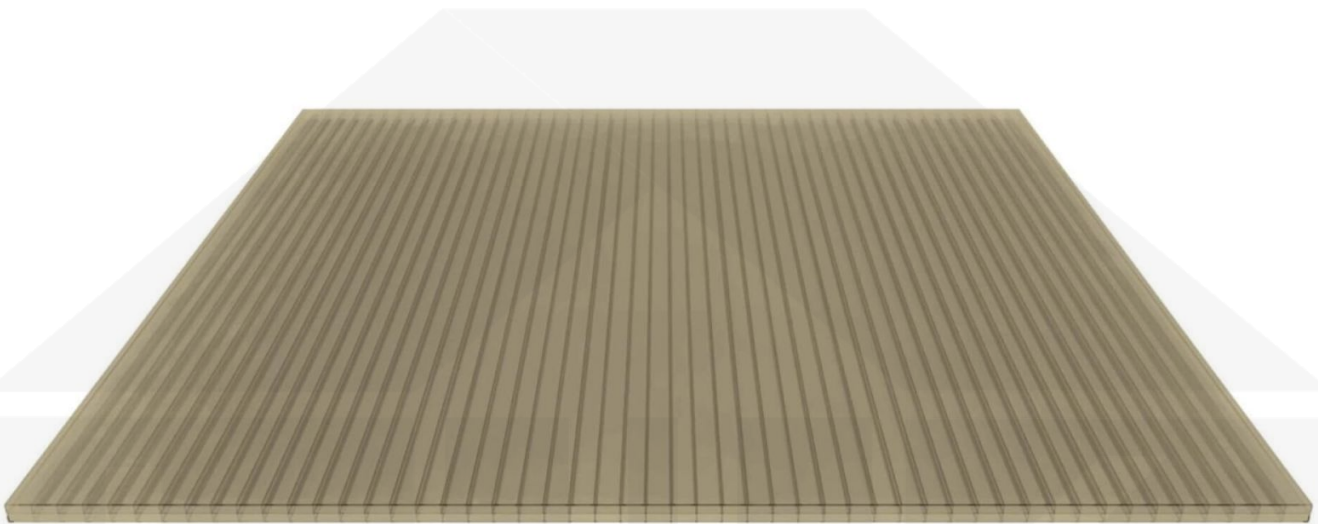

**Polycarbonat Stegplatte | 16 mm | Profil Zevener Sprosse | Sparpaket |  
Plattenbreite 980 mm | Bronze | Breite 7,21 m | Länge 4,50 m**

Art. Nr.: 70075ZSB7045

**Hier geht's zum Artikel:**

Scannen Sie einfach diesen Barcode mit Ihrem Handy und Sie gelangen direkt zum Produkt mit weiteren Informationen, Bildern, Videos usw.

### Polycarbonat Stegplatten 16 mm

Diese Stegdreifachplatte mit einer Stärke von 16 mm ist auch unter der Bezeichnung VLF-SDP16-PC bekannt. Diese Polycarbonat Stegplatte ist in der Farbe Bronze mit einem Lichtdurchlass von ca. 38% in Längen von 2 bis 7 m erhältlich. Die Platten werden auf Maß zentimetergenau in der Länge zugeschnitten. Die Abrechnung erfolgt in vollen Längen, bei Zuschnitt werden Reststücke mitgeliefert. Die Plattenbreite beträgt 980 mm.

#### Einsatzbereich

Polycarbonat Stegplatten / Hohlkammerplatten sind standard einseitig UV-beschichtet und geschützt, sehr klar, witterungsbeständig, schlag- und bruchfest, formstabil, hoch temperaturbeständig und schwer entflammbar. PC Stegplatten werden im Hallenbau, Gartenbau, als Dacheindeckung für Hallen, Gewächshäuser, Schuppen, Terrassenüberdachungen und Carports sowie auch vertikal für Wände verbaut.

### Verlegeprofil Zevener Sprosse

Das Verlegeprofil Zevener Sprosse ist ein 70 mm breites Profilsystem aus hochwertigem PVC in Fensterqualität, das durch das Klick-System sehr einfach montiert werden kann. Dieses Verbindungssystem ist in der Farbe Weiß in Längen von 2,00 - 7,02 m für 10 mm und 16 mm starke Stegplatten und Massivplatten erhältlich. Die Mittelprofile bestehen aus 2 Teile (Unter- und Oberprofil), die Randprofile aus 3 Teile (Unter- und Oberprofil sowie Randteil zum Einschieben).