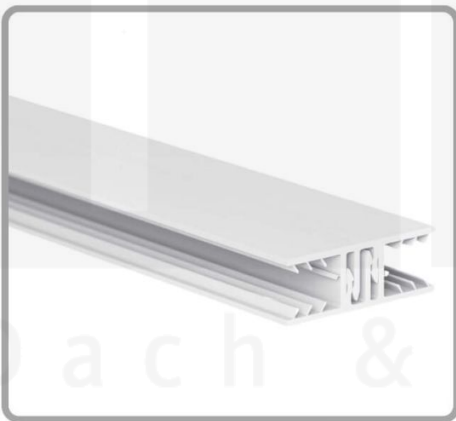

**Polycarbonat Stegplatte | 16 mm | Profil Zevener Sprosse | Sparpaket |  
Plattenbreite 980 mm | Bronze | Breite 7,21 m | Länge 4,50 m**

Art. Nr.: 70075ZSB7045

**Hier geht's zum Artikel:**

Scannen Sie einfach diesen Barcode mit Ihrem Handy und Sie gelangen direkt zum Produkt mit weiteren Informationen, Bildern, Videos usw.

### Polycarbonat Stegplatten 16 mm

Diese Stegdreifachplatte mit einer Stärke von 16 mm ist auch unter der Bezeichnung VLF-SDP16-PC bekannt. Diese Polycarbonat Stegplatte ist in der Farbe Bronze mit einem Lichtdurchlass von ca. 38% in Längen von 2 bis 7 m erhältlich. Die Platten werden auf Maß zentimetergenau in der Länge zugeschnitten. Die Abrechnung erfolgt in vollen Längen, bei Zuschnitt werden Reststücke mitgeliefert. Die Plattenbreite beträgt 980 mm.

#### Einsatzbereich

Polycarbonat Stegplatten / Hohlkammerplatten sind standard einseitig UV-beschichtet und geschützt, sehr klar, witterungsbeständig, schlag- und bruchfest, formstabil, hoch temperaturbeständig und schwer entflammbar. PC Stegplatten werden im Hallenbau, Gartenbau, als Dacheindeckung für Hallen, Gewächshäuser, Schuppen, Terrassenüberdachungen und Carports sowie auch vertikal für Wände verbaut.

### Verlegeprofil Zevener Sprosse

Das Verlegeprofil Zevener Sprosse ist ein 70 mm breites Profilsystem aus hochwertigem PVC in Fensterqualität, das durch das Klick-System sehr einfach montiert werden kann. Dieses Verbindungssystem ist in der Farbe Weiß in Längen von 2,00 - 7,02 m für 10 mm und 16 mm starke Stegplatten und Massivplatten erhältlich. Die Mittelprofile bestehen aus 2 Teile (Unter- und Oberprofil), die Randprofile aus 3 Teile (Unter- und Oberprofil sowie Randteil zum Einschieben).