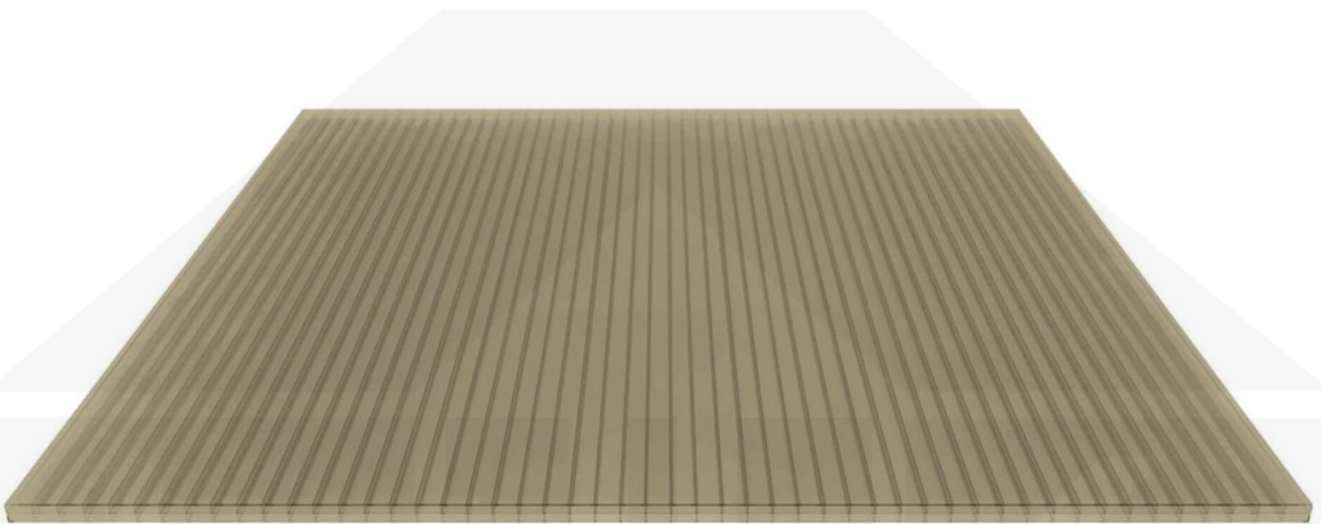

**Polycarbonat Stegplatte | 16 mm | Profil Zevener Sprosse | Sparpaket |
Plattenbreite 980 mm | Bronze | Breite 7,21 m | Länge 5,00 m**

Art. Nr.: 70075ZSB7050

Hier geht's zum Artikel:

Scannen Sie einfach diesen Barcode mit Ihrem Handy und Sie gelangen direkt zum Produkt mit weiteren Informationen, Bildern, Videos usw.

Beschreibung

Polycarbonat Stegplatten 16 mm

Diese Stegdreifachplatte mit einer Stärke von 16 mm ist auch unter der Bezeichnung VLF-SDP16-PC bekannt. Diese Polycarbonat Stegplatte ist in der Farbe Bronze mit einem Lichtdurchlass von ca. 38% in Längen von 2 bis 7 m erhältlich. Die Platten werden auf Maß zentimetergenau in der Länge zugeschnitten. Die Abrechnung erfolgt in vollen Längen, bei Zuschnitt werden Reststücke mitgeliefert. Die Plattenbreite beträgt 980 mm.

Einsatzbereich

Polycarbonat Stegplatten / Hohlkammerplatten sind standard einseitig UV-beschichtet und geschützt, sehr klar, witterungsbeständig, schlag- und bruchfest, formstabil, hoch temperaturbeständig und schwer entflammbar. PC Stegplatten werden im Hallenbau, Gartenbau, als Dacheindeckung für Hallen, Gewächshäuser, Schuppen, Terrassenüberdachungen und Carports sowie auch vertikal für Wände verbaut.

Deckbreite

Erste Platte mit Profil = 1090 mm, jede folgende Platte mit Profil + 1020 mm

Zwischenmaße durch bauseitiges Sägen zu erreichen.

Verlegeprofil Zevener Sprosse

Das Verlegeprofil Zevener Sprosse ist ein 70 mm breites Profilsystem aus hochwertigem PVC in Fensterqualität, das durch das Klick-System sehr einfach montiert werden kann. Dieses Verbindungssystem ist in der Farbe Weiß in Längen von 2,00 - 7,02 m für 10 mm und 16 mm starke Stegplatten und Massivplatten erhältlich. Die Mittelprofile bestehen aus 2 Teile (Unter- und Oberprofil), die Randprofile aus 3 Teile (Unter- und Oberprofil sowie Randteil zum Einschieben).