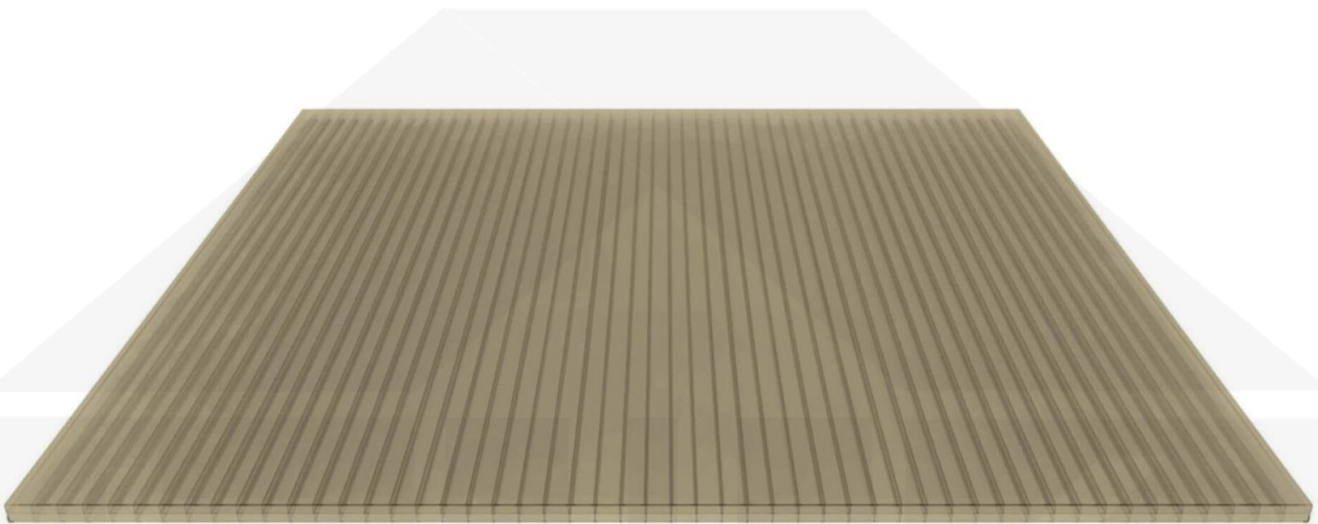

**Polycarbonat Stegplatte | 16 mm | Profil Zevener Sprosse | Sparpaket |
Plattenbreite 980 mm | Bronze | Breite 8,23 m | Länge 2,50 m**

Art. Nr.: 70075ZSB8025

Hier geht's zum Artikel:
Scannen Sie einfach diesen Barcode mit Ihrem Handy und Sie gelangen direkt zum Produkt mit weiteren Informationen, Bildern, Videos usw.

Beschreibung

Polycarbonat Stegplatten 16 mm

Diese Stegdreifachplatte mit einer Stärke von 16 mm ist auch unter der Bezeichnung VLF-SDP16-PC bekannt. Diese Polycarbonat Stegplatte ist in der Farbe Bronze mit einem Lichtdurchlass von ca. 38% in Längen von 2 bis 7 m erhältlich. Die Platten werden auf Maß zentimetergenau in der Länge zugeschnitten. Die Abrechnung erfolgt in vollen Längen, bei Zuschnitt werden Reststücke mitgeliefert. Die Plattenbreite beträgt 980 mm.

Einsatzbereich

Polycarbonat Stegplatten / Hohlkammerplatten sind standard einseitig UV-beschichtet und geschützt, sehr klar, witterungsbeständig, schlag- und bruchfest, formstabil, hoch temperaturbeständig und schwer entflammbar. PC Stegplatten werden im Hallenbau, Gartenbau, als Dacheindeckung für Hallen, Gewächshäuser, Schuppen, Terrassenüberdachungen und Carports sowie auch vertikal für Wände verbaut.

Deckbreite

Erste Platte mit Profil = 1090 mm, jede folgende Platte mit Profil + 1020 mm

Zwischenmaße durch bauseitiges Sägen zu erreichen.

Verlegeprofil Zevener Sprosse

Das Verlegeprofil Zevener Sprosse ist ein 70 mm breites Profilsystem aus hochwertigem PVC in Fensterqualität, das durch das Klick-System sehr einfach montiert werden kann. Dieses Verbindungssystem ist in der Farbe Weiß in Längen von 2,00 - 7,02 m für 10 mm und 16 mm starke Stegplatten und Massivplatten erhältlich. Die Mittelprofile bestehen aus 2 Teile (Unter- und Oberprofil), die Randprofile aus 3 Teile (Unter- und Oberprofil sowie Randteil zum Einschieben).