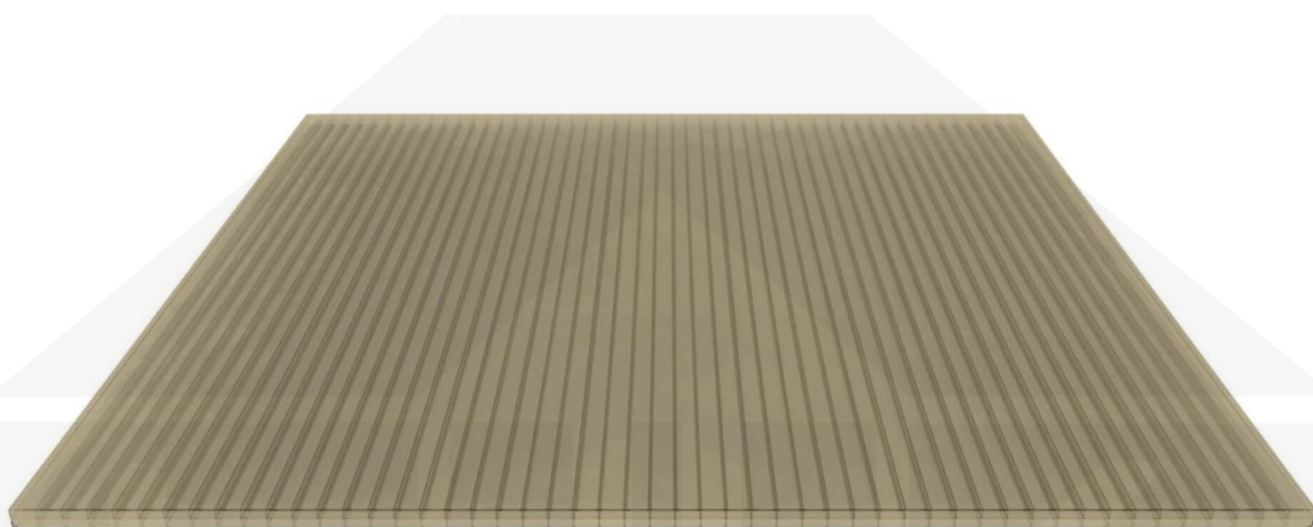

**Polycarbonat Stegplatte | 16 mm | Profil Zevener Sprosse | Sparpaket |
Plattenbreite 980 mm | Bronze | Breite 9,25 m | Länge 2,50 m**

Art. Nr.: 70075ZSB9025

Hier geht's zum Artikel:

Scannen Sie einfach diesen Barcode mit Ihrem Handy und Sie gelangen direkt zum Produkt mit weiteren Informationen, Bildern, Videos usw.

Beschreibung

Polycarbonat Stegplatten 16 mm

Diese Stegdreifachplatte mit einer Stärke von 16 mm ist auch unter der Bezeichnung VLF-SDP16-PC bekannt. Diese Polycarbonat Stegplatte ist in der Farbe Bronze mit einem Lichtdurchlass von ca. 38% in Längen von 2 bis 7 m erhältlich. Die Platten werden auf Maß zentimetergenau in der Länge zugeschnitten. Die Abrechnung erfolgt in vollen Längen, bei Zuschnitt werden Reststücke mitgeliefert. Die Plattenbreite beträgt 980 mm.

Einsatzbereich

Polycarbonat Stegplatten / Hohlkammerplatten sind standard einseitig UV-beschichtet und geschützt, sehr klar, witterungsbeständig, schlag- und bruchfest, formstabil, hoch temperaturbeständig und schwer entflammbar. PC Stegplatten werden im Hallenbau, Gartenbau, als Dacheindeckung für Hallen, Gewächshäuser, Schuppen, Terrassenüberdachungen und Carports sowie auch vertikal für Wände verbaut.

Deckbreite

Erste Platte mit Profil = 1090 mm, jede folgende Platte mit Profil + 1020 mm

Zwischenmaße durch bauseitiges Sägen zu erreichen.

Verlegeprofil Zevener Sprosse

Das Verlegeprofil Zevener Sprosse ist ein 70 mm breites Profilsystem aus hochwertigem PVC in Fensterqualität, das durch das Klick-System sehr einfach montiert werden kann. Dieses Verbindungssystem ist in der Farbe Weiß in Längen von 2,00 - 7,02 m für 10 mm und 16 mm starke Stegplatten und Massivplatten erhältlich. Die Mittelprofile bestehen aus 2 Teile (Unter- und Oberprofil), die Randprofile aus 3 Teile (Unter- und Oberprofil sowie Randteil zum Einschieben).