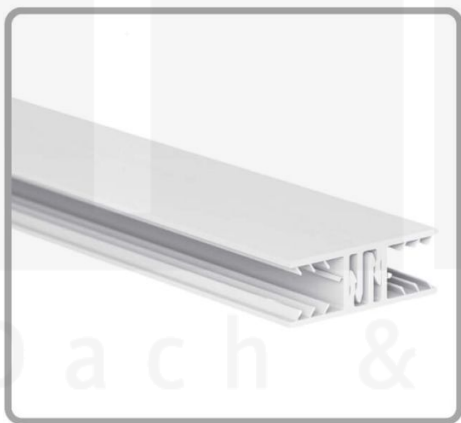

**Polycarbonat Stegplatte | 16 mm | Profil Zevener Sprosse | Sparpaket |
Plattenbreite 980 mm | Bronze | Breite 9,25 m | Länge 2,50 m**

Art. Nr.: 70075ZSB9025

Hier geht's zum Artikel:

Scannen Sie einfach diesen Barcode mit Ihrem Handy und Sie gelangen direkt zum Produkt mit weiteren Informationen, Bildern, Videos usw.

Beschreibung

Polycarbonat Stegplatten 16 mm

Diese Stegdreifachplatte mit einer Stärke von 16 mm ist auch unter der Bezeichnung VLF-SDP16-PC bekannt. Diese Polycarbonat Stegplatte ist in der Farbe Bronze mit einem Lichtdurchlass von ca. 38% in Längen von 2 bis 7 m erhältlich. Die Platten werden auf Maß zentimetergenau in der Länge zugeschnitten. Die Abrechnung erfolgt in vollen Längen, bei Zuschnitt werden Reststücke mitgeliefert. Die Plattenbreite beträgt 980 mm.

Einsatzbereich

Polycarbonat Stegplatten / Hohlkammerplatten sind standard einseitig UV-beschichtet und geschützt, sehr klar, witterungsbeständig, schlag- und bruchfest, formstabil, hoch temperaturbeständig und schwer entflammbar. PC Stegplatten werden im Hallenbau, Gartenbau, als Dacheindeckung für Hallen, Gewächshäuser, Schuppen, Terrassenüberdachungen und Carports sowie auch vertikal für Wände verbaut.

Deckbreite

Erste Platte mit Profil = 1090 mm, jede folgende Platte mit Profil + 1020 mm

Zwischenmaße durch bauseitiges Sägen zu erreichen.

Verlegeprofil Zevener Sprosse

Das Verlegeprofil Zevener Sprosse ist ein 70 mm breites Profilsystem aus hochwertigem PVC in Fensterqualität, das durch das Klick-System sehr einfach montiert werden kann. Dieses Verbindungssystem ist in der Farbe Weiß in Längen von 2,00 - 7,02 m für 10 mm und 16 mm starke Stegplatten und Massivplatten erhältlich. Die Mittelprofile bestehen aus 2 Teile (Unter- und Oberprofil), die Randprofile aus 3 Teile (Unter- und Oberprofil sowie Randteil zum Einschieben).