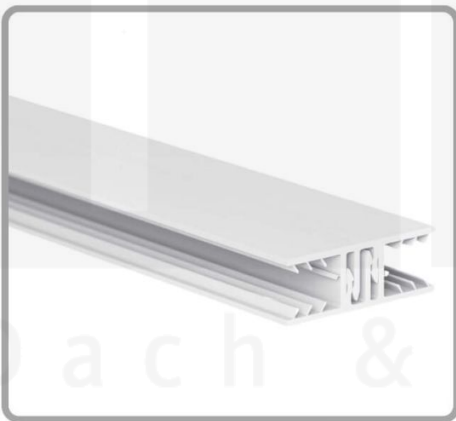

**Polycarbonat Stegplatte | 16 mm | Profil Zevener Sprosse | Sparpaket |
Plattenbreite 980 mm | Bronze | Breite 9,25 m | Länge 5,00 m**

Art. Nr.: 70075ZSB9050

Hier geht's zum Artikel:

Scannen Sie einfach diesen Barcode mit Ihrem Handy und Sie gelangen direkt zum Produkt mit weiteren Informationen, Bildern, Videos usw.

Beschreibung

Polycarbonat Stegplatten 16 mm

Diese Stegdreifachplatte mit einer Stärke von 16 mm ist auch unter der Bezeichnung VLF-SDP16-PC bekannt. Diese Polycarbonat Stegplatte ist in der Farbe Bronze mit einem Lichtdurchlass von ca. 38% in Längen von 2 bis 7 m erhältlich. Die Platten werden auf Maß zentimetergenau in der Länge zugeschnitten. Die Abrechnung erfolgt in vollen Längen, bei Zuschnitt werden Reststücke mitgeliefert. Die Plattenbreite beträgt 980 mm.

Einsatzbereich

Polycarbonat Stegplatten / Hohlkammerplatten sind standard einseitig UV-beschichtet und geschützt, sehr klar, witterungsbeständig, schlag- und bruchfest, formstabil, hoch temperaturbeständig und schwer entflammbar. PC Stegplatten werden im Hallenbau, Gartenbau, als Dacheindeckung für Hallen, Gewächshäuser, Schuppen, Terrassenüberdachungen und Carports sowie auch vertikal für Wände verbaut.

Deckbreite

Erste Platte mit Profil = 1090 mm, jede folgende Platte mit Profil + 1020 mm

Zwischenmaße durch bauseitiges Sägen zu erreichen.

Verlegeprofil Zevener Sprosse

Das Verlegeprofil Zevener Sprosse ist ein 70 mm breites Profilsystem aus hochwertigem PVC in Fensterqualität, das durch das Klick-System sehr einfach montiert werden kann. Dieses Verbindungssystem ist in der Farbe Weiß in Längen von 2,00 - 7,02 m für 10 mm und 16 mm starke Stegplatten und Massivplatten erhältlich. Die Mittelprofile bestehen aus 2 Teile (Unter- und Oberprofil), die Randprofile aus 3 Teile (Unter- und Oberprofil sowie Randteil zum Einschieben).