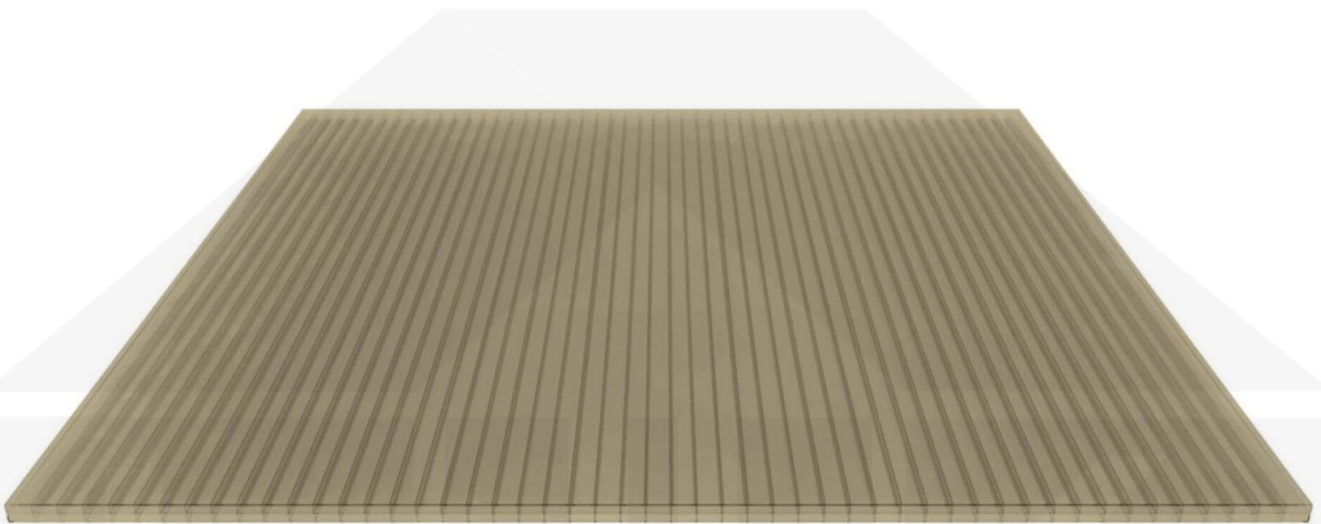

**Polycarbonat Stegplatte | 16 mm | Profil Zevener Sprosse | Sparpaket |
Plattenbreite 980 mm | Bronze | Breite 9,25 m | Länge 5,00 m**

Art. Nr.: 70075ZSB9050

Hier geht's zum Artikel:

Scannen Sie einfach diesen Barcode mit Ihrem Handy und Sie gelangen direkt zum Produkt mit weiteren Informationen, Bildern, Videos usw.

Beschreibung

Polycarbonat Stegplatten 16 mm

Diese Stegdreifachplatte mit einer Stärke von 16 mm ist auch unter der Bezeichnung VLF-SDP16-PC bekannt. Diese Polycarbonat Stegplatte ist in der Farbe Bronze mit einem Lichtdurchlass von ca. 38% in Längen von 2 bis 7 m erhältlich. Die Platten werden auf Maß zentimetergenau in der Länge zugeschnitten. Die Abrechnung erfolgt in vollen Längen, bei Zuschnitt werden Reststücke mitgeliefert. Die Plattenbreite beträgt 980 mm.

Einsatzbereich

Polycarbonat Stegplatten / Hohlkammerplatten sind standard einseitig UV-beschichtet und geschützt, sehr klar, witterungsbeständig, schlag- und bruchfest, formstabil, hoch temperaturbeständig und schwer entflammbar. PC Stegplatten werden im Hallenbau, Gartenbau, als Dacheindeckung für Hallen, Gewächshäuser, Schuppen, Terrassenüberdachungen und Carports sowie auch vertikal für Wände verbaut.

Deckbreite

Erste Platte mit Profil = 1090 mm, jede folgende Platte mit Profil + 1020 mm

Zwischenmaße durch bauseitiges Sägen zu erreichen.

Verlegeprofil Zevener Sprosse

Das Verlegeprofil Zevener Sprosse ist ein 70 mm breites Profilsystem aus hochwertigem PVC in Fensterqualität, das durch das Klick-System sehr einfach montiert werden kann. Dieses Verbindungssystem ist in der Farbe Weiß in Längen von 2,00 - 7,02 m für 10 mm und 16 mm starke Stegplatten und Massivplatten erhältlich. Die Mittelprofile bestehen aus 2 Teile (Unter- und Oberprofil), die Randprofile aus 3 Teile (Unter- und Oberprofil sowie Randteil zum Einschieben).