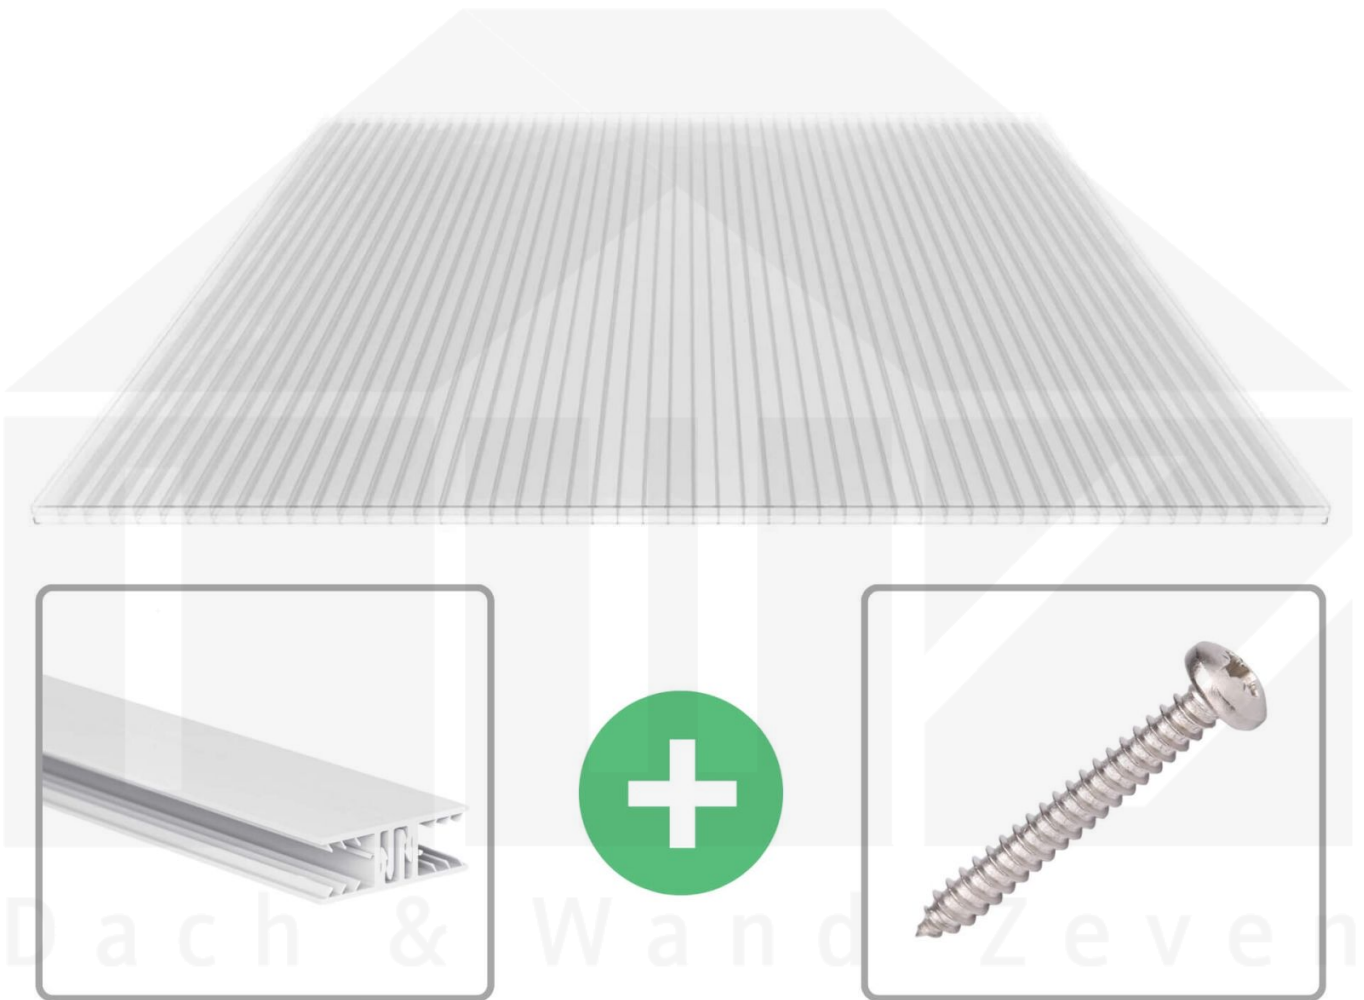

**Polycarbonat Stegplatte | 16 mm | Profil Zevener Sprosse | Sparpaket |
Plattenbreite 980 mm | Klar | Breite 3,13 m | Länge 4,50 m**

Art. Nr.: 70075ZSK983045

Beschreibung

Polycarbonat Stegplatten 16 mm

Diese Stegdreifachplatte mit einer Stärke von 16 mm ist auch unter der Bezeichnung VLF-SDP16-PC bekannt. Diese Polycarbonat Stegplatte ist in der Farbe Glasklar mit einem Lichtdurchlass von ca. 76% in Längen von 2 bis 7 m erhältlich. Die Platten werden auf Maß zentimetergenau in der Länge zugeschnitten. Die Abrechnung erfolgt in vollen Längen, bei Zuschnitt werden Reststücke mitgeliefert. Die Plattenbreite beträgt 980 mm.

Einsatzbereich

Polycarbonat Stegplatten / Hohlkammerplatten sind standard einseitig UV-beschichtet und geschützt, sehr klar, witterungsbeständig, schlag- und bruchfest, formstabil, hoch temperaturbeständig und schwer entflammbar. PC Stegplatten werden im Hallenbau, Gartenbau, als Dacheindeckung für Hallen, Gewächshäuser, Schuppen, Terrassenüberdachungen und Carports sowie auch vertikal für Wände verbaut.

Deckbreite

Erste Platte mit Profil = 1090 mm, jede folgende Platte mit Profil + 1020 mm

Zwischenmaße durch bauseitiges Sägen zu erreichen.

Verlegeprofil Zevener Sprosse

Das Verlegeprofil Zevener Sprosse ist ein 70 mm breites Profilsystem aus hochwertigem PVC in Fensterqualität, das durch das Klick-System sehr einfach montiert werden kann. Dieses Verbindungssystem ist in der Farbe Weiß in Längen von 2,00 - 7,02 m für 10 mm und 16 mm starke Stegplatten und Massivplatten erhältlich. Die Mittelprofile bestehen aus 2 Teile (Unter- und Oberprofil), die Randprofile aus 3 Teile (Unter- und Oberprofil sowie Randteil zum Einschieben).