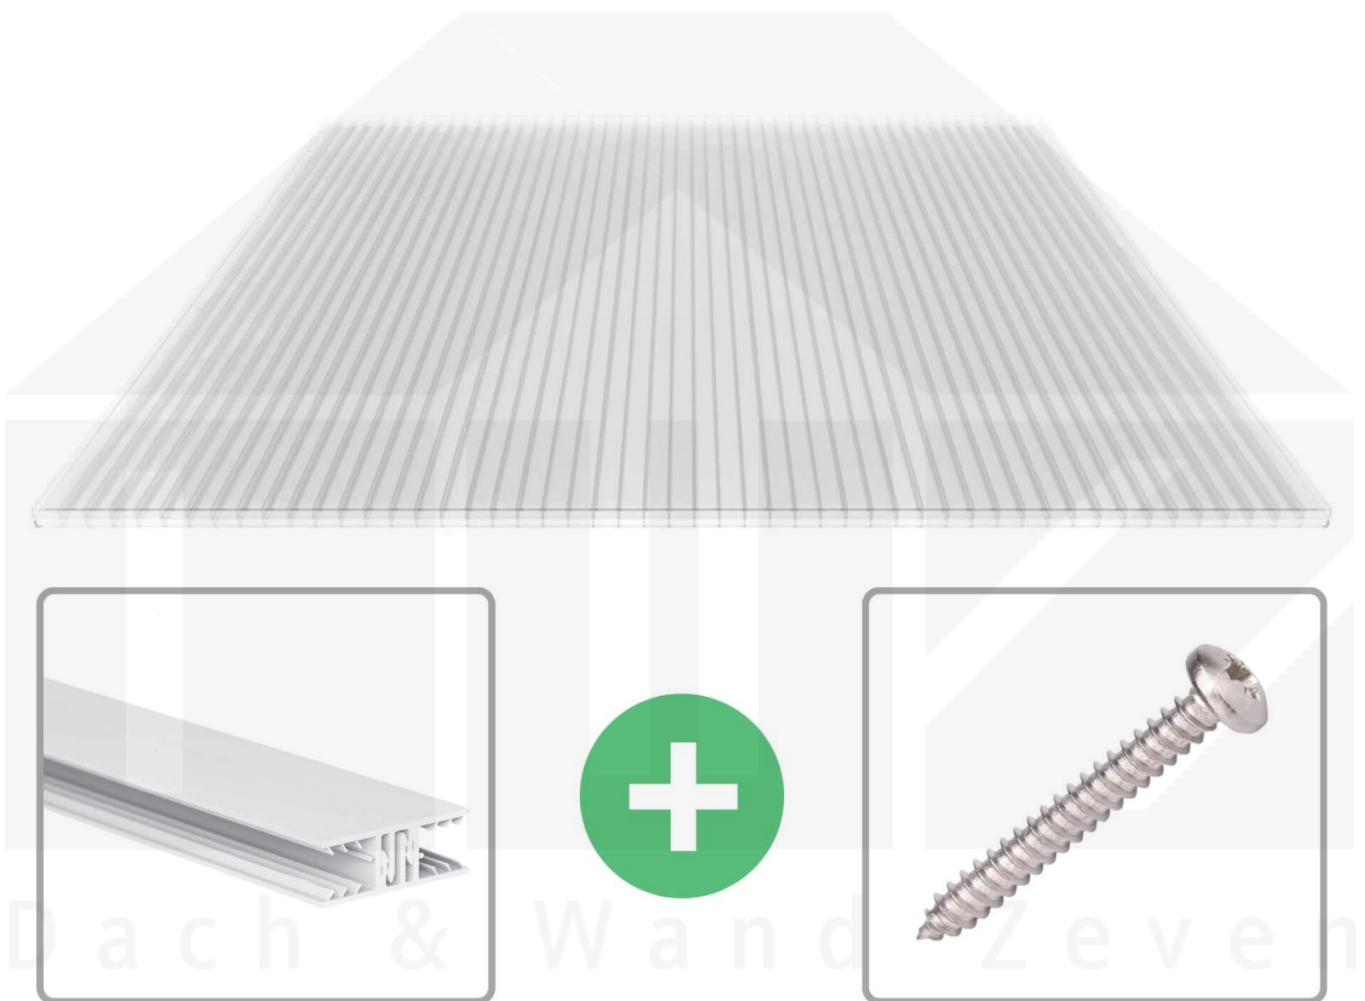

**Polycarbonat Stegplatte | 16 mm | Profil Zevener Sprosse | Sparpaket |
Plattenbreite 980 mm | Klar | Breite 3,13 m | Länge 7,00 m**

Art. Nr.: 70075ZSK983070

	<p>Hier geht's zum Artikel: Scannen Sie einfach diesen Barcode mit Ihrem Handy und Sie gelangen direkt zum Produkt mit weiteren Informationen, Bilder, Videos usw.</p>
---	---

Beschreibung

Polycarbonat Stegplatten 16 mm

Diese Stegdreifachplatte mit einer Stärke von 16 mm ist auch unter der Bezeichnung VLF-SDP16-PC bekannt. Diese Polycarbonat Stegplatte ist in der Farbe Glasklar mit einem Lichtdurchlass von ca. 76% in Längen von 2 bis 7 m erhältlich. Die Platten werden auf Maß zentimetergenau in der Länge zugeschnitten. Die Abrechnung erfolgt in vollen Längen, bei Zuschnitt werden Reststücke mitgeliefert. Die Plattenbreite beträgt 980 mm.

Einsatzbereich

Polycarbonat Stegplatten / Hohlkammerplatten sind standard einseitig UV-beschichtet und geschützt, sehr klar, witterungsbeständig, schlag- und bruchfest, formstabil, hoch temperaturbeständig und schwer entflammbar. PC Stegplatten werden im Hallenbau, Gartenbau, als Dacheindeckung für Hallen, Gewächshäuser, Schuppen, Terrassenüberdachungen und Carports sowie auch vertikal für Wände verbaut.

Deckbreite

Erste Platte mit Profil = 1090 mm, jede folgende Platte mit Profil + 1020 mm

Zwischenmaße durch bauseitiges Sägen zu erreichen.

Verlegeprofil Zevener Sprosse

Das Verlegeprofil Zevener Sprosse ist ein 70 mm breites Profilsystem aus hochwertigem PVC in Fensterqualität, das durch das Klick-System sehr einfach montiert werden kann. Dieses Verbindungssystem ist in der Farbe Weiß in Längen von 2,00 - 7,02 m für 10 mm und 16 mm starke Stegplatten und Massivplatten erhältlich. Die Mittelprofile bestehen aus 2 Teile (Unter- und Oberprofil), die Randprofile aus 3 Teile (Unter- und Oberprofil sowie Randteil zum Einschieben).