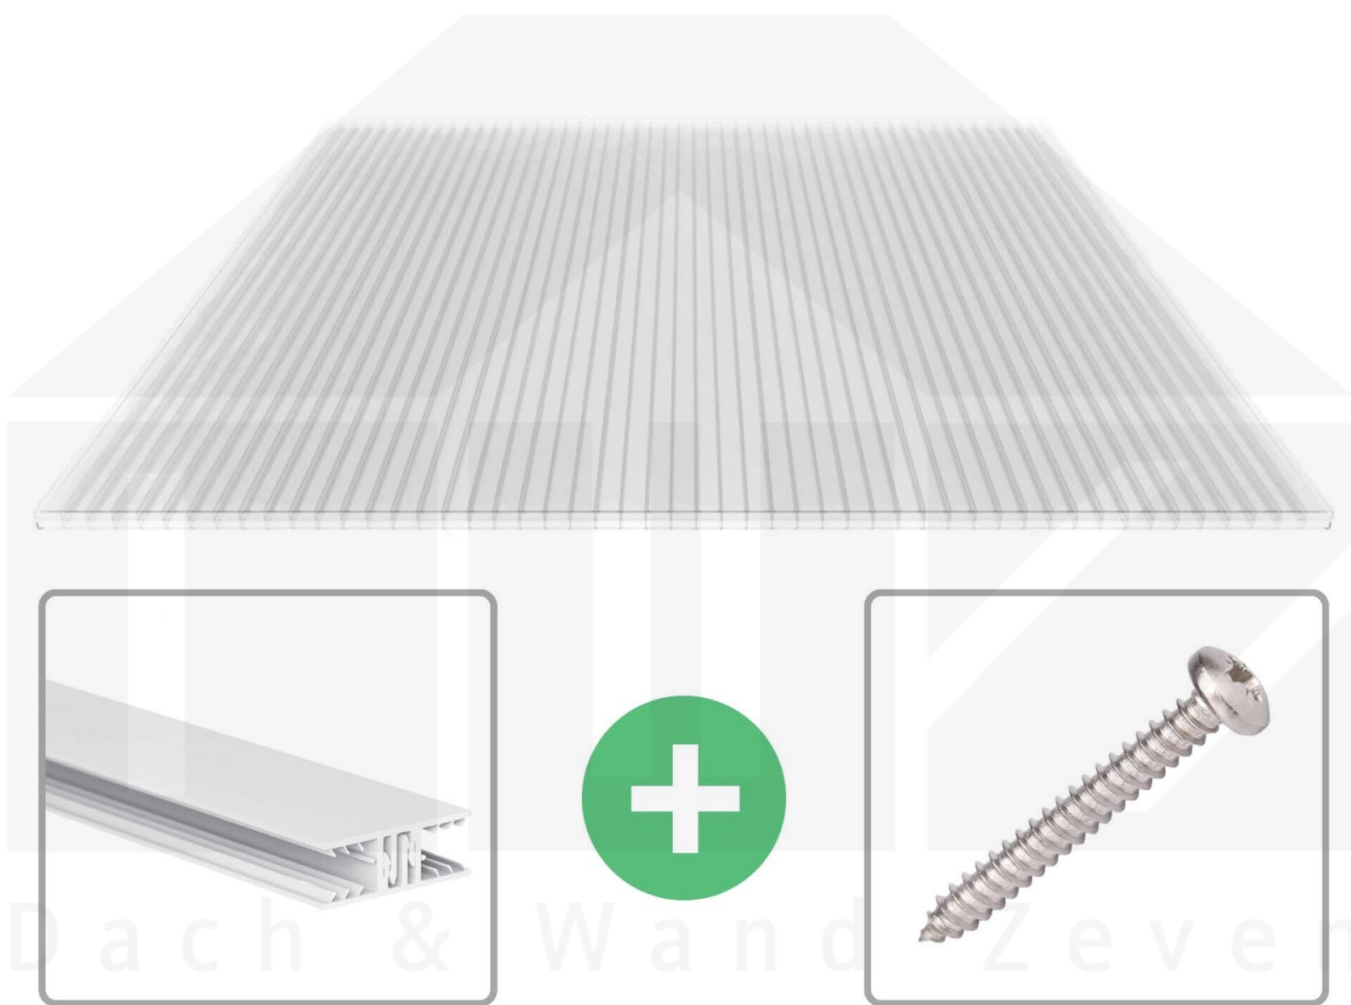

**Polycarbonat Stegplatte | 16 mm | Profil Zevener Sprosse | Sparpaket |
Plattenbreite 980 mm | Klar | Breite 4,15 m | Länge 2,00 m**

Art. Nr.: 70075ZSK984020

Beschreibung

Polycarbonat Stegplatten 16 mm

Diese Stegdreifachplatte mit einer Stärke von 16 mm ist auch unter der Bezeichnung VLF-SDP16-PC bekannt. Diese Polycarbonat Stegplatte ist in der Farbe Glasklar mit einem Lichtdurchlass von ca. 76% in Längen von 2 bis 7 m erhältlich. Die Platten werden auf Maß zentimetergenau in der Länge zugeschnitten. Die Abrechnung erfolgt in vollen Längen, bei Zuschnitt werden Reststücke mitgeliefert. Die Plattenbreite beträgt 980 mm.

Einsatzbereich

Polycarbonat Stegplatten / Hohlkammerplatten sind standard einseitig UV-beschichtet und geschützt, sehr klar, witterungsbeständig, schlag- und bruchfest, formstabil, hoch temperaturbeständig und schwer entflammbar. PC Stegplatten werden im Hallenbau, Gartenbau, als Dacheindeckung für Hallen, Gewächshäuser, Schuppen, Terrassenüberdachungen und Carports sowie auch vertikal für Wände verbaut.

Deckbreite

Erste Platte mit Profil = 1090 mm, jede folgende Platte mit Profil + 1020 mm

Zwischenmaße durch bauseitiges Sägen zu erreichen.

Verlegeprofil Zevener Sprosse

Das Verlegeprofil Zevener Sprosse ist ein 70 mm breites Profilsystem aus hochwertigem PVC in Fensterqualität, das durch das Klick-System sehr einfach montiert werden kann. Dieses Verbindungssystem ist in der Farbe Weiß in Längen von 2,00 - 7,02 m für 10 mm und 16 mm starke Stegplatten und Massivplatten erhältlich. Die Mittelprofile bestehen aus 2 Teile (Unter- und Oberprofil), die Randprofile aus 3 Teile (Unter- und Oberprofil sowie Randteil zum Einschieben).