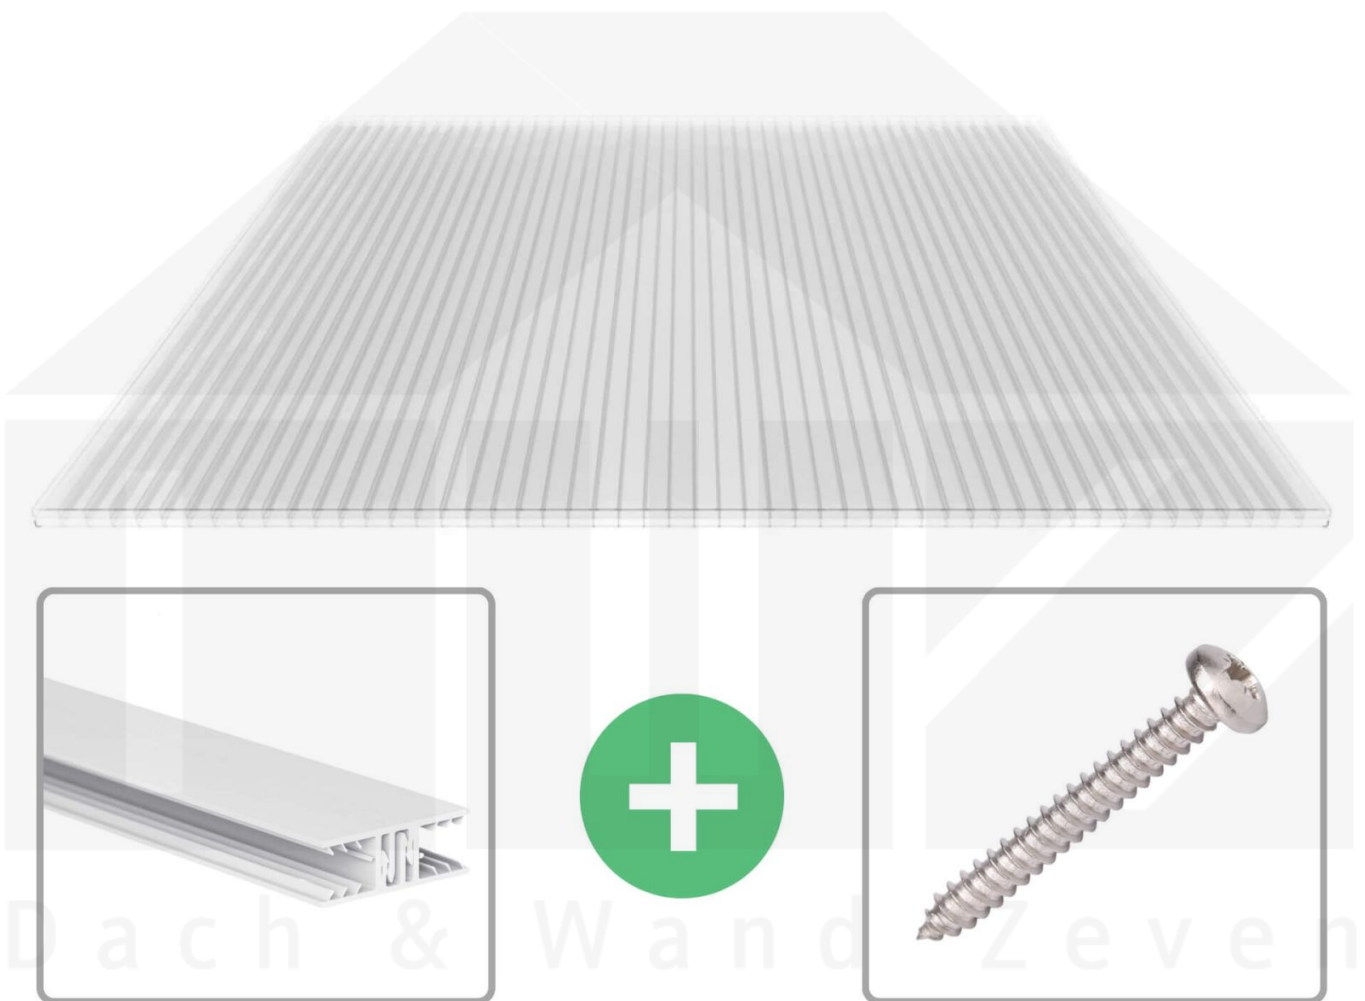

**Polycarbonat Stegplatte | 16 mm | Profil Zevener Sprosse | Sparpaket |
Plattenbreite 980 mm | Klar | Breite 4,15 m | Länge 5,00 m**

Art. Nr.: 70075ZSK984050

Beschreibung

Polycarbonat Stegplatten 16 mm

Diese Stegdreifachplatte mit einer Stärke von 16 mm ist auch unter der Bezeichnung VLF-SDP16-PC bekannt. Diese Polycarbonat Stegplatte ist in der Farbe Glasklar mit einem Lichtdurchlass von ca. 76% in Längen von 2 bis 7 m erhältlich. Die Platten werden auf Maß zentimetergenau in der Länge zugeschnitten. Die Abrechnung erfolgt in vollen Längen, bei Zuschnitt werden Reststücke mitgeliefert. Die Plattenbreite beträgt 980 mm.

Einsatzbereich

Polycarbonat Stegplatten / Hohlkammerplatten sind standard einseitig UV-beschichtet und geschützt, sehr klar, witterungsbeständig, schlag- und bruchfest, formstabil, hoch temperaturbeständig und schwer entflammbar. PC Stegplatten werden im Hallenbau, Gartenbau, als Dacheindeckung für Hallen, Gewächshäuser, Schuppen, Terrassenüberdachungen und Carports sowie auch vertikal für Wände verbaut.

Deckbreite

Erste Platte mit Profil = 1090 mm, jede folgende Platte mit Profil + 1020 mm

Zwischenmaße durch bauseitiges Sägen zu erreichen.

Verlegeprofil Zevener Sprosse

Das Verlegeprofil Zevener Sprosse ist ein 70 mm breites Profilsystem aus hochwertigem PVC in Fensterqualität, das durch das Klick-System sehr einfach montiert werden kann. Dieses Verbindungssystem ist in der Farbe Weiß in Längen von 2,00 - 7,02 m für 10 mm und 16 mm starke Stegplatten und Massivplatten erhältlich. Die Mittelprofile bestehen aus 2 Teile (Unter- und Oberprofil), die Randprofile aus 3 Teile (Unter- und Oberprofil sowie Randteil zum Einschieben).