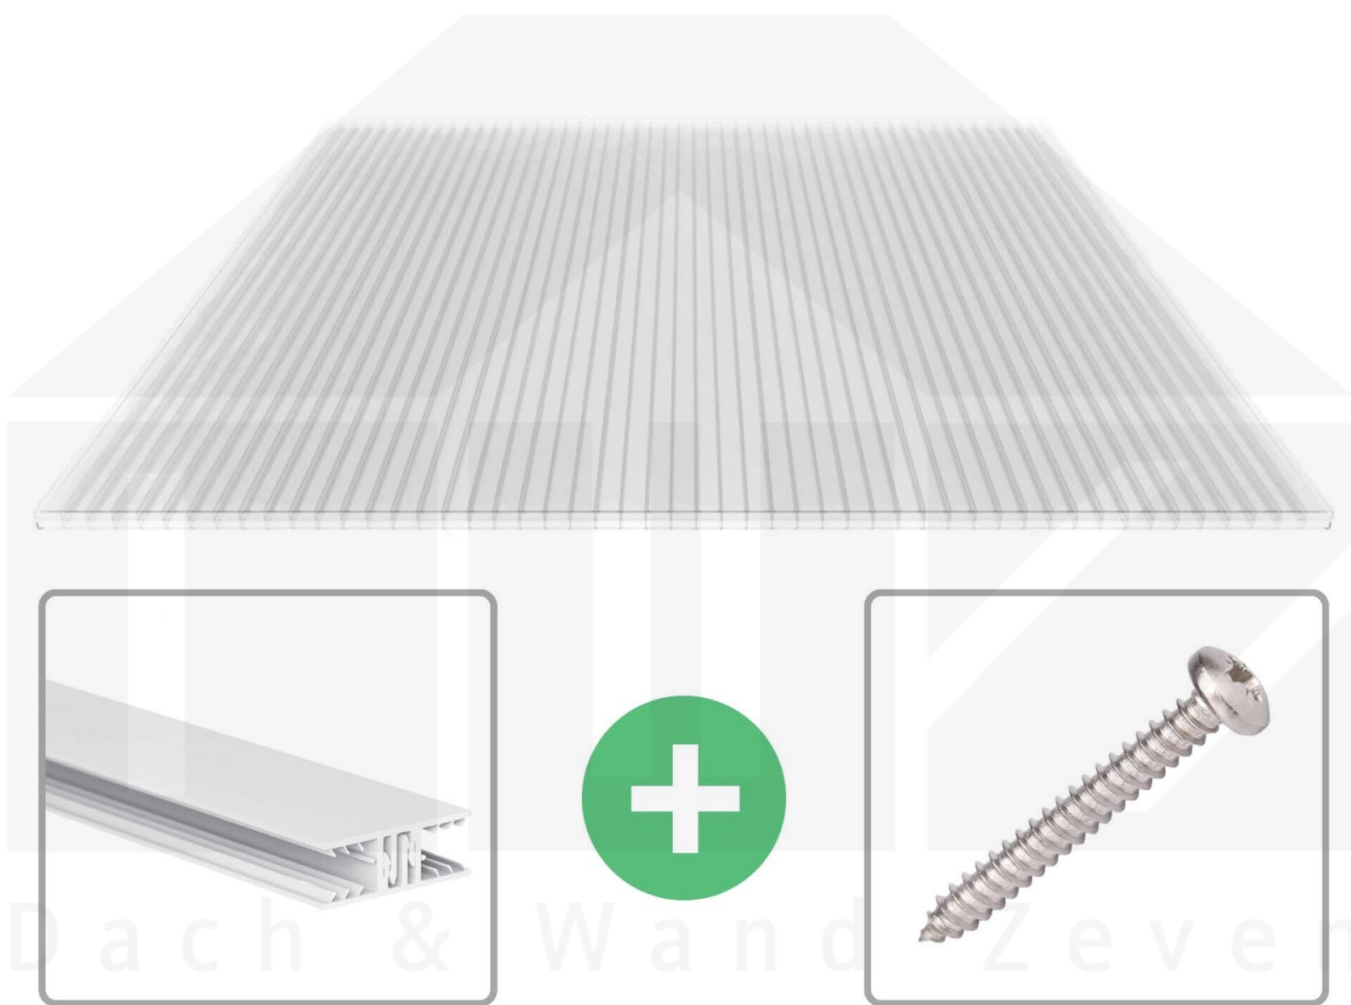

**Polycarbonat Stegplatte | 16 mm | Profil Zevener Sprosse | Sparpaket |
Plattenbreite 980 mm | Klar | Breite 5,17 m | Länge 2,00 m**

Art. Nr.: 70075ZSK985020

Hier geht's zum Artikel:

Scannen Sie einfach diesen Barcode mit Ihrem Handy und Sie gelangen direkt zum Produkt mit weiteren Informationen, Bildern, Videos usw.

Beschreibung

Polycarbonat Stegplatten 16 mm

Diese Stegdreifachplatte mit einer Stärke von 16 mm ist auch unter der Bezeichnung VLF-SDP16-PC bekannt. Diese Polycarbonat Stegplatte ist in der Farbe Glasklar mit einem Lichtdurchlass von ca. 76% in Längen von 2 bis 7 m erhältlich. Die Platten werden auf Maß zentimetergenau in der Länge zugeschnitten. Die Abrechnung erfolgt in vollen Längen, bei Zuschnitt werden Reststücke mitgeliefert. Die Plattenbreite beträgt 980 mm.

Einsatzbereich

Polycarbonat Stegplatten / Hohlkammerplatten sind standard einseitig UV-beschichtet und geschützt, sehr klar, witterungsbeständig, schlag- und bruchfest, formstabil, hoch temperaturbeständig und schwer entflammbar. PC Stegplatten werden im Hallenbau, Gartenbau, als Dacheindeckung für Hallen, Gewächshäuser, Schuppen, Terrassenüberdachungen und Carports sowie auch vertikal für Wände verbaut.

Deckbreite

Erste Platte mit Profil = 1090 mm, jede folgende Platte mit Profil + 1020 mm

Zwischenmaße durch bauseitiges Sägen zu erreichen.

Verlegeprofil Zevener Sprosse

Das Verlegeprofil Zevener Sprosse ist ein 70 mm breites Profilsystem aus hochwertigem PVC in Fensterqualität, das durch das Klick-System sehr einfach montiert werden kann. Dieses Verbindungssystem ist in der Farbe Weiß in Längen von 2,00 - 7,02 m für 10 mm und 16 mm starke Stegplatten und Massivplatten erhältlich. Die Mittelprofile bestehen aus 2 Teile (Unter- und Oberprofil), die Randprofile aus 3 Teile (Unter- und Oberprofil sowie Randteil zum Einschieben).