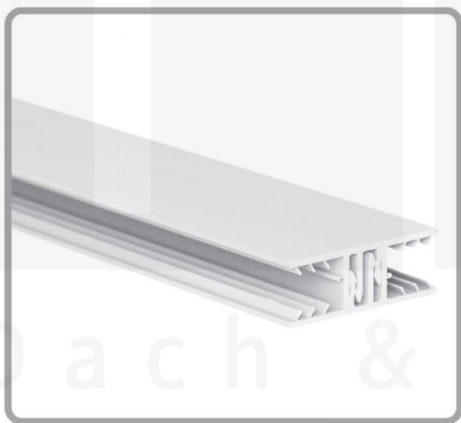

**Polycarbonat Stegplatte | 16 mm | Profil Zevener Sprosse | Sparpaket |
Plattenbreite 980 mm | Klar | Breite 5,17 m | Länge 3,00 m**

Art. Nr.: 70075ZSK985030

Beschreibung

Polycarbonat Stegplatten 16 mm

Diese Stegdreifachplatte mit einer Stärke von 16 mm ist auch unter der Bezeichnung VLF-SDP16-PC bekannt. Diese Polycarbonat Stegplatte ist in der Farbe Glasklar mit einem Lichtdurchlass von ca. 76% in Längen von 2 bis 7 m erhältlich. Die Platten werden auf Maß zentimetergenau in der Länge zugeschnitten. Die Abrechnung erfolgt in vollen Längen, bei Zuschnitt werden Reststücke mitgeliefert. Die Plattenbreite beträgt 980 mm.

Einsatzbereich

Polycarbonat Stegplatten / Hohlkammerplatten sind standard einseitig UV-beschichtet und geschützt, sehr klar, witterungsbeständig, schlag- und bruchfest, formstabil, hoch temperaturbeständig und schwer entflammbar. PC Stegplatten werden im Hallenbau, Gartenbau, als Dacheindeckung für Hallen, Gewächshäuser, Schuppen, Terrassenüberdachungen und Carports sowie auch vertikal für Wände verbaut.

Deckbreite

Erste Platte mit Profil = 1090 mm, jede folgende Platte mit Profil + 1020 mm

Zwischenmaße durch bauseitiges Sägen zu erreichen.

Verlegeprofil Zevener Sprosse

Das Verlegeprofil Zevener Sprosse ist ein 70 mm breites Profilsystem aus hochwertigem PVC in Fensterqualität, das durch das Klick-System sehr einfach montiert werden kann. Dieses Verbindungssystem ist in der Farbe Weiß in Längen von 2,00 - 7,02 m für 10 mm und 16 mm starke Stegplatten und Massivplatten erhältlich. Die Mittelprofile bestehen aus 2 Teile (Unter- und Oberprofil), die Randprofile aus 3 Teile (Unter- und Oberprofil sowie Randteil zum Einschieben).