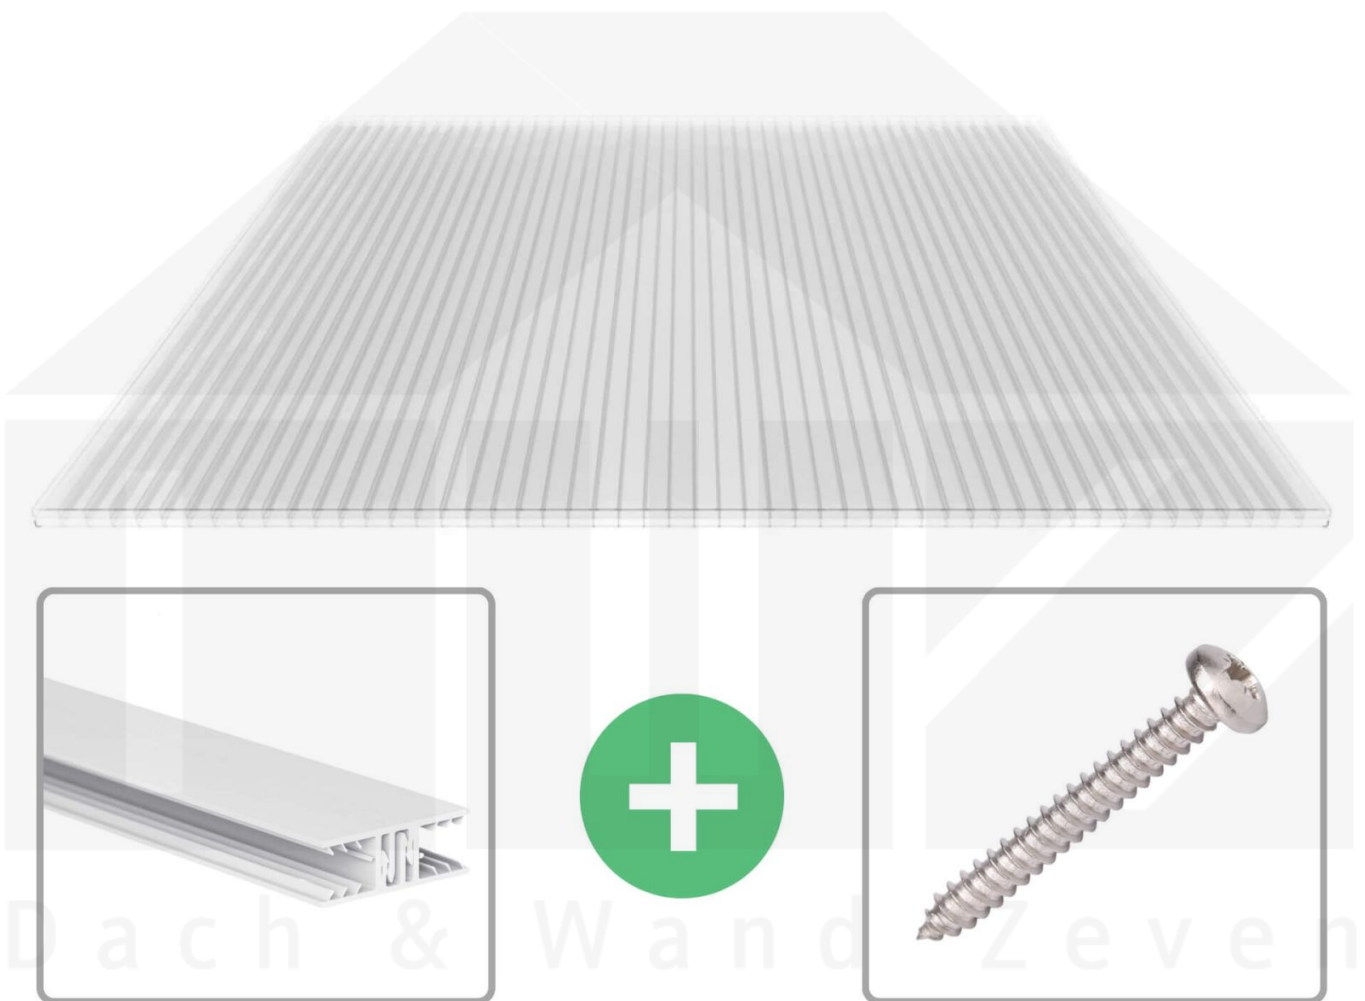

**Polycarbonat Stegplatte | 16 mm | Profil Zevener Sprosse | Sparpaket |
Plattenbreite 980 mm | Klar | Breite 7,21 m | Länge 2,00 m**

Art. Nr.: 70075ZSK987020

Beschreibung

Polycarbonat Stegplatten 16 mm

Diese Stegdreifachplatte mit einer Stärke von 16 mm ist auch unter der Bezeichnung VLF-SDP16-PC bekannt. Diese Polycarbonat Stegplatte ist in der Farbe Glasklar mit einem Lichtdurchlass von ca. 76% in Längen von 2 bis 7 m erhältlich. Die Platten werden auf Maß zentimetergenau in der Länge zugeschnitten. Die Abrechnung erfolgt in vollen Längen, bei Zuschnitt werden Reststücke mitgeliefert. Die Plattenbreite beträgt 980 mm.

Einsatzbereich

Polycarbonat Stegplatten / Hohlkammerplatten sind standard einseitig UV-beschichtet und geschützt, sehr klar, witterungsbeständig, schlag- und bruchfest, formstabil, hoch temperaturbeständig und schwer entflammbar. PC Stegplatten werden im Hallenbau, Gartenbau, als Dacheindeckung für Hallen, Gewächshäuser, Schuppen, Terrassenüberdachungen und Carports sowie auch vertikal für Wände verbaut.

Deckbreite

Erste Platte mit Profil = 1090 mm, jede folgende Platte mit Profil + 1020 mm

Zwischenmaße durch bauseitiges Sägen zu erreichen.

Verlegeprofil Zevener Sprosse

Das Verlegeprofil Zevener Sprosse ist ein 70 mm breites Profilsystem aus hochwertigem PVC in Fensterqualität, das durch das Klick-System sehr einfach montiert werden kann. Dieses Verbindungssystem ist in der Farbe Weiß in Längen von 2,00 - 7,02 m für 10 mm und 16 mm starke Stegplatten und Massivplatten erhältlich. Die Mittelprofile bestehen aus 2 Teile (Unter- und Oberprofil), die Randprofile aus 3 Teile (Unter- und Oberprofil sowie Randteil zum Einschieben).