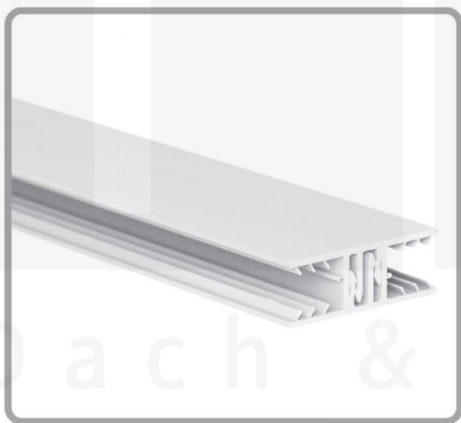

**Polycarbonat Stegplatte | 16 mm | Profil Zevener Sprosse | Sparpaket |
Plattenbreite 980 mm | Klar | Breite 7,21 m | Länge 4,50 m**

Art. Nr.: 70075ZSK987045

Hier geht's zum Artikel:

Scannen Sie einfach diesen Barcode mit Ihrem Handy und Sie gelangen direkt zum Produkt mit weiteren Informationen, Bildern, Videos usw.

Beschreibung

Polycarbonat Stegplatten 16 mm

Diese Stegdreifachplatte mit einer Stärke von 16 mm ist auch unter der Bezeichnung VLF-SDP16-PC bekannt. Diese Polycarbonat Stegplatte ist in der Farbe Glasklar mit einem Lichtdurchlass von ca. 76% in Längen von 2 bis 7 m erhältlich. Die Platten werden auf Maß zentimetergenau in der Länge zugeschnitten. Die Abrechnung erfolgt in vollen Längen, bei Zuschnitt werden Reststücke mitgeliefert. Die Plattenbreite beträgt 980 mm.

Einsatzbereich

Polycarbonat Stegplatten / Hohlkammerplatten sind standard einseitig UV-beschichtet und geschützt, sehr klar, witterungsbeständig, schlag- und bruchfest, formstabil, hoch temperaturbeständig und schwer entflammbar. PC Stegplatten werden im Hallenbau, Gartenbau, als Dacheindeckung für Hallen, Gewächshäuser, Schuppen, Terrassenüberdachungen und Carports sowie auch vertikal für Wände verbaut.

Deckbreite

Erste Platte mit Profil = 1090 mm, jede folgende Platte mit Profil + 1020 mm

Zwischenmaße durch bauseitiges Sägen zu erreichen.

Verlegeprofil Zevener Sprosse

Das Verlegeprofil Zevener Sprosse ist ein 70 mm breites Profilsystem aus hochwertigem PVC in Fensterqualität, das durch das Klick-System sehr einfach montiert werden kann. Dieses Verbindungssystem ist in der Farbe Weiß in Längen von 2,00 - 7,02 m für 10 mm und 16 mm starke Stegplatten und Massivplatten erhältlich. Die Mittelprofile bestehen aus 2 Teile (Unter- und Oberprofil), die Randprofile aus 3 Teile (Unter- und Oberprofil sowie Randteil zum Einschieben).