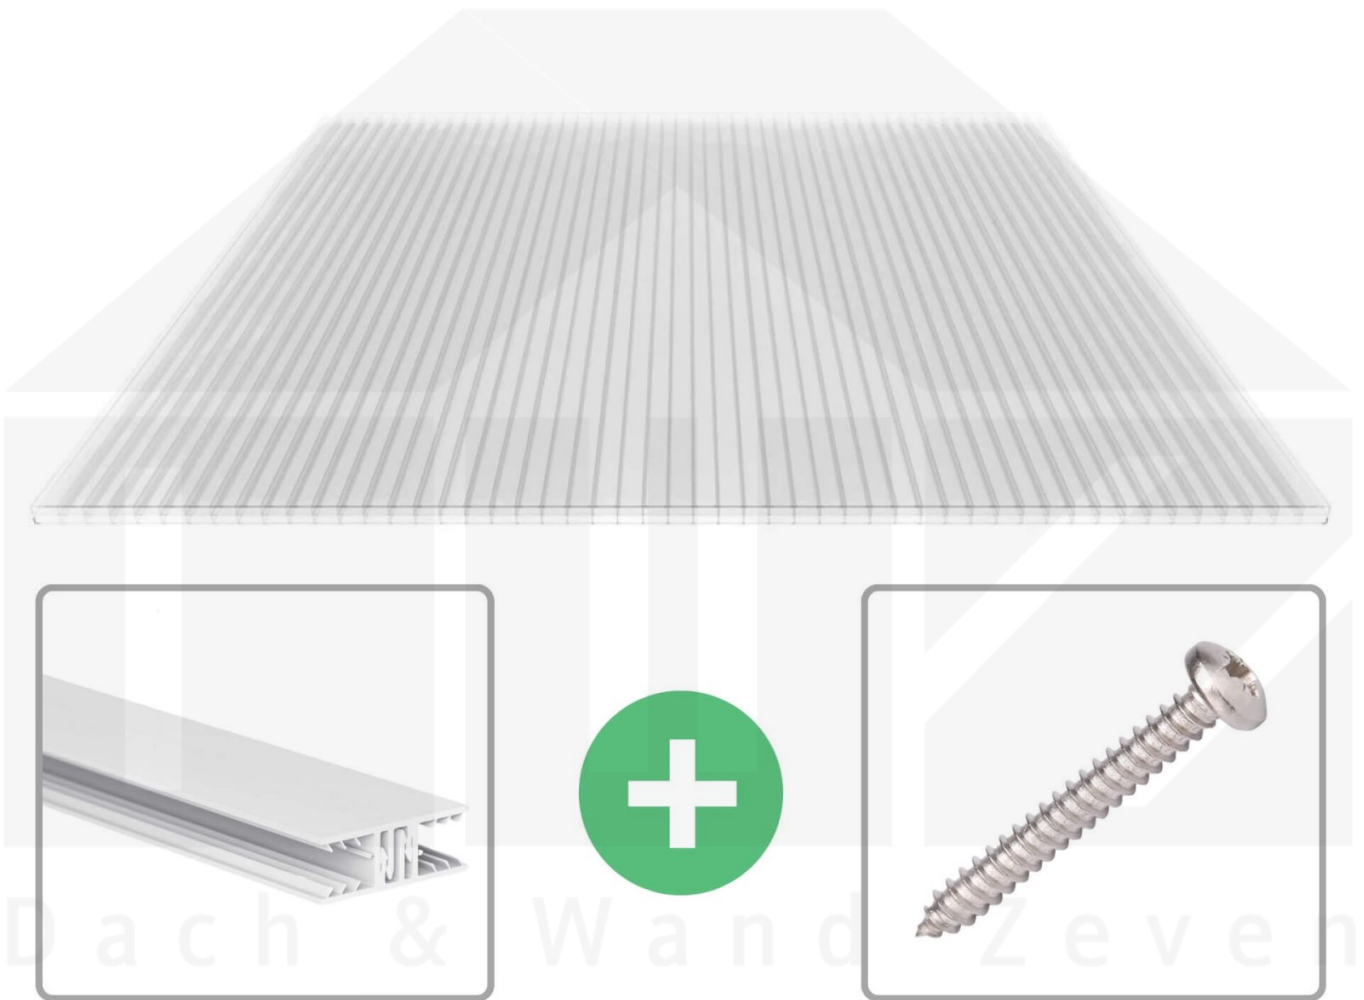

**Polycarbonat Stegplatte | 16 mm | Profil Zevener Sprosse | Sparpaket |
Plattenbreite 980 mm | Klar | Breite 9,25 m | Länge 3,00 m**

Art. Nr.: 70075ZSK989030

Beschreibung

Polycarbonat Stegplatten 16 mm

Diese Stegdreifachplatte mit einer Stärke von 16 mm ist auch unter der Bezeichnung VLF-SDP16-PC bekannt. Diese Polycarbonat Stegplatte ist in der Farbe Glasklar mit einem Lichtdurchlass von ca. 76% in Längen von 2 bis 7 m erhältlich. Die Platten werden auf Maß zentimetergenau in der Länge zugeschnitten. Die Abrechnung erfolgt in vollen Längen, bei Zuschnitt werden Reststücke mitgeliefert. Die Plattenbreite beträgt 980 mm.

Einsatzbereich

Polycarbonat Stegplatten / Hohlkammerplatten sind standard einseitig UV-beschichtet und geschützt, sehr klar, witterungsbeständig, schlag- und bruchfest, formstabil, hoch temperaturbeständig und schwer entflammbar. PC Stegplatten werden im Hallenbau, Gartenbau, als Dacheindeckung für Hallen, Gewächshäuser, Schuppen, Terrassenüberdachungen und Carports sowie auch vertikal für Wände verbaut.

Deckbreite

Erste Platte mit Profil = 1090 mm, jede folgende Platte mit Profil + 1020 mm

Zwischenmaße durch bauseitiges Sägen zu erreichen.

Verlegeprofil Zevener Sprosse

Das Verlegeprofil Zevener Sprosse ist ein 70 mm breites Profilsystem aus hochwertigem PVC in Fensterqualität, das durch das Klick-System sehr einfach montiert werden kann. Dieses Verbindungssystem ist in der Farbe Weiß in Längen von 2,00 - 7,02 m für 10 mm und 16 mm starke Stegplatten und Massivplatten erhältlich. Die Mittelprofile bestehen aus 2 Teile (Unter- und Oberprofil), die Randprofile aus 3 Teile (Unter- und Oberprofil sowie Randteil zum Einschieben).