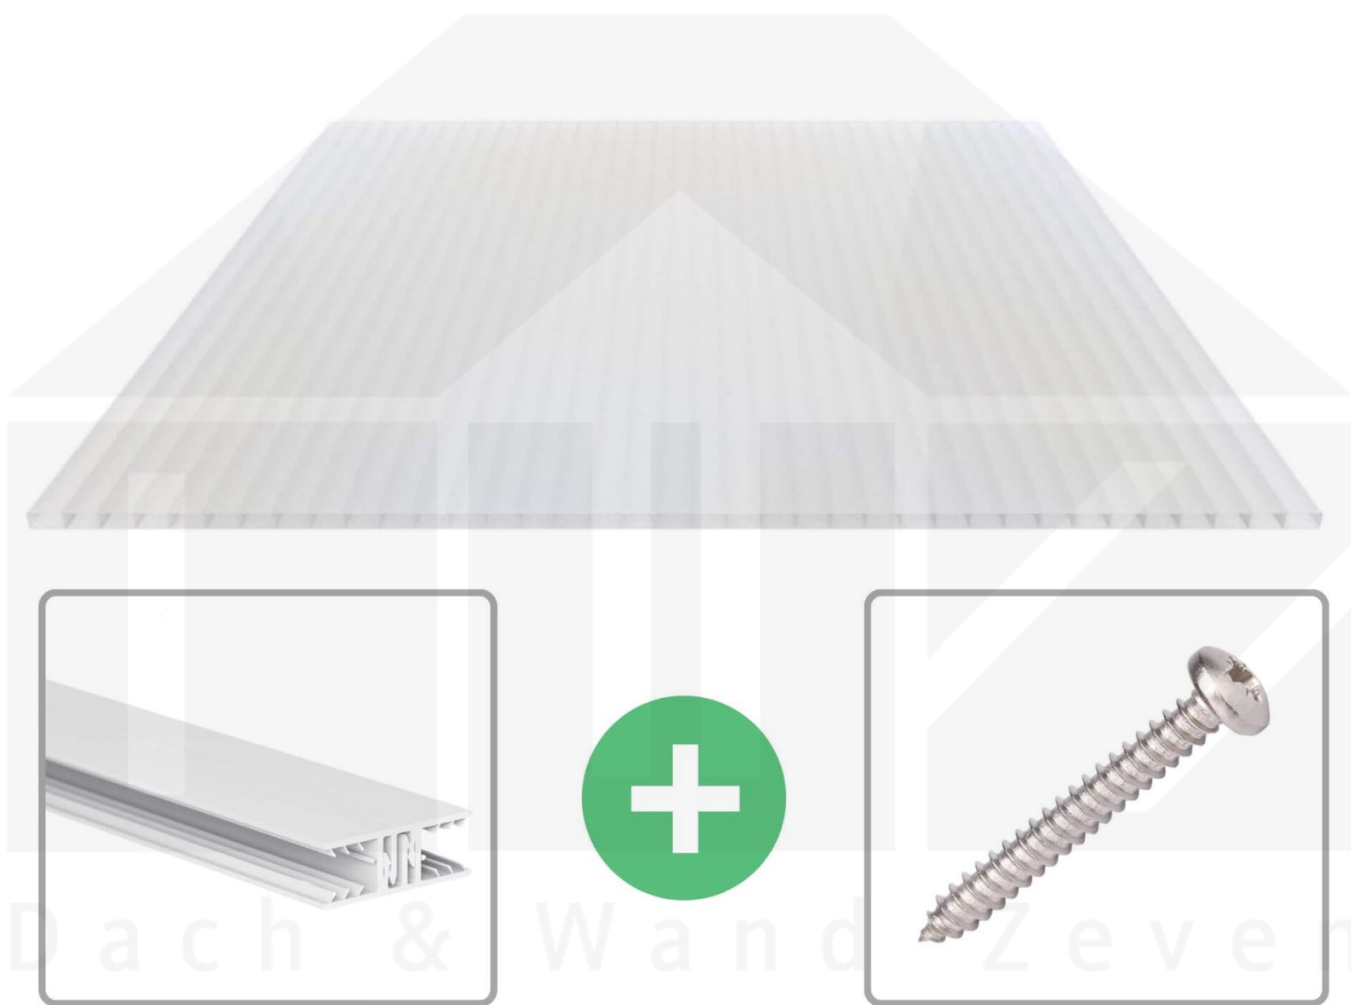

**Acrylglas Stegdoppelplatte | 16 mm | Profil Zevener Sprosse | Sparpaket |
Plattenbreite 980 mm | Opal Weiß | Breite 3,13 m | Länge 2,50 m**

Art. Nr.: 70075ZSOA3025

Beschreibung

Acrylglas Stegplatten 16 mm

Diese Stegdoppelplatte / Doppelstegplatte mit einer Stärke von 16 mm ist auch unter der Bezeichnung VLF-SDP16-AC bekannt. Diese Acrylglas Stegplatte ist in der Farbe Opal Weiß mit einem Lichtdurchlass von ca. 76% in Längen von 2 bis 7 m erhältlich. Die Platten werden auftragsbezogen auf Maß Zentimetergenau in der Länge zugeschnitten. Die Abrechnung erfolgt in vollen Längen, bei Zuschnitt werden die Reststücke mitgeliefert. Die Plattenbreite beträgt 980 mm.

Einsatzbereich

Acrylglas Stegplatten / Hohlkammerplatten sind komplett UV-beständig, vergilben und verspröden nicht. Die hohe Transparenz garantiert höchste Lichtdurchlässigkeit. Acrylglas ist sehr bruchfest, witterungsbeständig, hagelfest (Nicht bei extreme Wetterbedingungen - Siehe Garantie) und normal entflammbar. AC Doppelstegplatten werden als Dacheindeckung für Hallen, Gewächshäuser, Schuppen, Terrassenüberdachungen und Carports sowie auch vertikal für Wände verbaut.

Deckbreite

Erste Platte mit Profil = 1090 mm, jede folgende Platte mit Profil + 1020 mm

Zwischenmaße durch bauseitiges Sägen zu erreichen.

Verlegeprofil Zevener Sprosse

Das Verlegeprofil Zevener Sprosse ist ein 70 mm breites Profilsystem aus hochwertigem PVC in Fensterqualität, das durch das Klick-System sehr einfach montiert werden kann. Dieses Verbindungssystem ist in der Farbe Weiß in Längen von 2,00 - 7,02 m für 10 mm und 16 mm starke Stegplatten und Massivplatten erhältlich. Die Mittelprofile bestehen aus 2 Teilen (Unter- und Oberprofil), die Randprofile aus 3 Teilen (Unter- und Oberprofil sowie Randteil zum Einschieben).