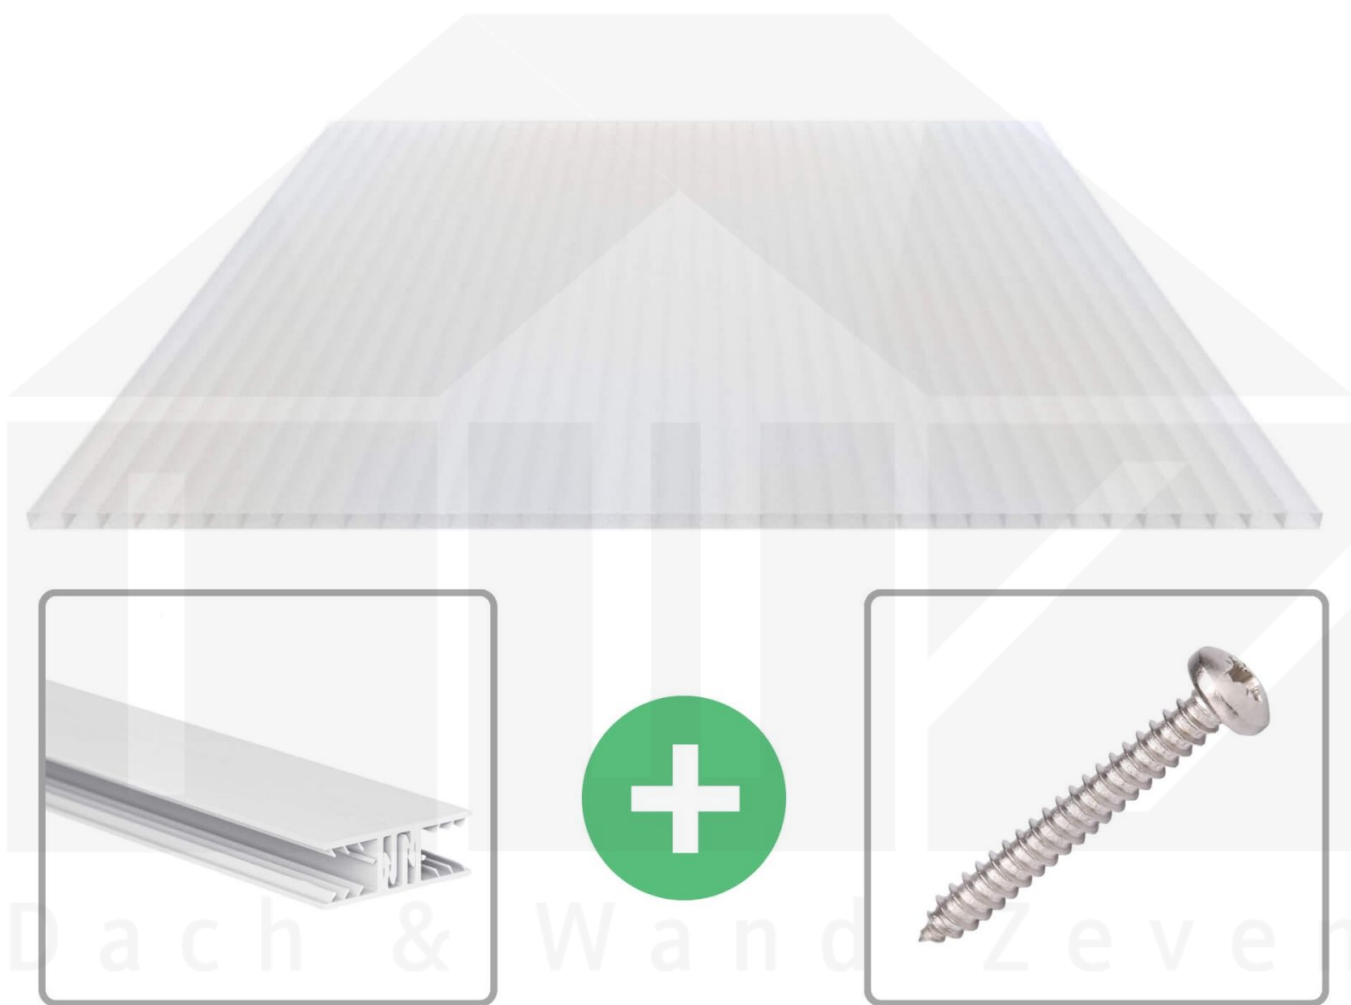

**Acrylglas Stegdoppelplatte | 16 mm | Profil Zevener Sprosse | Sparpaket |
Plattenbreite 980 mm | Opal Weiß | Breite 5,17 m | Länge 4,50 m**

Art. Nr.: 70075ZSOA5045

Beschreibung

Acrylglas Stegplatten 16 mm

Diese Stegdoppelplatte / Doppelstegplatte mit einer Stärke von 16 mm ist auch unter der Bezeichnung VLF-SDP16-AC bekannt. Diese Acrylglas Stegplatte ist in der Farbe Opal Weiß mit einem Lichtdurchlass von ca. 76% in Längen von 2 bis 7 m erhältlich. Die Platten werden auftragsbezogen auf Maß Zentimetergenau in der Länge zugeschnitten. Die Abrechnung erfolgt in vollen Längen, bei Zuschnitt werden die Reststücke mitgeliefert. Die Plattenbreite beträgt 980 mm.

Einsatzbereich

Acrylglas Stegplatten / Hohlkammerplatten sind komplett UV-beständig, vergilben und verspröden nicht. Die hohe Transparenz garantiert höchste Lichtdurchlässigkeit. Acrylglas ist sehr bruchfest, witterungsbeständig, hagelfest (Nicht bei extreme Wetterbedingungen - Siehe Garantie) und normal entflammbar. AC Doppelstegplatten werden als Dacheindeckung für Hallen, Gewächshäuser, Schuppen, Terrassenüberdachungen und Carports sowie auch vertikal für Wände verbaut.

Deckbreite

Erste Platte mit Profil = 1090 mm, jede folgende Platte mit Profil + 1020 mm

Zwischenmaße durch bauseitiges Sägen zu erreichen.

Verlegeprofil Zevener Sprosse

Das Verlegeprofil Zevener Sprosse ist ein 70 mm breites Profilsystem aus hochwertigem PVC in Fensterqualität, das durch das Klick-System sehr einfach montiert werden kann. Dieses Verbindungssystem ist in der Farbe Weiß in Längen von 2,00 - 7,02 m für 10 mm und 16 mm starke Stegplatten und Massivplatten erhältlich. Die Mittelprofile bestehen aus 2 Teilen (Unter- und Oberprofil), die Randprofile aus 3 Teilen (Unter- und Oberprofil sowie Randteil zum Einschieben).