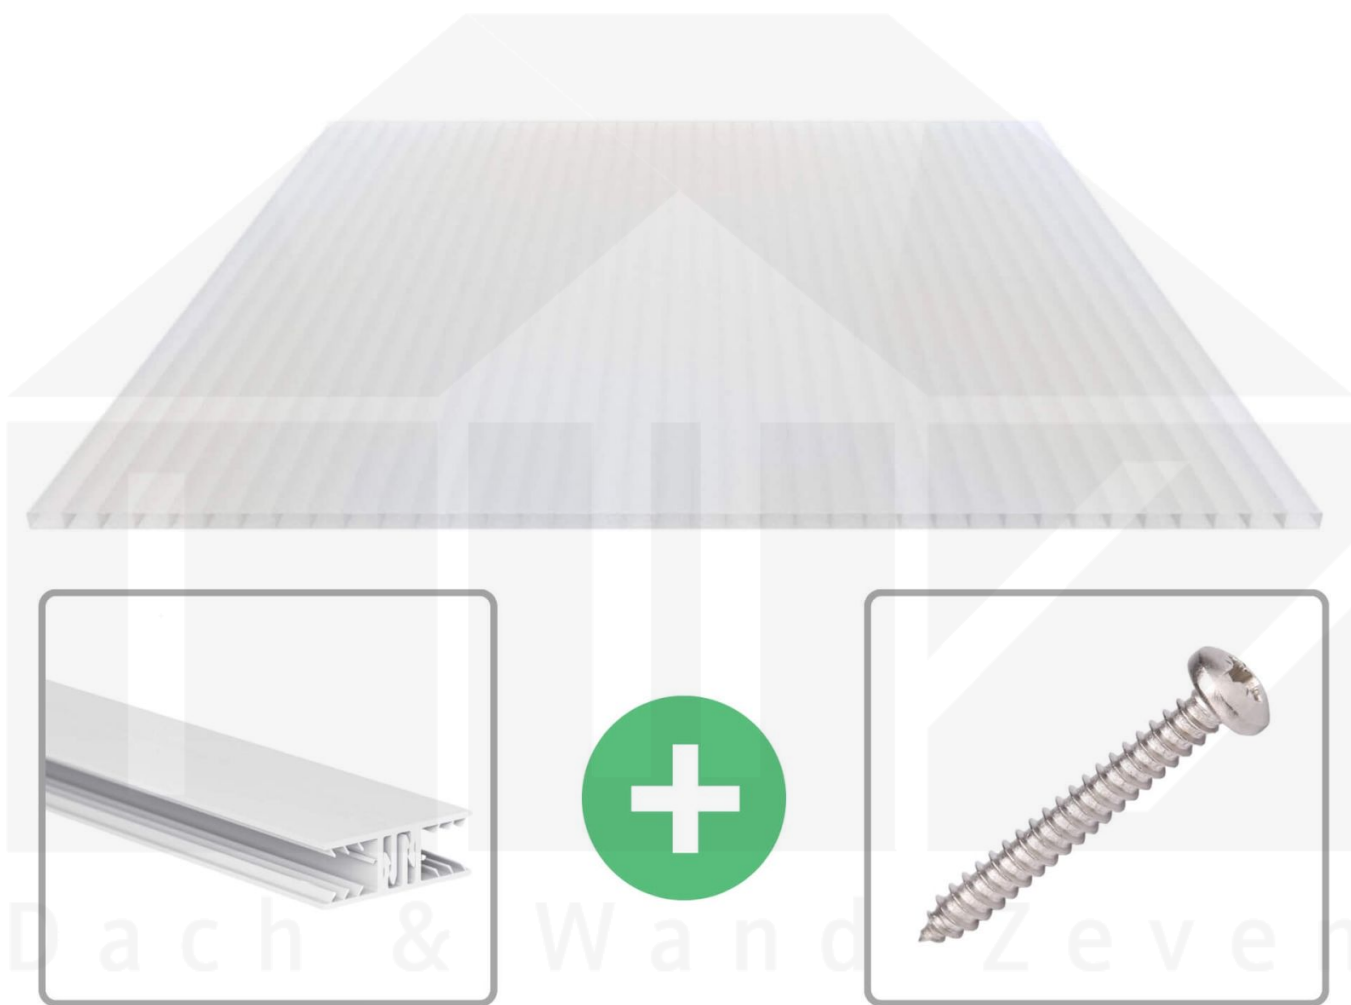

**Acrylglas Stegdoppelplatte | 16 mm | Profil Zevener Sprosse | Sparpaket |
Plattenbreite 980 mm | Opal Weiß | Breite 6,19 m | Länge 3,50 m**

Art. Nr.: 70075ZSOA6035

Beschreibung

Acrylglas Stegplatten 16 mm

Diese Stegdoppelplatte / Doppelstegplatte mit einer Stärke von 16 mm ist auch unter der Bezeichnung VLF-SDP16-AC bekannt. Diese Acrylglas Stegplatte ist in der Farbe Opal Weiß mit einem Lichtdurchlass von ca. 76% in Längen von 2 bis 7 m erhältlich. Die Platten werden auftragsbezogen auf Maß Zentimetergenau in der Länge zugeschnitten. Die Abrechnung erfolgt in vollen Längen, bei Zuschnitt werden die Reststücke mitgeliefert. Die Plattenbreite beträgt 980 mm.

Einsatzbereich

Acrylglas Stegplatten / Hohlkammerplatten sind komplett UV-beständig, vergilben und verspröden nicht. Die hohe Transparenz garantiert höchste Lichtdurchlässigkeit. Acrylglas ist sehr bruchfest, witterungsbeständig, hagelfest (Nicht bei extreme Wetterbedingungen - Siehe Garantie) und normal entflammbar. AC Doppelstegplatten werden als Dacheindeckung für Hallen, Gewächshäuser, Schuppen, Terrassenüberdachungen und Carports sowie auch vertikal für Wände verbaut.

Deckbreite

Erste Platte mit Profil = 1090 mm, jede folgende Platte mit Profil + 1020 mm

Zwischenmaße durch bauseitiges Sägen zu erreichen.

Verlegeprofil Zevener Sprosse

Das Verlegeprofil Zevener Sprosse ist ein 70 mm breites Profilsystem aus hochwertigem PVC in Fensterqualität, das durch das Klick-System sehr einfach montiert werden kann. Dieses Verbindungssystem ist in der Farbe Weiß in Längen von 2,00 - 7,02 m für 10 mm und 16 mm starke Stegplatten und Massivplatten erhältlich. Die Mittelprofile bestehen aus 2 Teilen (Unter- und Oberprofil), die Randprofile aus 3 Teilen (Unter- und Oberprofil sowie Randteil zum Einschieben).