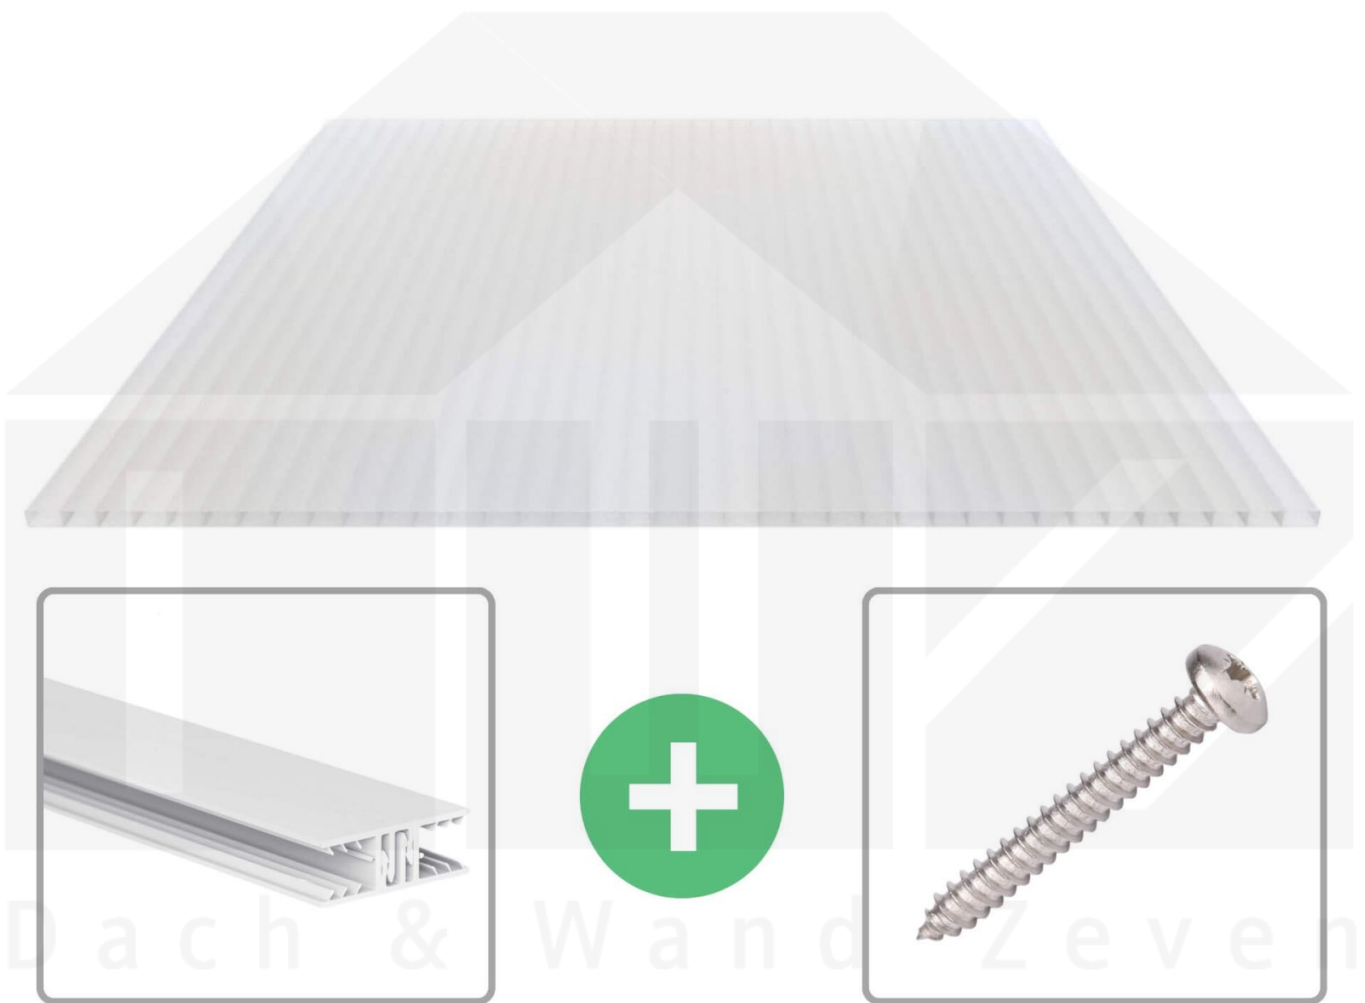

**Acrylglas Stegdoppelplatte | 16 mm | Profil Zevener Sprosse | Sparpaket |
Plattenbreite 980 mm | Opal Weiß | Breite 7,21 m | Länge 2,50 m**

Art. Nr.: 70075ZSOA7025

Beschreibung

Acrylglas Stegplatten 16 mm

Diese Stegdoppelplatte / Doppelstegplatte mit einer Stärke von 16 mm ist auch unter der Bezeichnung VLF-SDP16-AC bekannt. Diese Acrylglas Stegplatte ist in der Farbe Opal Weiß mit einem Lichtdurchlass von ca. 76% in Längen von 2 bis 7 m erhältlich. Die Platten werden auftragsbezogen auf Maß Zentimetergenau in der Länge zugeschnitten. Die Abrechnung erfolgt in vollen Längen, bei Zuschnitt werden die Reststücke mitgeliefert. Die Plattenbreite beträgt 980 mm.

Einsatzbereich

Acrylglas Stegplatten / Hohlkammerplatten sind komplett UV-beständig, vergilben und verspröden nicht. Die hohe Transparenz garantiert höchste Lichtdurchlässigkeit. Acrylglas ist sehr bruchfest, witterungsbeständig, hagelfest (Nicht bei extreme Wetterbedingungen - Siehe Garantie) und normal entflammbar. AC Doppelstegplatten werden als Dacheindeckung für Hallen, Gewächshäuser, Schuppen, Terrassenüberdachungen und Carports sowie auch vertikal für Wände verbaut.

Deckbreite

Erste Platte mit Profil = 1090 mm, jede folgende Platte mit Profil + 1020 mm

Zwischenmaße durch bauseitiges Sägen zu erreichen.

Verlegeprofil Zevener Sprosse

Das Verlegeprofil Zevener Sprosse ist ein 70 mm breites Profilsystem aus hochwertigem PVC in Fensterqualität, das durch das Klick-System sehr einfach montiert werden kann. Dieses Verbindungssystem ist in der Farbe Weiß in Längen von 2,00 - 7,02 m für 10 mm und 16 mm starke Stegplatten und Massivplatten erhältlich. Die Mittelprofile bestehen aus 2 Teilen (Unter- und Oberprofil), die Randprofile aus 3 Teilen (Unter- und Oberprofil sowie Randteil zum Einschieben).