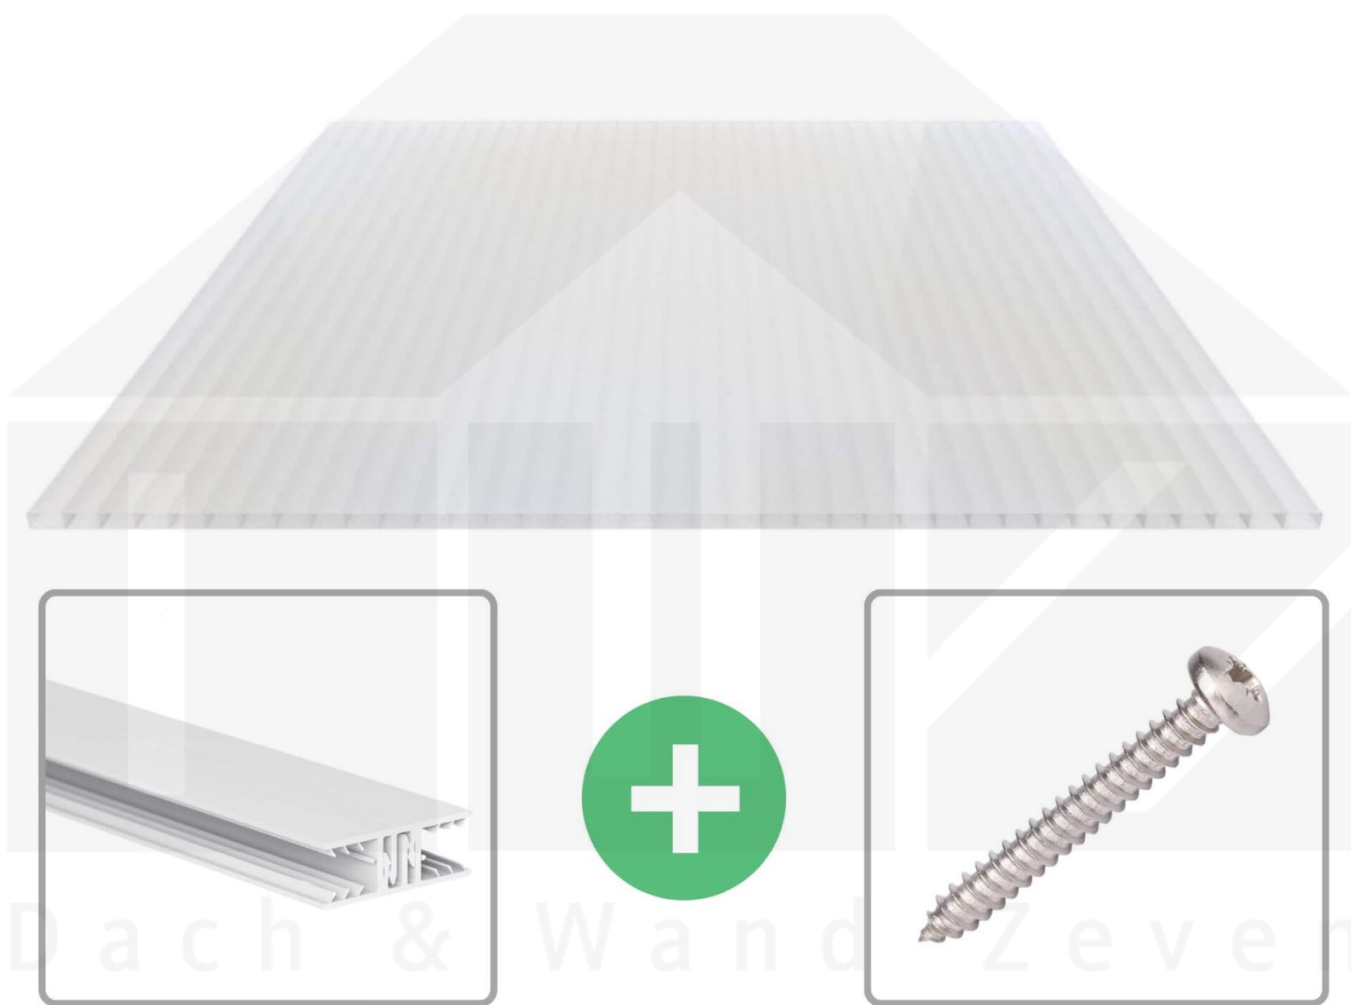

**Acrylglas Stegdoppelplatte | 16 mm | Profil Zevener Sprosse | Sparpaket |
Plattenbreite 980 mm | Opal Weiß | Breite 8,23 m | Länge 3,00 m**

Art. Nr.: 70075ZSOA8030

Beschreibung

Acrylglas Stegplatten 16 mm

Diese Stegdoppelplatte / Doppelstegplatte mit einer Stärke von 16 mm ist auch unter der Bezeichnung VLF-SDP16-AC bekannt. Diese Acrylglas Stegplatte ist in der Farbe Opal Weiß mit einem Lichtdurchlass von ca. 76% in Längen von 2 bis 7 m erhältlich. Die Platten werden auftragsbezogen auf Maß Zentimetergenau in der Länge zugeschnitten. Die Abrechnung erfolgt in vollen Längen, bei Zuschnitt werden die Reststücke mitgeliefert. Die Plattenbreite beträgt 980 mm.

Einsatzbereich

Acrylglas Stegplatten / Hohlkammerplatten sind komplett UV-beständig, vergilben und verspröden nicht. Die hohe Transparenz garantiert höchste Lichtdurchlässigkeit. Acrylglas ist sehr bruchfest, witterungsbeständig, hagelfest (Nicht bei extreme Wetterbedingungen - Siehe Garantie) und normal entflammbar. AC Doppelstegplatten werden als Dacheindeckung für Hallen, Gewächshäuser, Schuppen, Terrassenüberdachungen und Carports sowie auch vertikal für Wände verbaut.

Deckbreite

Erste Platte mit Profil = 1090 mm, jede folgende Platte mit Profil + 1020 mm

Zwischenmaße durch bauseitiges Sägen zu erreichen.

Verlegeprofil Zevener Sprosse

Das Verlegeprofil Zevener Sprosse ist ein 70 mm breites Profilsystem aus hochwertigem PVC in Fensterqualität, das durch das Klick-System sehr einfach montiert werden kann. Dieses Verbindungssystem ist in der Farbe Weiß in Längen von 2,00 - 7,02 m für 10 mm und 16 mm starke Stegplatten und Massivplatten erhältlich. Die Mittelprofile bestehen aus 2 Teilen (Unter- und Oberprofil), die Randprofile aus 3 Teilen (Unter- und Oberprofil sowie Randteil zum Einschieben).