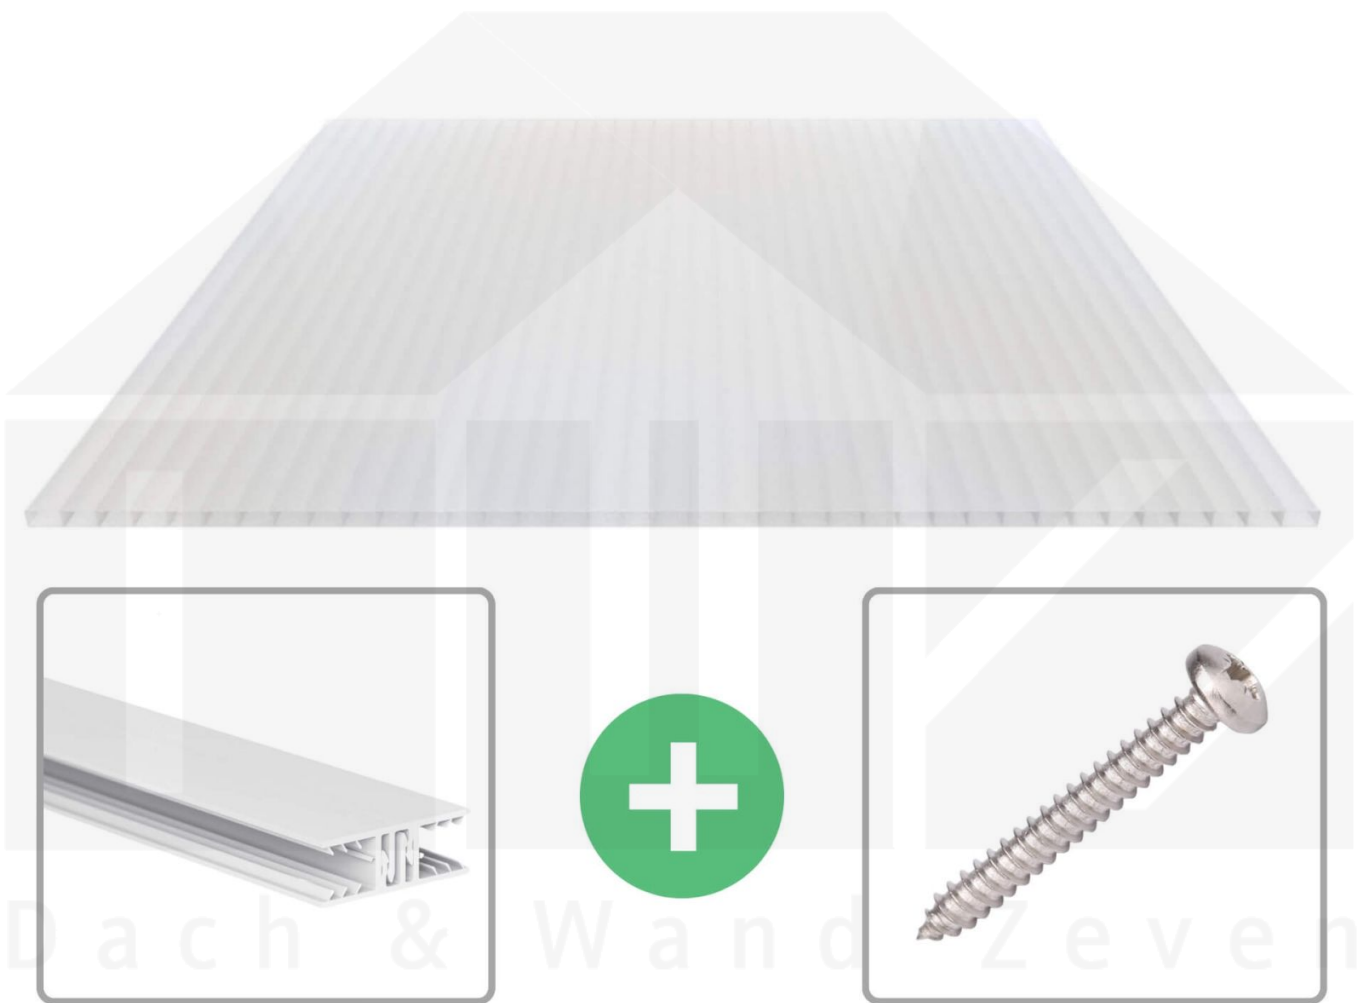

**Acrylglas Stegdoppelplatte | 16 mm | Profil Zevener Sprosse | Sparpaket |
Plattenbreite 980 mm | Opal Weiß | Breite 9,25 m | Länge 2,50 m**

Art. Nr.: 70075ZSOA9025

Beschreibung

Acrylglas Stegplatten 16 mm

Diese Stegdoppelplatte / Doppelstegplatte mit einer Stärke von 16 mm ist auch unter der Bezeichnung VLF-SDP16-AC bekannt. Diese Acrylglas Stegplatte ist in der Farbe Opal Weiß mit einem Lichtdurchlass von ca. 76% in Längen von 2 bis 7 m erhältlich. Die Platten werden auftragsbezogen auf Maß Zentimetergenau in der Länge zugeschnitten. Die Abrechnung erfolgt in vollen Längen, bei Zuschnitt werden die Reststücke mitgeliefert. Die Plattenbreite beträgt 980 mm.

Einsatzbereich

Acrylglas Stegplatten / Hohlkammerplatten sind komplett UV-beständig, vergilben und verspröden nicht. Die hohe Transparenz garantiert höchste Lichtdurchlässigkeit. Acrylglas ist sehr bruchfest, witterungsbeständig, hagelfest (Nicht bei extreme Wetterbedingungen - Siehe Garantie) und normal entflammbar. AC Doppelstegplatten werden als Dacheindeckung für Hallen, Gewächshäuser, Schuppen, Terrassenüberdachungen und Carports sowie auch vertikal für Wände verbaut.

Deckbreite

Erste Platte mit Profil = 1090 mm, jede folgende Platte mit Profil + 1020 mm

Zwischenmaße durch bauseitiges Sägen zu erreichen.

Verlegeprofil Zevener Sprosse

Das Verlegeprofil Zevener Sprosse ist ein 70 mm breites Profilsystem aus hochwertigem PVC in Fensterqualität, das durch das Klick-System sehr einfach montiert werden kann. Dieses Verbindungssystem ist in der Farbe Weiß in Längen von 2,00 - 7,02 m für 10 mm und 16 mm starke Stegplatten und Massivplatten erhältlich. Die Mittelprofile bestehen aus 2 Teilen (Unter- und Oberprofil), die Randprofile aus 3 Teilen (Unter- und Oberprofil sowie Randteil zum Einschieben).