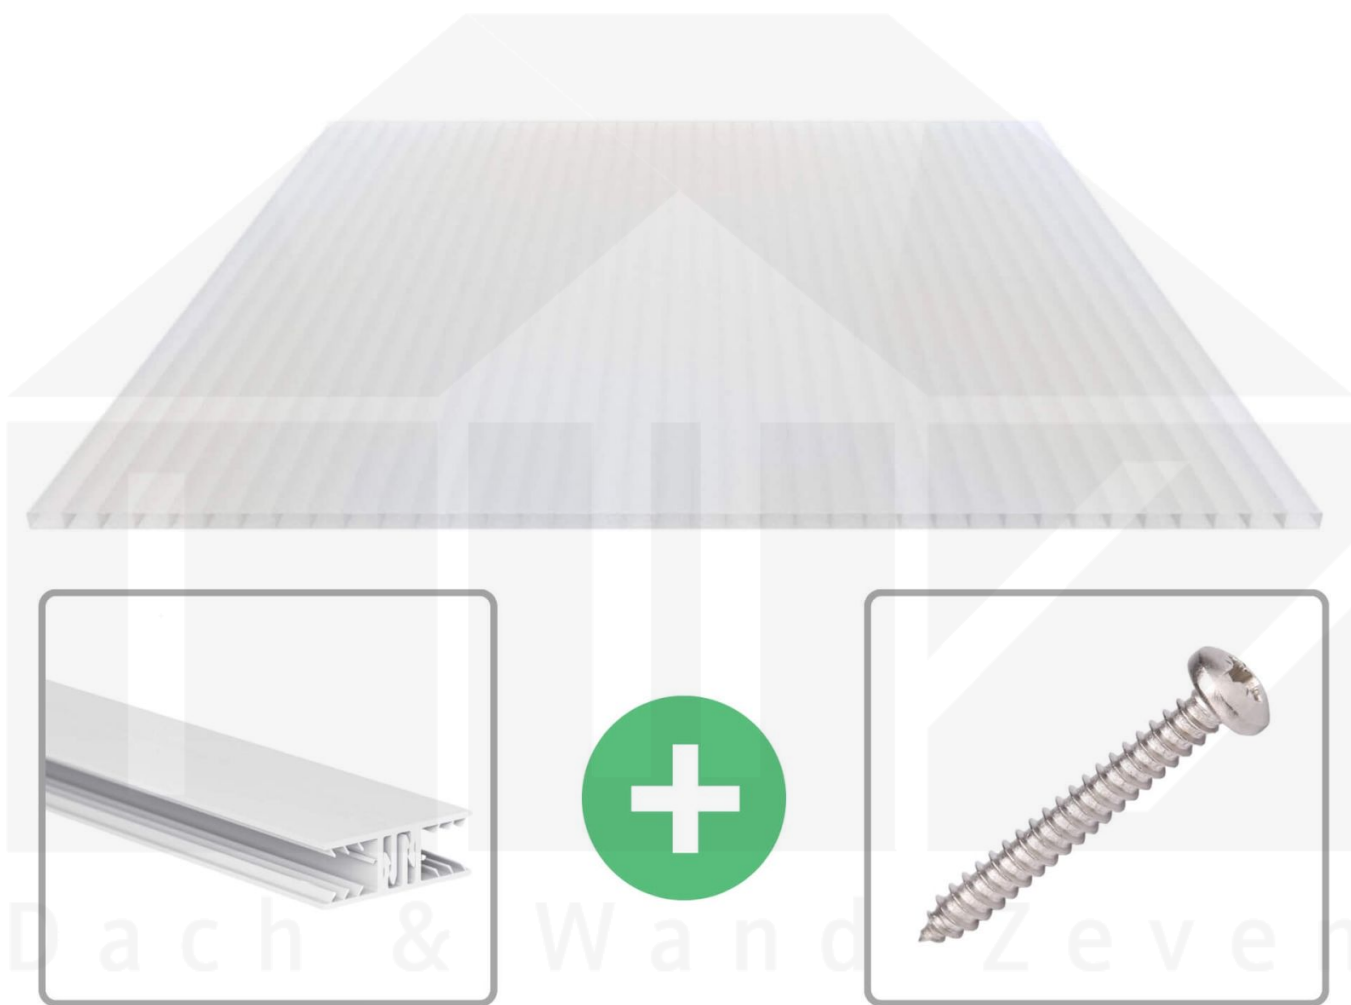

**Acrylglas Stegdoppelplatte | 16 mm | Profil Zevener Sprosse | Sparpaket |
Plattenbreite 980 mm | Opal Weiß | Breite 9,25 m | Länge 5,00 m**

Art. Nr.: 70075ZSOA9050

Beschreibung

Acrylglas Stegplatten 16 mm

Diese Stegdoppelplatte / Doppelstegplatte mit einer Stärke von 16 mm ist auch unter der Bezeichnung VLF-SDP16-AC bekannt. Diese Acrylglas Stegplatte ist in der Farbe Opal Weiß mit einem Lichtdurchlass von ca. 76% in Längen von 2 bis 7 m erhältlich. Die Platten werden auftragsbezogen auf Maß Zentimetergenau in der Länge zugeschnitten. Die Abrechnung erfolgt in vollen Längen, bei Zuschnitt werden die Reststücke mitgeliefert. Die Plattenbreite beträgt 980 mm.

Einsatzbereich

Acrylglas Stegplatten / Hohlkammerplatten sind komplett UV-beständig, vergilben und verspröden nicht. Die hohe Transparenz garantiert höchste Lichtdurchlässigkeit. Acrylglas ist sehr bruchfest, witterungsbeständig, hagelfest (Nicht bei extreme Wetterbedingungen - Siehe Garantie) und normal entflammbar. AC Doppelstegplatten werden als Dacheindeckung für Hallen, Gewächshäuser, Schuppen, Terrassenüberdachungen und Carports sowie auch vertikal für Wände verbaut.

Deckbreite

Erste Platte mit Profil = 1090 mm, jede folgende Platte mit Profil + 1020 mm

Zwischenmaße durch bauseitiges Sägen zu erreichen.

Verlegeprofil Zevener Sprosse

Das Verlegeprofil Zevener Sprosse ist ein 70 mm breites Profilsystem aus hochwertigem PVC in Fensterqualität, das durch das Klick-System sehr einfach montiert werden kann. Dieses Verbindungssystem ist in der Farbe Weiß in Längen von 2,00 - 7,02 m für 10 mm und 16 mm starke Stegplatten und Massivplatten erhältlich. Die Mittelprofile bestehen aus 2 Teilen (Unter- und Oberprofil), die Randprofile aus 3 Teilen (Unter- und Oberprofil sowie Randteil zum Einschieben).