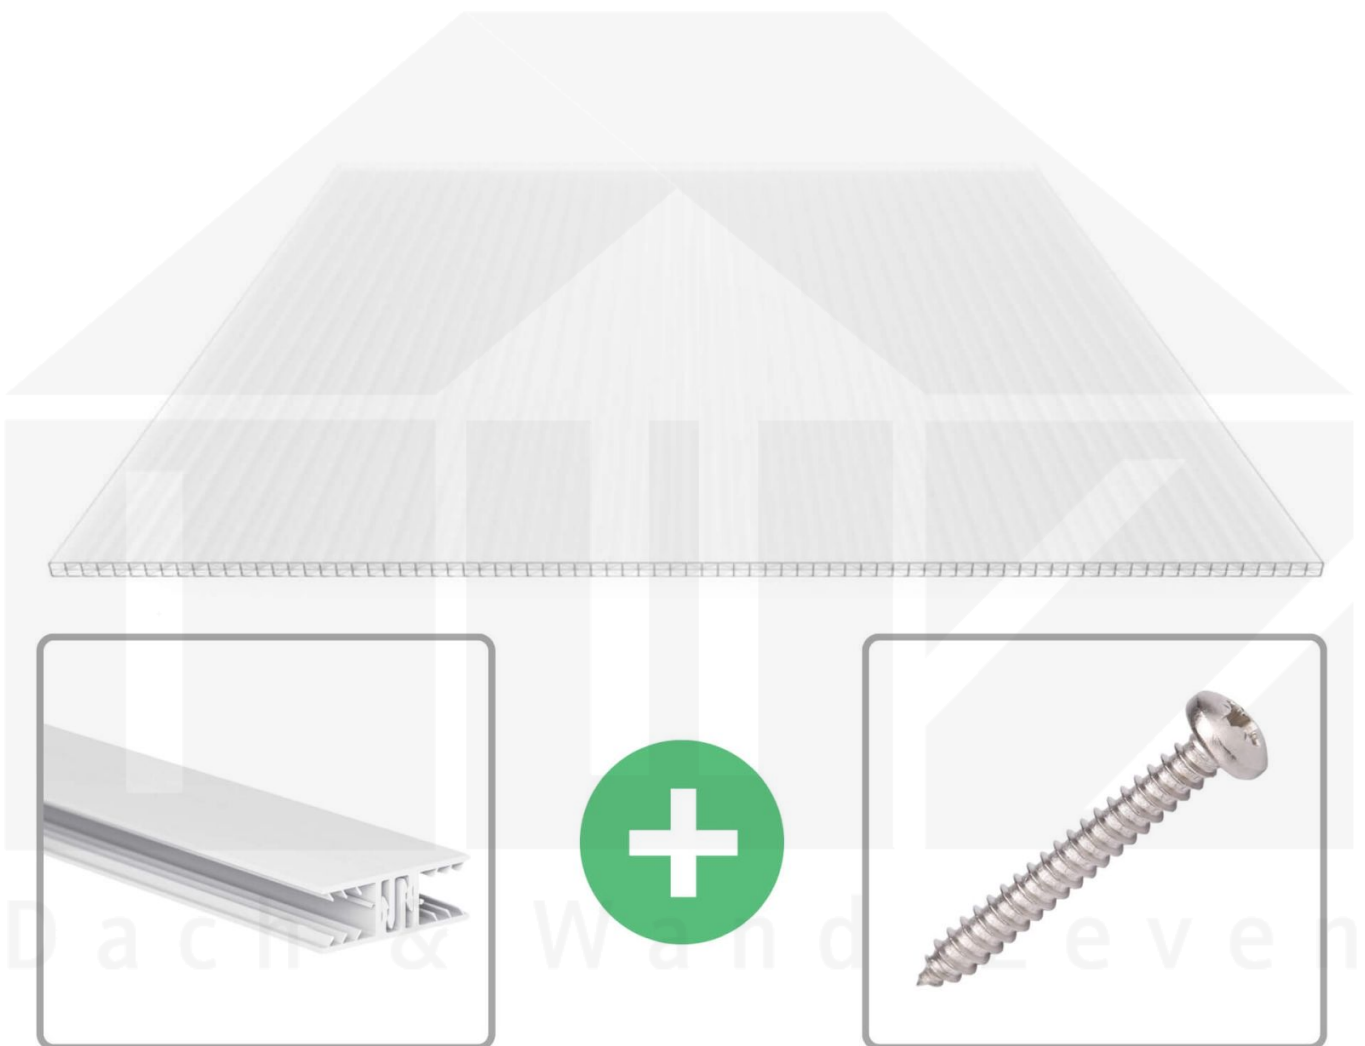

**Polycarbonat Stegplatte | 16 mm | Profil Zevener Sprosse | Sparpaket |  
Plattenbreite 1200 mm | Opal Weiß | Extra stark | Breite 3,79 m | Länge 2,00  
m**

Art. Nr.: 70075ZSOX123020

### SALUX Polycarbonat Stegplatte | 16 mm | Profil Zevener Sprosse | Sparpaket – Die ideale Lösung für isolierende & lichtdurchlässige Bedachungen

Sie suchen eine langlebige, witterungsbeständige Stegplatte für Ihr Dach oder Ihre Wand? Diese Polycarbonat Stegplatte mit **Stegfünffach-X-Struktur** kombiniert hohe Stabilität, ausgezeichnete Wärmedämmung und eine abgestimmte Lichtdurchlässigkeit – ideal für energieeffiziente und langlebige Bedachungen.

Ohne eine widerstandsfähige Stegplatte kann ein Dach schnell Wärme verlieren und durch Witterungseinflüsse beeinträchtigt werden. Diese Stegplatte wurde speziell entwickelt, um eine **robuste und langlebige Lösung für lichtdurchlässige, wärmedämmende Überdachungen** zu bieten. Sie überzeugt durch einfache Handhabung, hohe Widerstandsfähigkeit und eine UV-beständige Oberfläche.

Hergestellt aus **Polycarbonat** mit einer **Materialstärke von 16 mm**, sorgt es für eine robuste Dachlösung. Die **Plattenbreite von 1200 mm** ermöglicht eine schnelle und effiziente Verlegung. Die **Opal-Weiß** Variante sorgt für optimale Lichtverhältnisse und passt sich harmonisch an Ihre Umgebung an, während die **Kammerbreite von 11,5 mm** für zusätzliche Stabilität und Wärmedämmung sorgt.