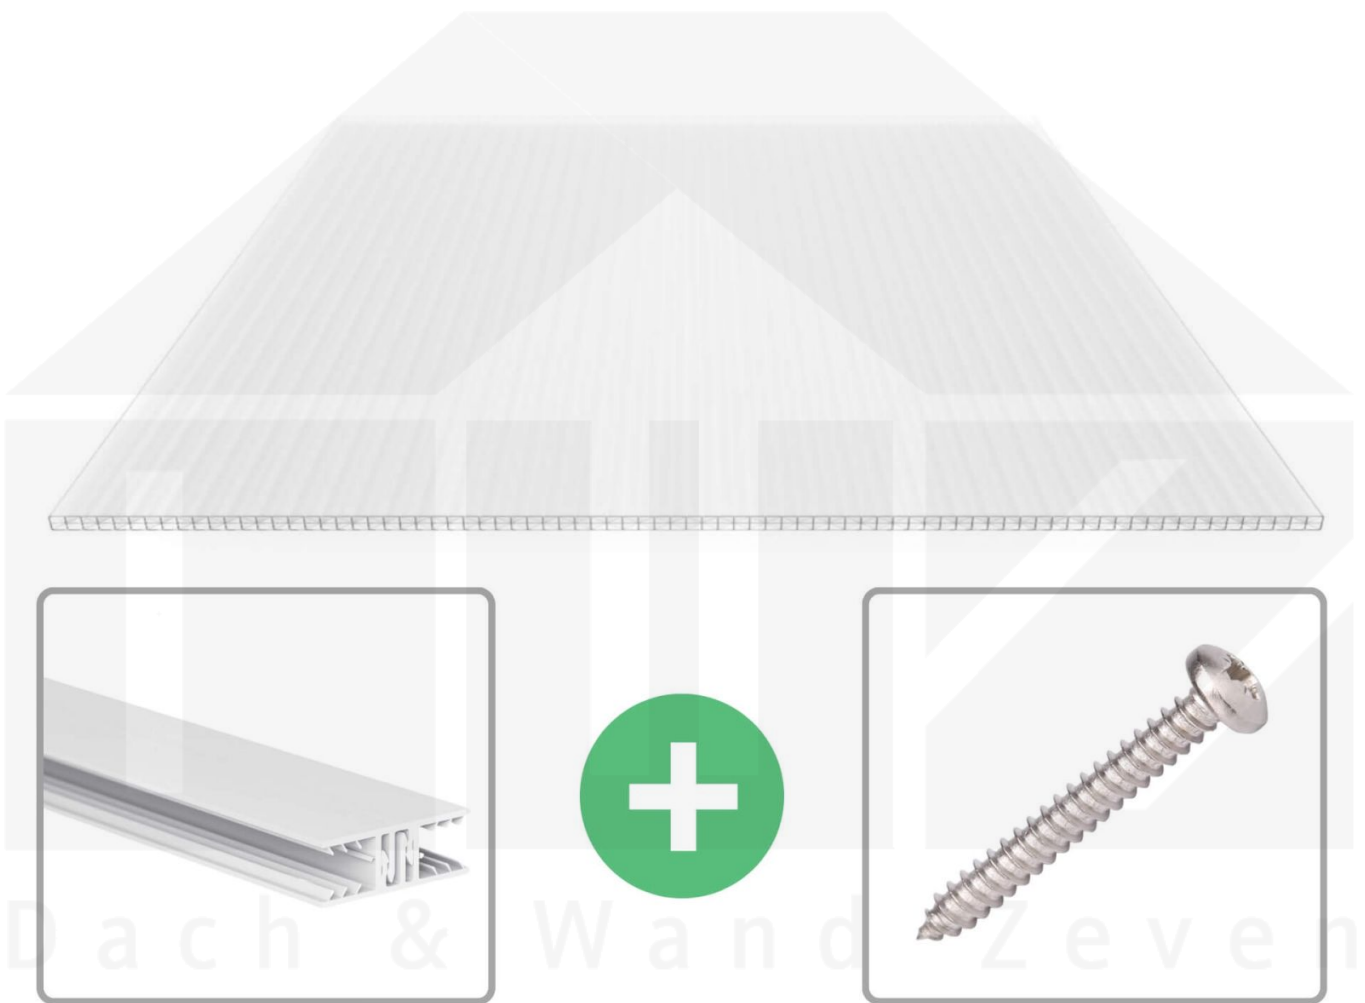

**Polycarbonat Stegplatte | 16 mm | Profil Zevener Sprosse | Sparpaket |
Plattenbreite 980 mm | Opal Weiß | Extra stark | Breite 3,13 m | Länge 3,00 m**

Art. Nr.: 70075ZSOX983030

Beschreibung

Polycarbonat Stegplatten 16 mm

Diese X-Strukturplatte mit einer Stärke von 16 mm ist auch unter der Bezeichnung VLF-SDP16-PCX bekannt. Diese Polycarbonat Stegplatte ist in der Farbe Opal Weiß mit einem Lichtdurchlass von ca. 45% in Längen von 2 bis 7 m erhältlich. Die Platten werden auftragsbezogen auf Maß zentimetergenau in der Länge zugeschnitten. Die Abrechnung erfolgt in vollen Längen, bei Zuschnitt werden die Reststücke mitgeliefert. Die Plattenbreite beträgt 980 mm.

Einsatzbereich

Polycarbonat Stegplatten / Hohlkammerplatten sind standard einseitig UV-beschichtet und geschützt, sehr klar, witterungsbeständig, schlag- und bruchfest, formstabil, hoch temperaturbeständig und schwer entflammbar. PC Stegplatten werden im Hallenbau, Gartenbau, als Dacheindeckung für Hallen, Gewächshäuser, Schuppen, Terrassenüberdachungen und Carports sowie auch vertikal für Wände verbaut.

Deckbreite

Erste Platte mit Profil = 1090 mm, jede folgende Platte mit Profil + 1020 mm

Zwischenmaße durch bauseitiges Sägen zu erreichen.

Verlegeprofil Zevener Sprosse

Das Verlegeprofil Zevener Sprosse ist ein 70 mm breites Profilsystem aus hochwertigem PVC in Fensterqualität, das durch das Klick-System sehr einfach montiert werden kann. Dieses Verbindungssystem ist in der Farbe Weiß in Längen von 2,00 - 7,02 m für 10 mm und 16 mm starke Stegplatten und Massivplatten erhältlich. Die Mittelprofile bestehen aus 2 Teile (Unter- und Oberprofil), die Randprofile aus 3 Teile (Unter- und Oberprofil sowie Randteil zum Einschieben).