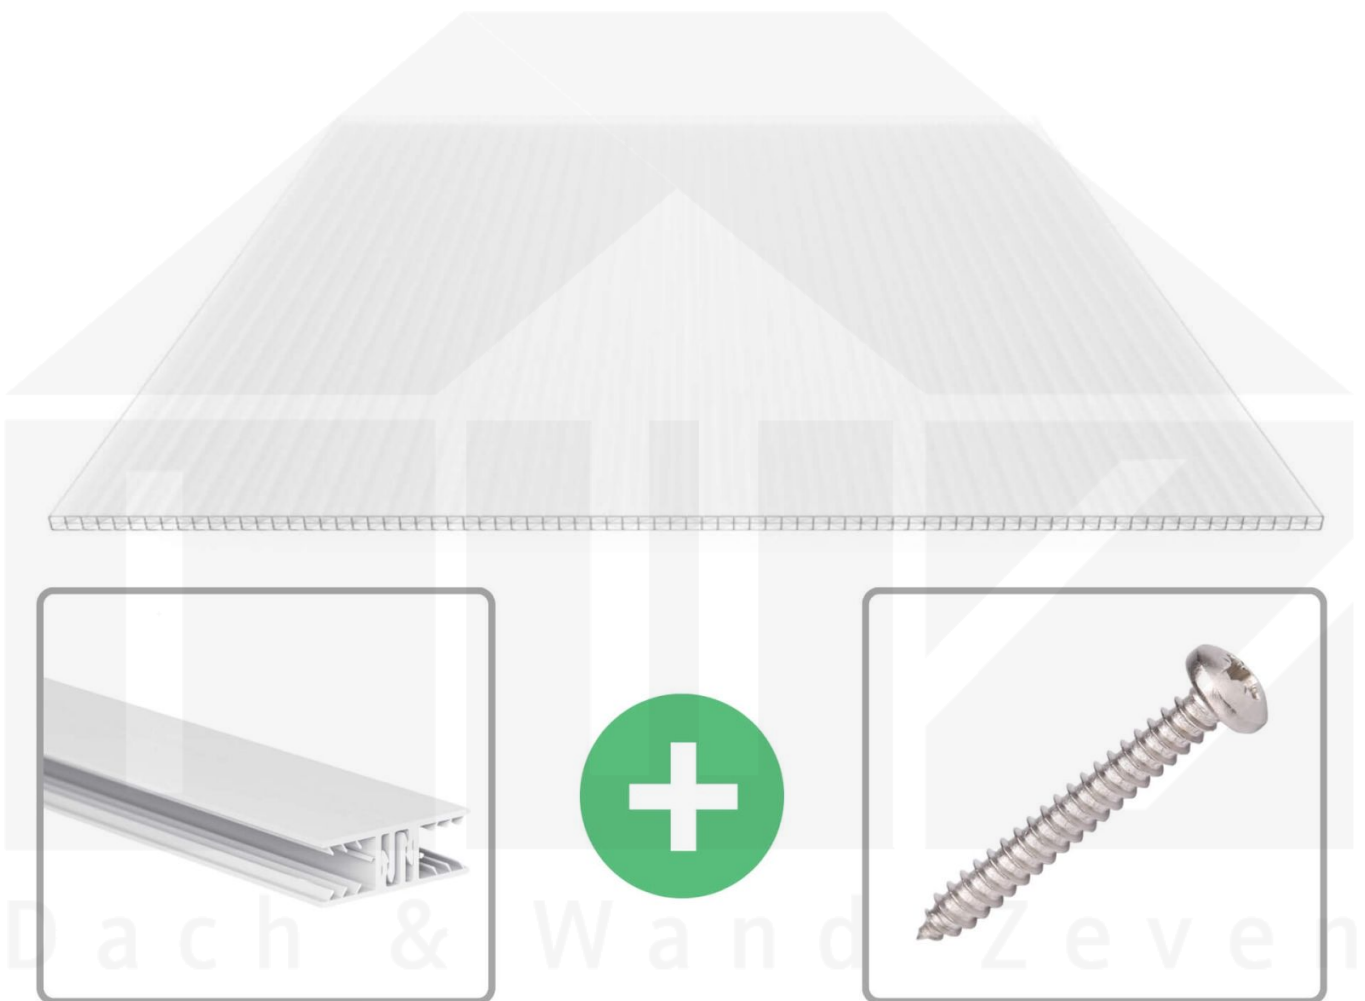

**Polycarbonat Stegplatte | 16 mm | Profil Zevener Sprosse | Sparpaket |  
Plattenbreite 980 mm | Opal Weiß | Extra stark | Breite 3,13 m | Länge 7,00 m**

Art. Nr.: 70075ZSOX983070

### Polycarbonat Stegplatten 16 mm

Diese X-Strukturplatte mit einer Stärke von 16 mm ist auch unter der Bezeichnung VLF-SDP16-PCX bekannt. Diese Polycarbonat Stegplatte ist in der Farbe Opal Weiß mit einem Lichtdurchlass von ca. 45% in Längen von 2 bis 7 m erhältlich. Die Platten werden auftragsbezogen auf Maß zentimetergenau in der Länge zugeschnitten. Die Abrechnung erfolgt in vollen Längen, bei Zuschnitt werden die Reststücke mitgeliefert. Die Plattenbreite beträgt 980 mm.

#### Einsatzbereich

Polycarbonat Stegplatten / Hohlkammerplatten sind standard einseitig UV-beschichtet und geschützt, sehr klar, witterungsbeständig, schlag- und bruchfest, formstabil, hoch temperaturbeständig und schwer entflammbar. PC Stegplatten werden im Hallenbau, Gartenbau, als Dacheindeckung für Hallen, Gewächshäuser, Schuppen, Terrassenüberdachungen und Carports sowie auch vertikal für Wände verbaut.

### Verlegeprofil Zevener Sprosse

Das Verlegeprofil Zevener Sprosse ist ein 70 mm breites Profilsystem aus hochwertigem PVC in Fensterqualität, das durch das Klick-System sehr einfach montiert werden kann. Dieses Verbindungssystem ist in der Farbe Weiß in Längen von 2,00 - 7,02 m für 10 mm und 16 mm starke Stegplatten und Massivplatten erhältlich. Die Mittelprofile bestehen aus 2 Teile (Unter- und Oberprofil), die Randprofile aus 3 Teile (Unter- und Oberprofil sowie Randteil zum Einschieben).